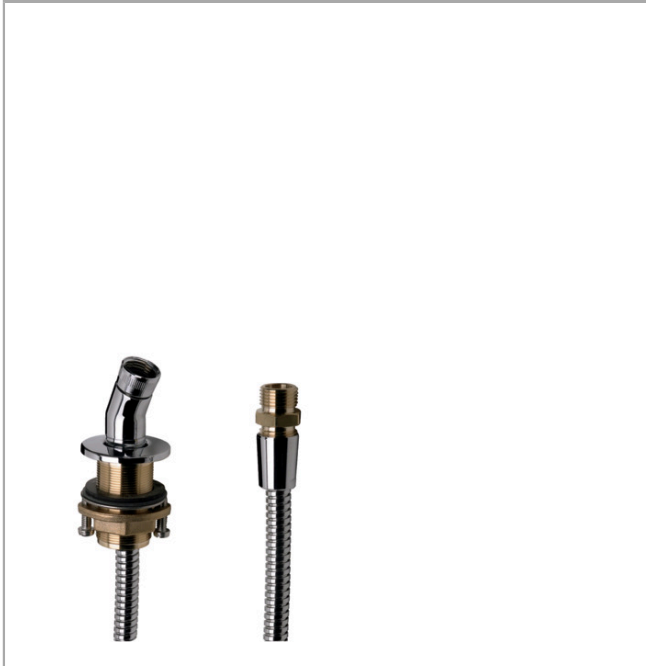

Douchehouder voor de badrand
Oppervlakken: **Chroom** Art.-nr.: **28307000**

Beschrijving

Funcities

- bestaat uit: douchehouder, doucheslang
- service-opening noodzakelijk

Details over het artikel

Prijs excl. BTW	101,00 €
Prijs incl. BTW*	122,21 €

Productafbeelding