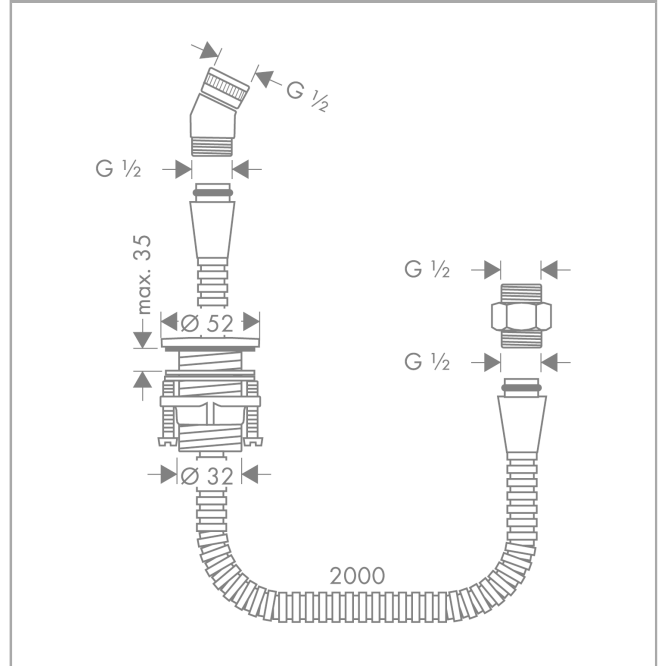

Maattekening