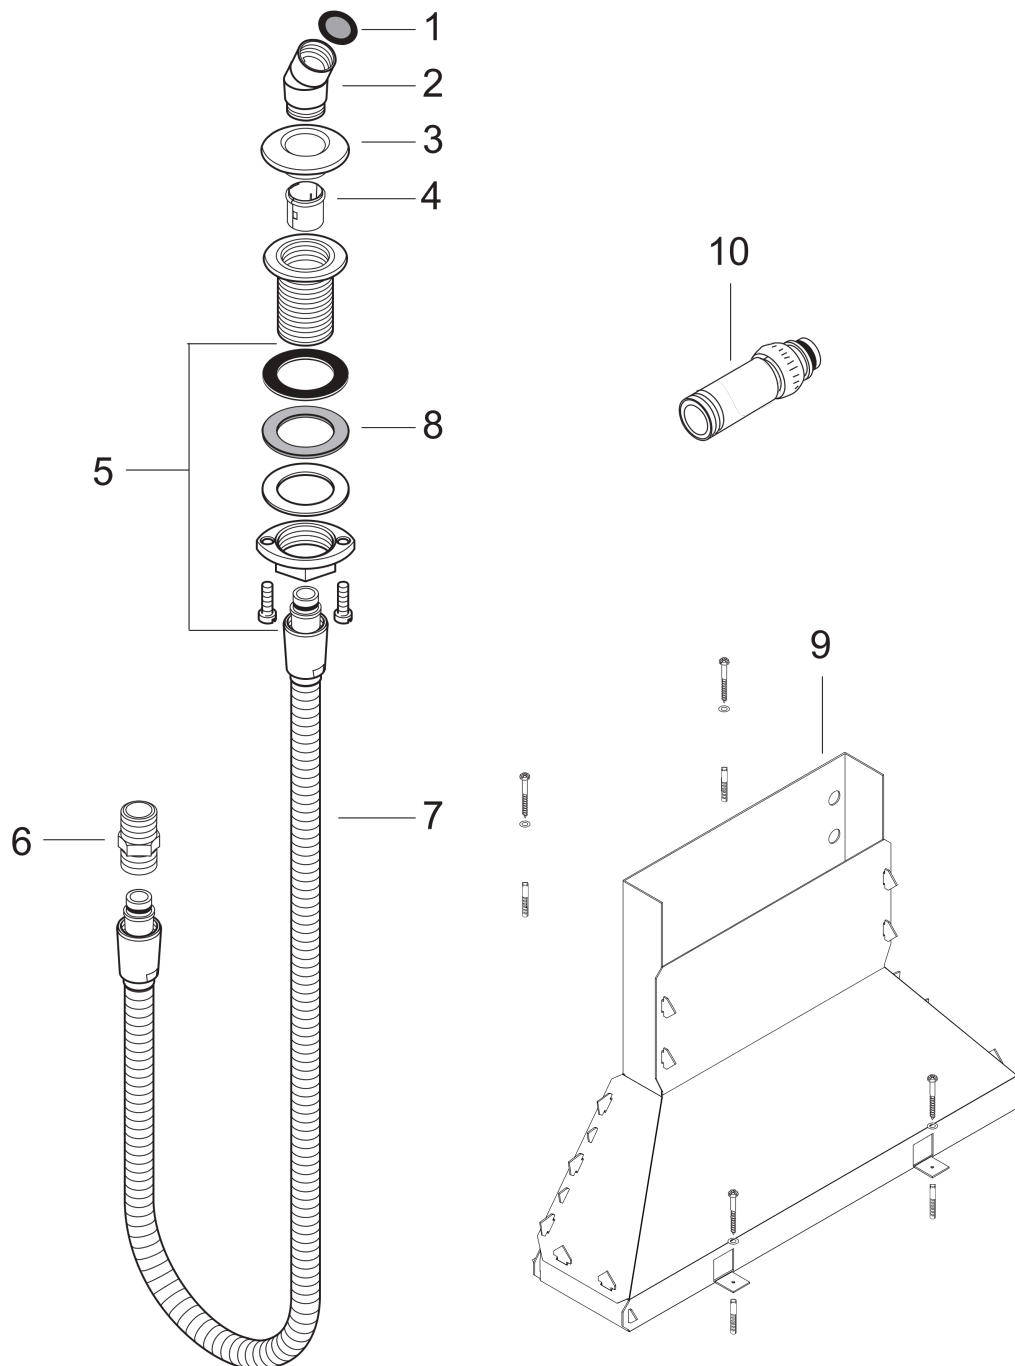

## Maattekening

**Douchehouder voor de badrand**  
 Oppervlakken: **Chroom** Art.-nr.: **28307000**

**Uittrektekening**

Bouwjaar: >06/00

**Douchehouder voor de badrand**Oppervlakken: **Chroom** Art.-nr.: **28307000****Onderdelenlijst**

Bouwjaar: &gt;06/00

= Pos.	Beschrijving	Art.-nr.	PC	VE
1	zeefdichting	94246000	-	1
2	douchehouder	28071000	-	1
3	rozet Ø 52 mm	97159000	-	1
4	inleg voor douchehouder	96942000	-	1
5	schachtbevestigingsset compl. (Ø 32)	13961000	-	1
6	aansluiting	97160000	-	1
7	doucheslang	97161000	-	1
8	stelring	97548000	-	1
9	Secuflexbox	28389000	-	1
10	terugslagklep compl.	94146000	-	1
a	schachtverlenging	13898000	-	1