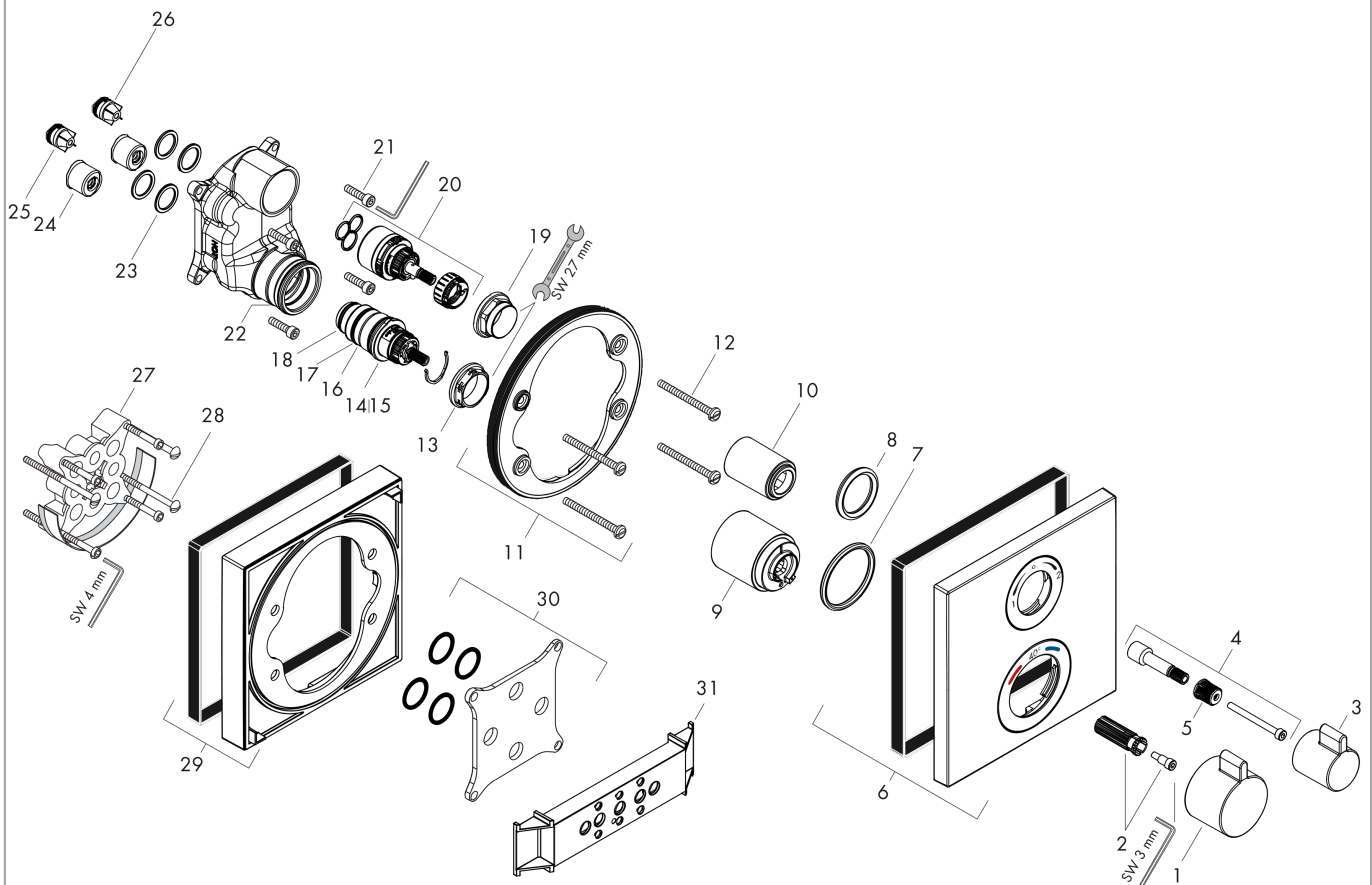

### Maattekening

### Doorstroombiagram

**Ecostat Square**  
**Thermostaat voor wandinbouw en voor 2 systemen**  
 Oppervlakken: **Matt Black** Art.-nr.: **15714670**

**Uittrektekening**

Bouwjaar: >07/19

**Ecostat Square**  
**Thermostaat voor wandinbouw en voor 2 systemen**  
 Oppervlakken: **Matt Black** Art.-nr.: **15714670**

## Onderdelenlijst

Bouwjaar: >07/19

= Pos.	Beschrijving	Art.-nr.	PC	VE
1	thermostaatgreep	92215670	-	1
2	greepadapter m. schroef	95843000	-	1
3	greep	92281670	-	1
4	greepadapter	95252000	-	1
5	greepadapter m. schroef	98932000	-	1
6	rozet 155 / 155 mm	93241670	-	1
7	O-ring 44x4	98471000	-	1
8	O-ring 30x5	98153000	-	1
9	huls	92216670	-	1
10	huls	95253670	-	1
11	rozetdrager	98793000	-	1
12	drager-schroef-set	96454000	-	1
13	moer	98913000	-	1
14	temperatuur regeleenheid	98282000	-	1
15	regeleenheid voor uitgewisseld aansluitingen	92373000	-	1
16	O-ring 25x2,5	92146000	-	1
17	O-ring 25x1,5	98146000	-	1
18	O-ring 20x1,5	98197000	-	1
19	moer	95255000	-	1
20	bovendeel met omstelling	98283000	-	1
21	O-ring 36x2	98156000	-	1
22	schroef-set	96525000	-	1
23	O-ring 16x2	98133000	-	1
24	slagdemper	94073000	-	1
25	terugslagklep (drukbestendig tot 2 MPa)	92594000	-	1
26	terugslagklepset DW 15	97350000	-	1
27	verlengset 25 mm	13595000	-	1
28	drager-schroef-set	97747000	-	1
29	verlengset 22 mm	13593670	-	1
30	compensatieset 1°	95521000	-	1
31	montagehulp	92540000	-	1
a	Basisset	01800180	-	1