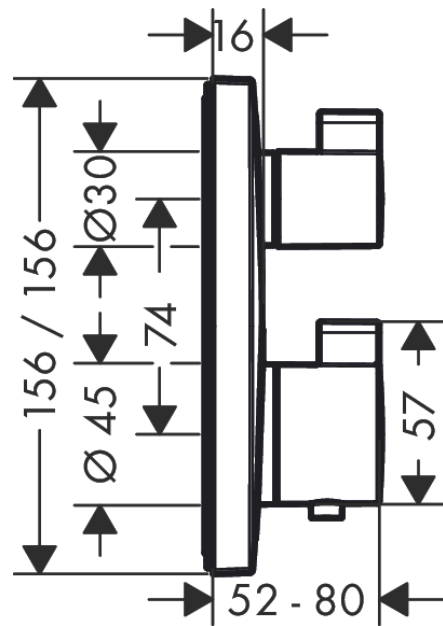

### Beschrijving

**Functies**

- 2 functies
- maximaal debiet bij 3 bar: 29 l/min.
- debiet uitgang bovenaan: 28 l/min
- debiet uitgang onderaan: 25 l/min
- SMTC cartouche, stop- en omstelkraan
- SafetyStop temperatuurblokkering bij 40°C
- Safety Function: voorinstelbare heetwaterbegrenzing
- aansluittype: inbouwlichaam
- minimale werkdruk: 1 bar
- max. werkdruk: 10 bar

### Maattekening