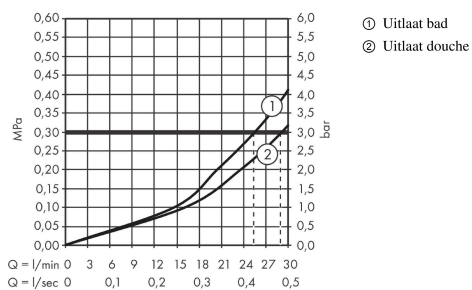

Doorstroombiagram