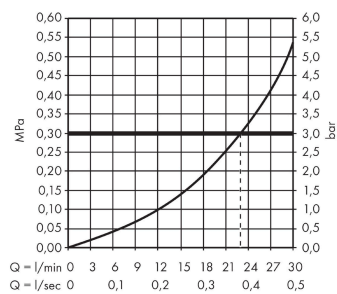

Details over het artikel

Prijs excl. BTW	170,20 €
Prijs incl. BTW*	205,94 €

Productafbeelding

Maattekening

Doorstroomdiagram

Exafill
Afwerkset badvulling, overloop- en afvoergarnituur
 Oppervlakken: **Chroom** Art.-nr.: **58127000**