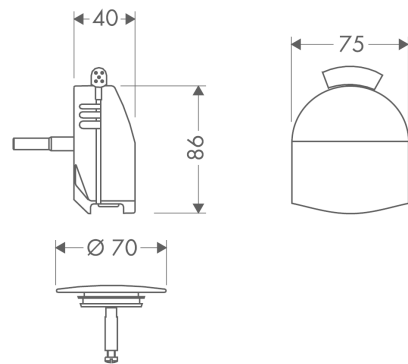

Exafill
Afwerkset badvulling, overloop- en afvoergarnituur
 Oppervlakken: **Chroom** Art.-nr.: **58127000**

Beschrijving

Functies

- bestaat uit: afdekking, veiligheidsstop
- geschikt voor normale en speciale baden
- 3-voudige perlator
- perlator per 20° verstelbaar
- maximaal debiet bij 3 bar: 38 l/min.

Details over het artikel

Prijs excl. BTW	170,20 €
Prijs incl. BTW*	205,94 €

Productafbeelding

Maattekening

Doorstroomdiagram

Exafill
Afwerkset badvulling, overloop- en afvoergarnituur
 Oppervlakken: **Chroom** Art.-nr.: **58127000**

Uittrektekening

Bouwjaar: >01/93

Exafill**Afwerkset badvulling, overloop- en afvoergarnituur**Oppervlakken: **Chroom** Art.-nr.: **58127000****Onderdelenlijst**

Bouwjaar: >01/93

= Pos.	Beschrijving	Art.-nr.	PC	VE
1	afdekkap	95093000	-	1
2	schuifstuk	96094000	-	1
3	O-ring 5x2	98215000	-	1
4	spanschroef	95090000	-	1
5	O-ring 26x2	98147000	-	1
6	afdekkap	96146000	-	1
7	uitloophuis cpl.	95092000	-	1
8	perlator compl.	96326000	-	1
9	O-Ring 36,17x2,62	98192000	-	1
10	Stop	96153000	-	1
11	O-ring 36x3,5	98066000	-	1
12	cilinderkopschroef M5x25	97658000	-	1