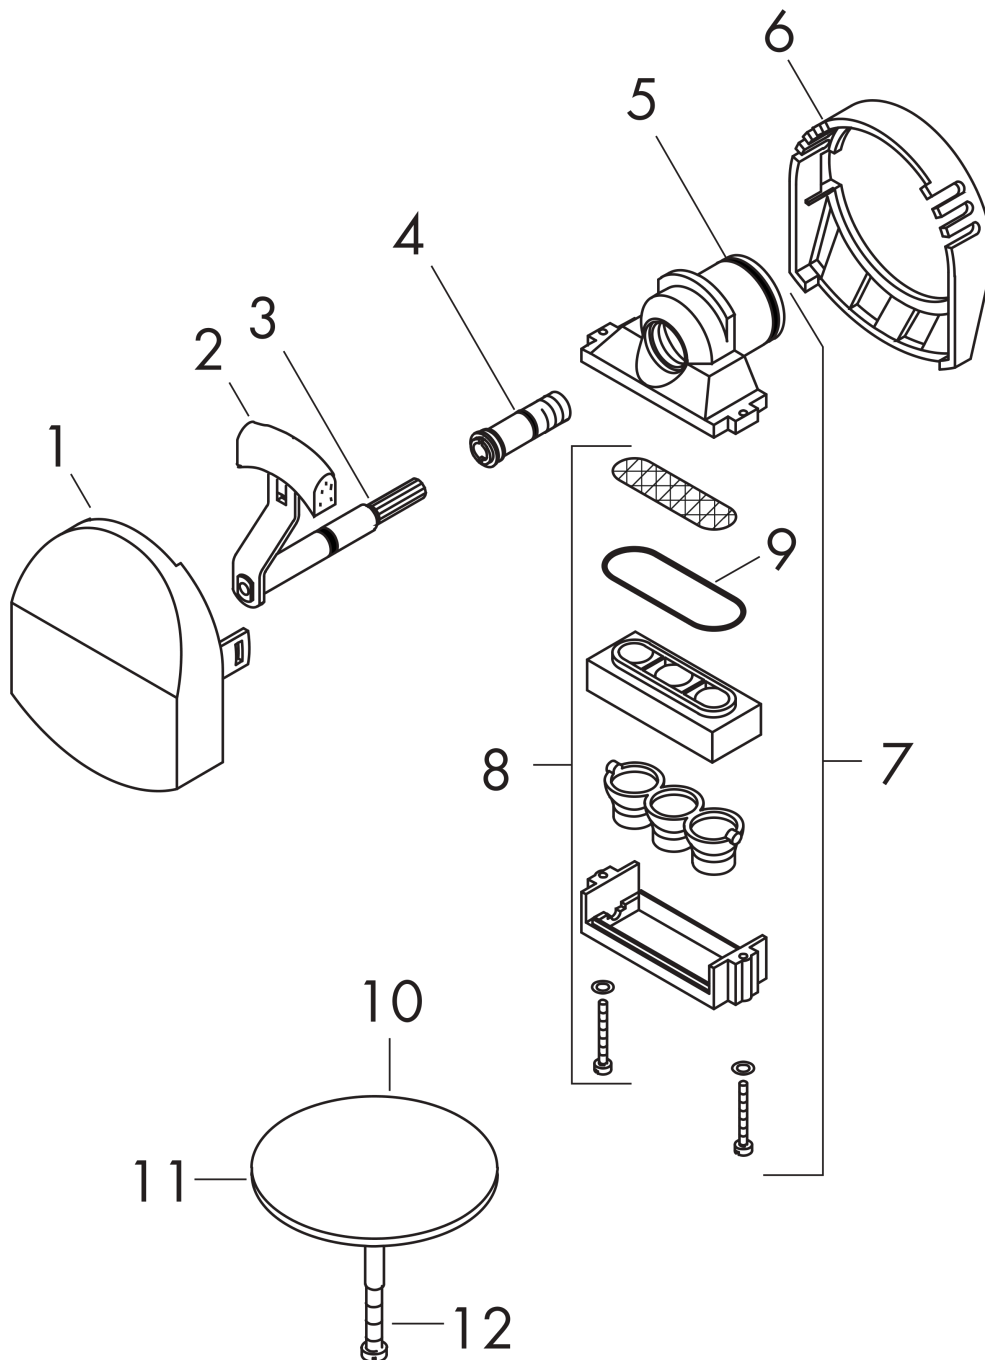

Exafill
Afwerkset badvulling, overloop- en afvoergarnituur
 Oppervlakken: **Chroom** Art.-nr.: **58127000**

Beschrijving

Functies

- bestaat uit: afdekking, veiligheidsstop
- geschikt voor normale en speciale baden
- 3-voudige perlator
- perlator per 20° verstelbaar
- maximaal debiet bij 3 bar: 38 l/min.

Details over het artikel

Prijs excl. BTW	170,20 €
Prijs incl. BTW*	205,94 €

Productafbeelding

Maattekening

Doorstroomdiagram

Exafill
Afwerkset badvulling, overloop- en afvoergarnituur
 Oppervlakken: **Chroom** Art.-nr.: **58127000**

Uittrektekening

Bouwjaar: >01/93

Exafill**Afwerkset badvulling, overloop- en afvoergarnituur**Oppervlakken: **Chroom** Art.-nr.: **58127000****Onderdelenlijst**

Bouwjaar: >01/93

= Pos.	Beschrijving	Art.-nr.	PC	VE
1	afdekkap	95093000	-	1
2	schuifstuk	96094000	-	1
3	O-ring 5x2	98215000	-	1
4	spanschroef	95090000	-	1
5	O-ring 26x2	98147000	-	1
6	afdekkap	96146000	-	1
7	uitloophuis cpl.	95092000	-	1
8	perlator compl.	96326000	-	1
9	O-Ring 36,17x2,62	98192000	-	1
10	Stop	96153000	-	1
11	O-ring 36x3,5	98066000	-	1
12	cilinderkopschroef M5x25	97658000	-	1