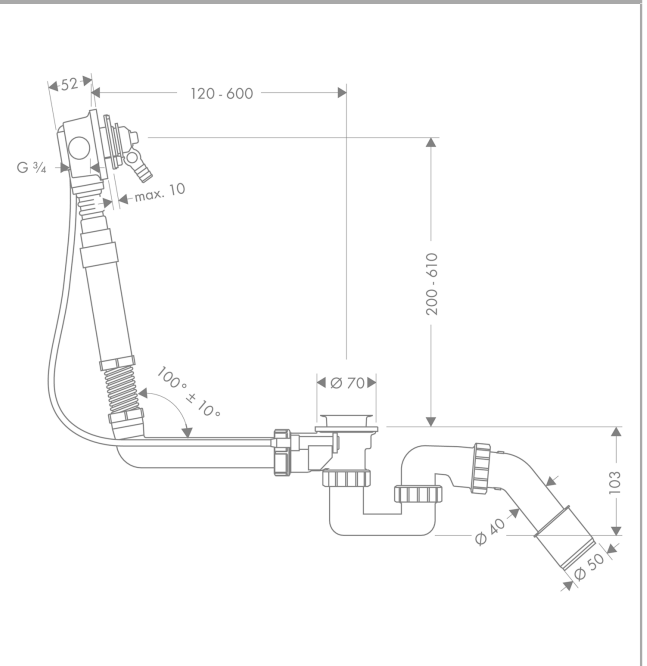

Exafill

Inbouwlichaam badvulling, overloop- en afvoergarnituur voor speciale baden

Oppervlakken: n.v.t. Art.-nr.: 58126180

Beschrijving

Funcities

- bestaat uit: inbouwlichaam, badsifon
- geschikt voor speciale baden, met kreukel voor baden met een schuine badrand
- lengte bowdenkabel 780 mm
- wateraansluiting toevoerslang links en rechts G 3/4

Details over het artikel

Prijs excl. BTW	165,70 €
Prijs incl. BTW*	200,50 €

Productafbeelding

Maattekening

Exafill

Inbouwlichaam badvulling, overloop- en afvoergarnituur voor speciale baden

Oppervlakken: n.v.t. Art.-nr.: 58126180

Uittrektekening

Bouwjaar: >04/07

Exafill**Inbouwlichaam badvulling, overloop- en afvoergarnituur voor speciale baden**Oppervlakken: n.v.t. Art.-nr.: **58126180****Onderdelenlijst**

Bouwjaar: >04/07

= Pos.	Beschrijving	Art.-nr.	PC	VE
1	holle schroef	94301000	-	1
2	wastetafel	97581000	-	1
3	3-voudige dichting	96093000	-	1
4	vlakdichting	98075000	-	1
5	Sifon compl.	56373000	-	1
6	wartel	96332000	-	1
7	bocht	98126000	-	1
8	manchet	95087000	-	1
9	sluistring	95086000	-	1
10	stelring	95089000	-	1
11	bevestigingsring	95088000	-	1
12	aansluitslang	58192000	-	1
13	afvoerbocht	96221000	-	1
14	O-Ring 12x2,5	98230000	-	1
15	aansluiting G $\frac{3}{4}$	96143000	-	1
16	O-ring 11x2	98127000	-	1
17	O-ring 16x2,5	98134000	-	1
18	O-ring 26x2	98147000	-	1
19	O-ring 30x5	98153000	-	1
20	verlengset	96087000	-	1
21	holle schroef	97567000	-	1
22	afvoer montagesleutel	58085000	-	1
23	Stop	97577000	-	1
24	klemhaak	97749000	-	1
25	cilinderkopschroef M5x40	97796000	-	1
26	wartel	95424000	-	1
27	bevestiging	96939000	-	1