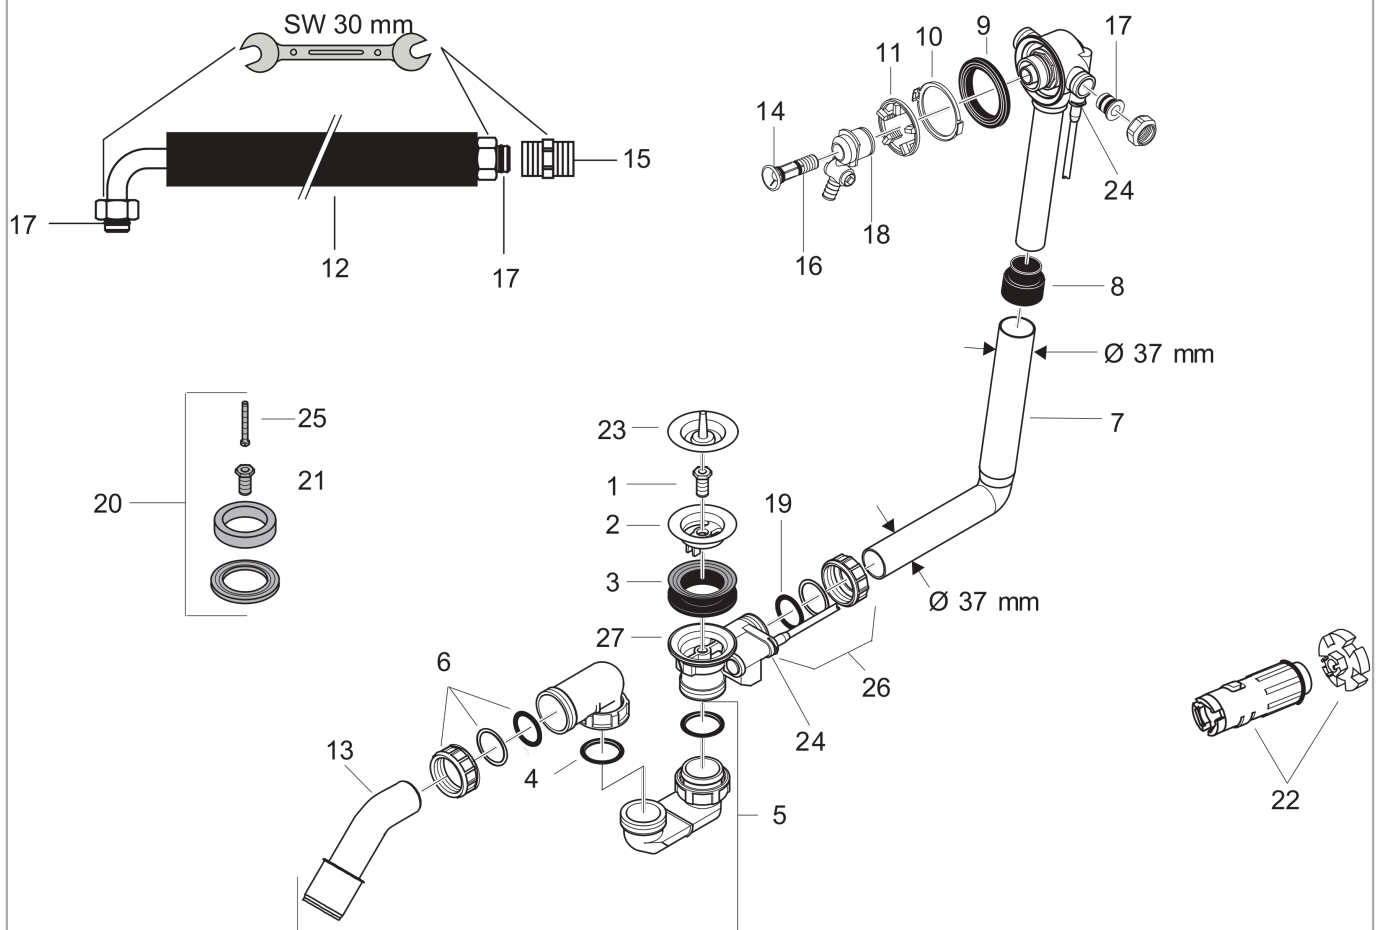

Exafill

Inbouwlichaam badvulling, overloop- en afvoergarnituur voor speciale baden

Oppervlakken: n.v.t. Art.-nr.: 58126180

Beschrijving

Funcities

- bestaat uit: inbouwlichaam, badsifon
- geschikt voor speciale baden, met kreukel voor baden met een schuine badrand
- lengte bowdenkabel 780 mm
- wateraansluiting toevoerslang links en rechts G 3/4

Details over het artikel

Prijs excl. BTW	165,70 €
Prijs incl. BTW*	200,50 €

Productafbeelding

Maattekening

Exafill

Inbouwlichaam badvulling, overloop- en afvoergarnituur voor speciale baden

Oppervlakken: n.v.t. Art.-nr.: 58126180

Uittrektekening

Bouwjaar: >04/07

Exafill**Inbouwlichaam badvulling, overloop- en afvoergarnituur voor speciale baden**Oppervlakken: n.v.t. Art.-nr.: **58126180****Onderdelenlijst**

Bouwjaar: >04/07

= Pos.	Beschrijving	Art.-nr.	PC	VE
1	holle schroef	94301000	-	1
2	wastetafel	97581000	-	1
3	3-voudige dichting	96093000	-	1
4	vlakdichting	98075000	-	1
5	Sifon compl.	56373000	-	1
6	wartel	96332000	-	1
7	bocht	98126000	-	1
8	manchet	95087000	-	1
9	sluistring	95086000	-	1
10	stelring	95089000	-	1
11	bevestigingsring	95088000	-	1
12	aansluitslang	58192000	-	1
13	afvoerbocht	96221000	-	1
14	O-Ring 12x2,5	98230000	-	1
15	aansluiting G $\frac{3}{4}$	96143000	-	1
16	O-ring 11x2	98127000	-	1
17	O-ring 16x2,5	98134000	-	1
18	O-ring 26x2	98147000	-	1
19	O-ring 30x5	98153000	-	1
20	verlengset	96087000	-	1
21	holle schroef	97567000	-	1
22	afvoer montagesleutel	58085000	-	1
23	Stop	97577000	-	1
24	klemhaak	97749000	-	1
25	cilinderkopschroef M5x40	97796000	-	1
26	wartel	95424000	-	1
27	bevestiging	96939000	-	1