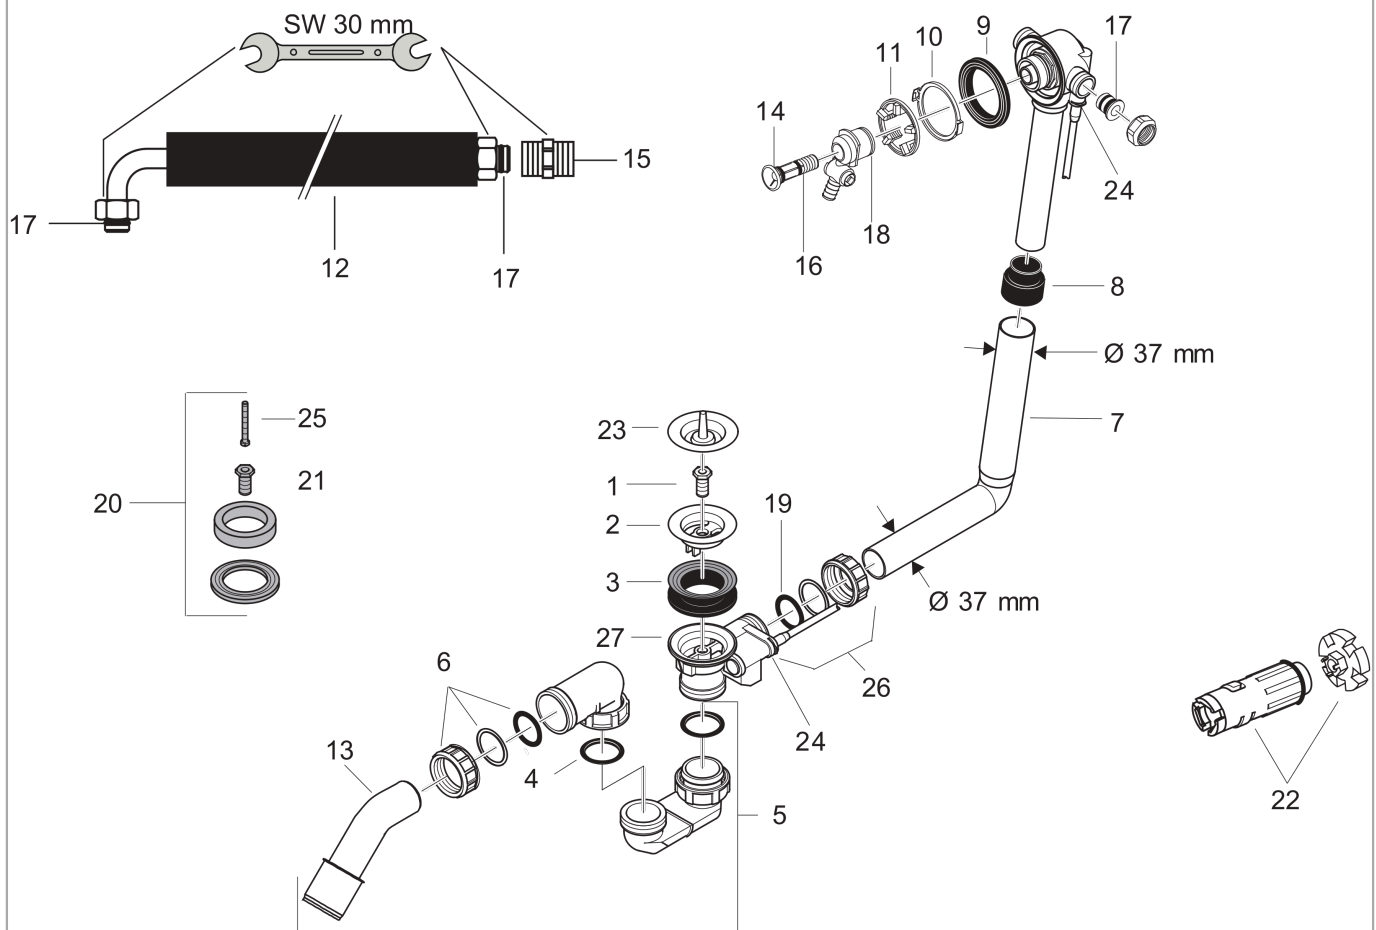

Exafill

Inbouwlichaam badvulling, overloop- en afvoergarnituur voor standaardbaden

Oppervlakken: n.v.t. Art.-nr.: 58125180

Beschrijving

Funcities

- bestaat uit: inbouwlichaam, badsifon
- geschikt voor normale baden
- lengte bowdenkabel 520 mm
- wateraansluiting toevoerslang links en rechts G 3/4

Details over het artikel

Prijs excl. BTW	118,40 €
Prijs incl. BTW*	143,26 €

Productafbeelding

Maattekening

Exafill

Inbouwlichaam badvulling, overloop- en afvoergarnituur voor standaardbaden

Oppervlakken: n.v.t. Art.-nr.: 58125180

Uittrektekening

Bouwjaar: >04/07

Exafill**Inbouwlichaam badvulling, overloop- en afvoergarnituur voor standaardbaden**Oppervlakken: n.v.t. Art.-nr.: **58125180****Onderdelenlijst**

Bouwjaar: >04/07

= Pos.	Beschrijving	Art.-nr.	PC	VE
1	holle schroef	94301000	-	1
2	wastetafel	97581000	-	1
3	3-voudige dichting	96093000	-	1
4	vlakdichting	98075000	-	1
5	Sifon compl.	56373000	-	1
6	wartel	96332000	-	1
7	bocht	98126000	-	1
8	manchet	95087000	-	1
9	sluitring	95086000	-	1
10	stelring	95089000	-	1
11	bevestigingsring	95088000	-	1
12	aansluitslang	58192000	-	1
13	afvoerbocht	96221000	-	1
14	O-Ring 12x2,5	98230000	-	1
15	aansluiting G $\frac{3}{4}$	96143000	-	1
16	O-ring 11x2	98127000	-	1
17	O-ring 16x2,5	98134000	-	1
18	O-ring 26x2	98147000	-	1
19	O-ring 30x5	98153000	-	1
20	verlengset	96087000	-	1
21	holle schroef	97567000	-	1
22	afvoer montagesleutel	58085000	-	1
23	Stop	97577000	-	1
24	klemhaak	97749000	-	1
25	cilinderkopschroef M5x40	97796000	-	1
26	wartel	95424000	-	1
27	bevestiging	96939000	-	1