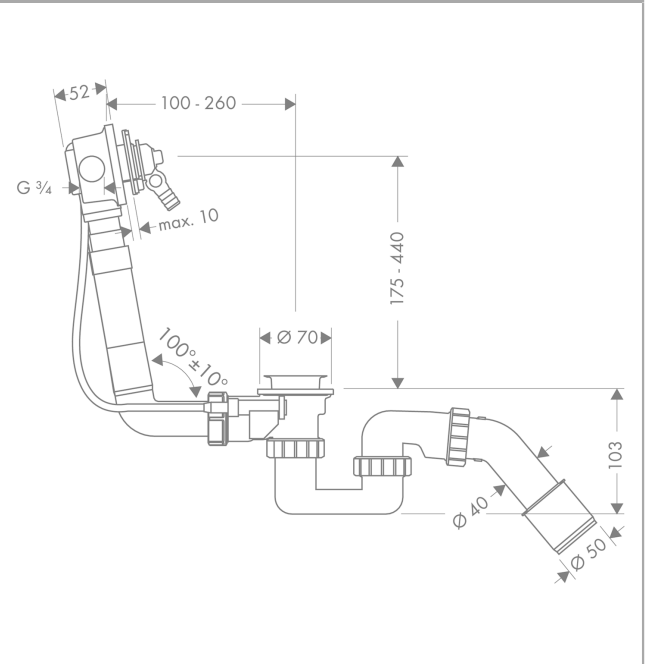

Exafill

Inbouwlichaam badvulling, overloop- en afvoergarnituur voor standaardbaden

Oppervlakken: n.v.t. Art.-nr.: 58125180

Beschrijving

Funcities

- bestaat uit: inbouwlichaam, badsifon
- geschikt voor normale baden
- lengte bowdenkabel 520 mm
- wateraansluiting toevoerslang links en rechts G 3/4

Details over het artikel

Prijs excl. BTW	118,40 €
Prijs incl. BTW*	143,26 €

Productafbeelding

Maattekening

Exafill

Inbouwlichaam badvulling, overloop- en afvoergarnituur voor standaardbaden

Oppervlakken: n.v.t. Art.-nr.: 58125180

Uittrektekening

Bouwjaar: >04/07

Exafill**Inbouwlichaam badvulling, overloop- en afvoergarnituur voor standaardbaden**Oppervlakken: n.v.t. Art.-nr.: **58125180****Onderdelenlijst**

Bouwjaar: >04/07

= Pos.	Beschrijving	Art.-nr.	PC	VE
1	holle schroef	94301000	-	1
2	wastetafel	97581000	-	1
3	3-voudige dichting	96093000	-	1
4	vlakdichting	98075000	-	1
5	Sifon compl.	56373000	-	1
6	wartel	96332000	-	1
7	bocht	98126000	-	1
8	manchet	95087000	-	1
9	sluitring	95086000	-	1
10	stelring	95089000	-	1
11	bevestigingsring	95088000	-	1
12	aansluitslang	58192000	-	1
13	afvoerbocht	96221000	-	1
14	O-Ring 12x2,5	98230000	-	1
15	aansluiting G $\frac{3}{4}$	96143000	-	1
16	O-ring 11x2	98127000	-	1
17	O-ring 16x2,5	98134000	-	1
18	O-ring 26x2	98147000	-	1
19	O-ring 30x5	98153000	-	1
20	verlengset	96087000	-	1
21	holle schroef	97567000	-	1
22	afvoer montagesleutel	58085000	-	1
23	Stop	97577000	-	1
24	klemhaak	97749000	-	1
25	cilinderkopschroef M5x40	97796000	-	1
26	wartel	95424000	-	1
27	bevestiging	96939000	-	1