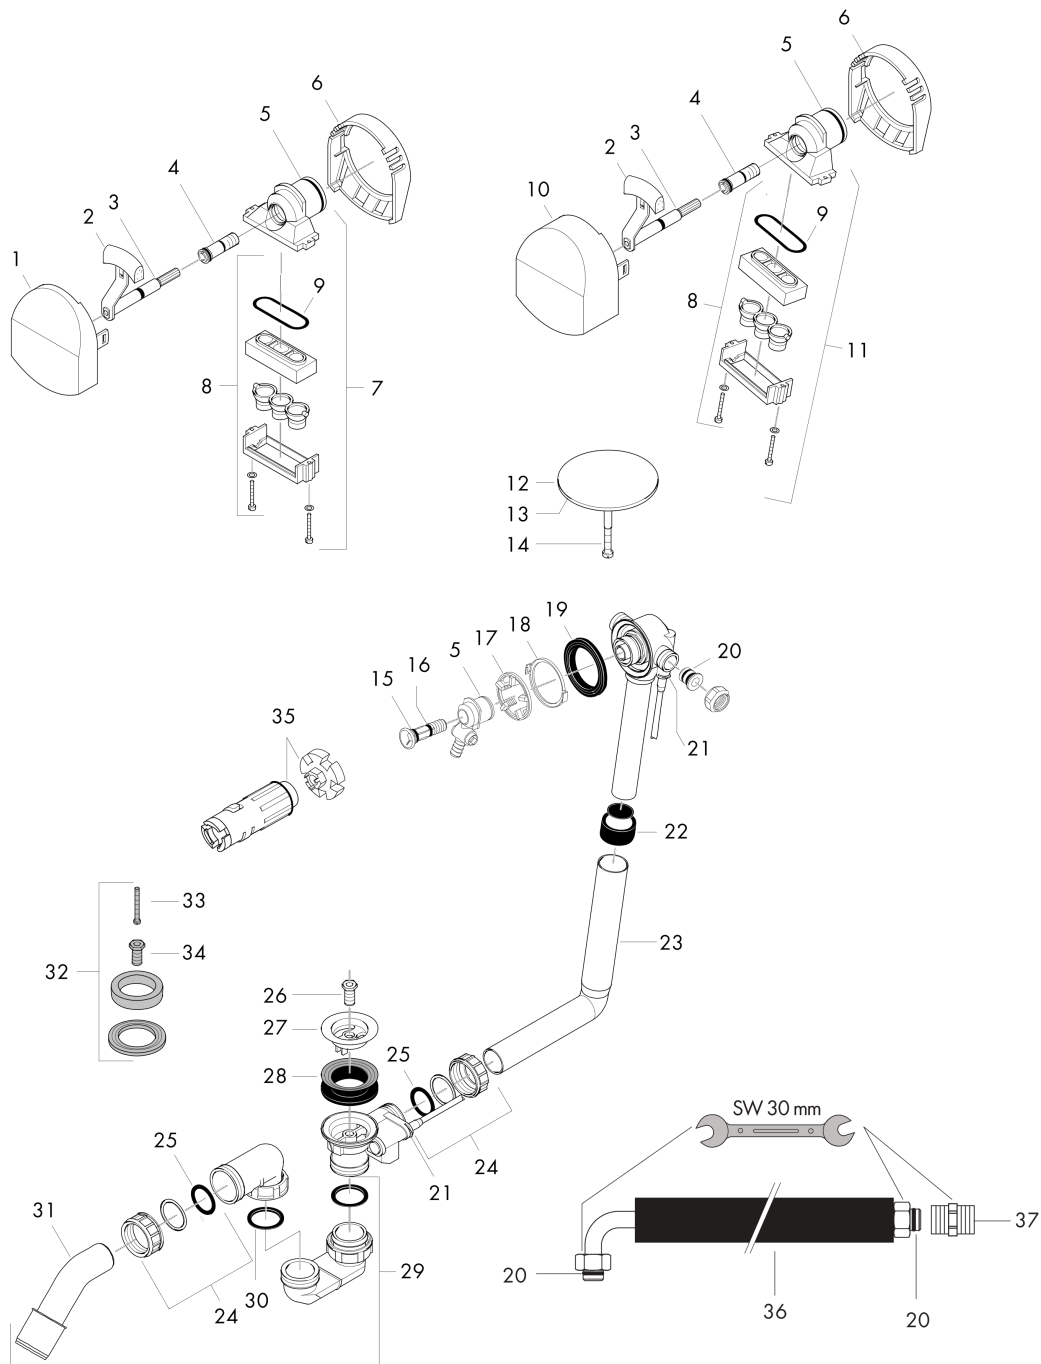

Exafill

Complete set badvulling, overloop- en afvoergarnituur voor standaardbaden

Oppervlakken: **Chroom** Art.-nr.: **58123000**

Beschrijving

Functies

- bestaat uit: badsifon, inbouwlichaam, afbouwdeel
- geschikt voor normale baden
- lengte bowdenkabel 520 mm
- wateraansluiting toevoerslang links en rechts G 3/4

Exafill

Complete set badvulling, overloop- en afvoergarnituur voor standaardbaden

Oppervlakken: **Chroom** Art.-nr.: **58123000**

Uittrektekening

Bouwjaar: >06/01

Exafill**Complete set badvulling, overloop- en afvoergarnituur voor standaardbaden**Oppervlakken: **Chroom** Art.-nr.: **58123000****Onderdelenlijst**

Bouwjaar: >06/01

= Pos.	Beschrijving	Art.-nr.	PC	VE
1	afdekkap	95093000	-	1
2	schuifstuk	96094000	-	1
3	O-ring 5x2	98215000	-	1
4	spanschroef	95090000	-	1
5	O-ring 26x2	98147000	-	1
6	afdekkap	96146000	-	1
7	uitloophuis cpl.	95092000	-	1
8	perlator compl.	96326000	-	1
9	O-Ring 36,17x2,62	98192000	-	1
10	afdekkap	96925000	-	1
11	uitloophuis cpl.	97245000	-	1
12	Stop	96153000	-	1
13	O-ring 36x3,5	98066000	-	1
14	cilinderkopschroef M5x25	97658000	-	1
15	O-Ring 12x2,5	98230000	-	1
16	O-ring 11x2	98127000	-	1
17	bevestigingsring	95088000	-	1
18	stelring	95089000	-	1
19	sluitring	95086000	-	1
20	O-ring 16x2,5	98134000	-	1
21	klemhaak	97749000	-	1
22	manchet	95087000	-	1
23	bocht	98126000	-	1
24	wartel	96332000	-	1
25	O-ring 30x5	98153000	-	1
26	holle schroef	94301000	-	1
27	wastetafel	97581000	-	1
28	3-voudige dichting	96093000	-	1
29	Sifon compl.	56373000	-	1
30	vlakdichting	98075000	-	1
31	afvoerbocht	96221000	-	1
32	verlengset	96087000	-	1
33	cilinderkopschroef M5x40	97796000	-	1
34	holle schroef	97567000	-	1
35	afvoer montagesleutel	58085000	-	1
36	aansluitslang	58192000	-	1
37	aansluiting G $\frac{3}{4}$	96143000	-	1
38	wartel	95094000	-	1
39	bocht	98126000	-	1
40	aansluitslang	58192000	-	1
41	bocht	98126000	-	1