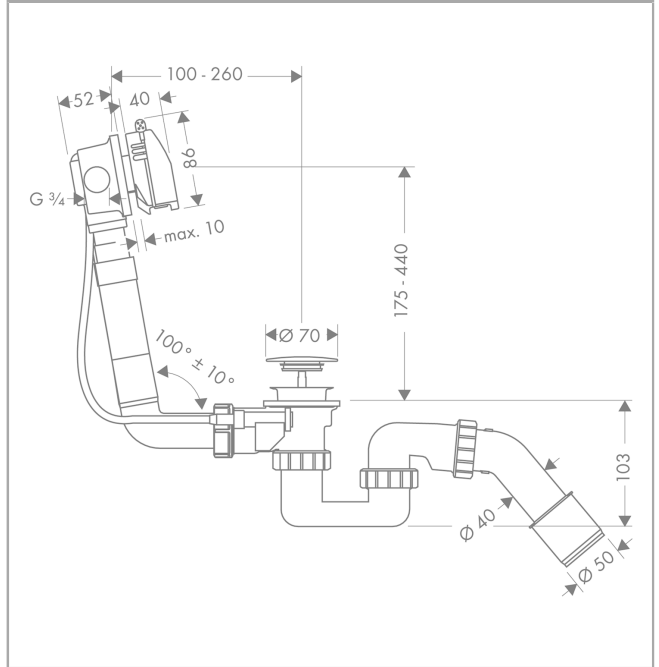

Exafill

Complete set badvulling, overloop- en afvoergarnituur voor standaardbaden

Oppervlakken: **Chroom** Art.-nr.: **58123000**

Beschrijving

Functies

- bestaat uit: badsifon, inbouwlichaam, afbouwdeel
- geschikt voor normale baden
- lengte bowdenkabel 520 mm
- wateraansluiting toevoerslang links en rechts G 3/4

Details over het artikel

Prijs excl. BTW

264,70 €

Prijs incl. BTW*

320,29 €

Productafbeelding

Maattekening

Doorstroomdiagram

Bouwjaar: >06/01

= Pos.	Beschrijving	Art.-nr.	PC	VE
1	afdekkap	95093000	-	1
2	schuifstuk	96094000	-	1
3	O-ring 5x2	98215000	-	1
4	spanschroef	95090000	-	1
5	O-ring 26x2	98147000	-	1
6	afdekkap	96146000	-	1
7	uitloophuis cpl.	95092000	-	1
8	perlator compl.	96326000	-	1
9	O-Ring 36,17x2,62	98192000	-	1
10	afdekkap	96925000	-	1
11	uitloophuis cpl.	97245000	-	1
12	Stop	96153000	-	1
13	O-ring 36x3,5	98066000	-	1
14	cilinderkopschroef M5x25	97658000	-	1
15	O-Ring 12x2,5	98230000	-	1
16	O-ring 11x2	98127000	-	1
17	bevestigingsring	95088000	-	1
18	stelring	95089000	-	1
19	sluitring	95086000	-	1
20	O-ring 16x2,5	98134000	-	1
21	klemhaak	97749000	-	1
22	manchet	95087000	-	1
23	bocht	98126000	-	1
24	wartel	96332000	-	1
25	O-ring 30x5	98153000	-	1
26	holle schroef	94301000	-	1
27	wastetafel	97581000	-	1
28	3-voudige dichting	96093000	-	1
29	Sifon compl.	56373000	-	1
30	vlakdichting	98075000	-	1
31	afvoerbocht	96221000	-	1
32	verlengset	96087000	-	1
33	cilinderkopschroef M5x40	97796000	-	1
34	holle schroef	97567000	-	1
35	afvoer montagesleutel	58085000	-	1
36	aansluitslang	58192000	-	1
37	aansluiting G $\frac{3}{4}$	96143000	-	1
38	wartel	95094000	-	1
39	bocht	98126000	-	1
40	aansluitslang	58192000	-	1
41	bocht	98126000	-	1