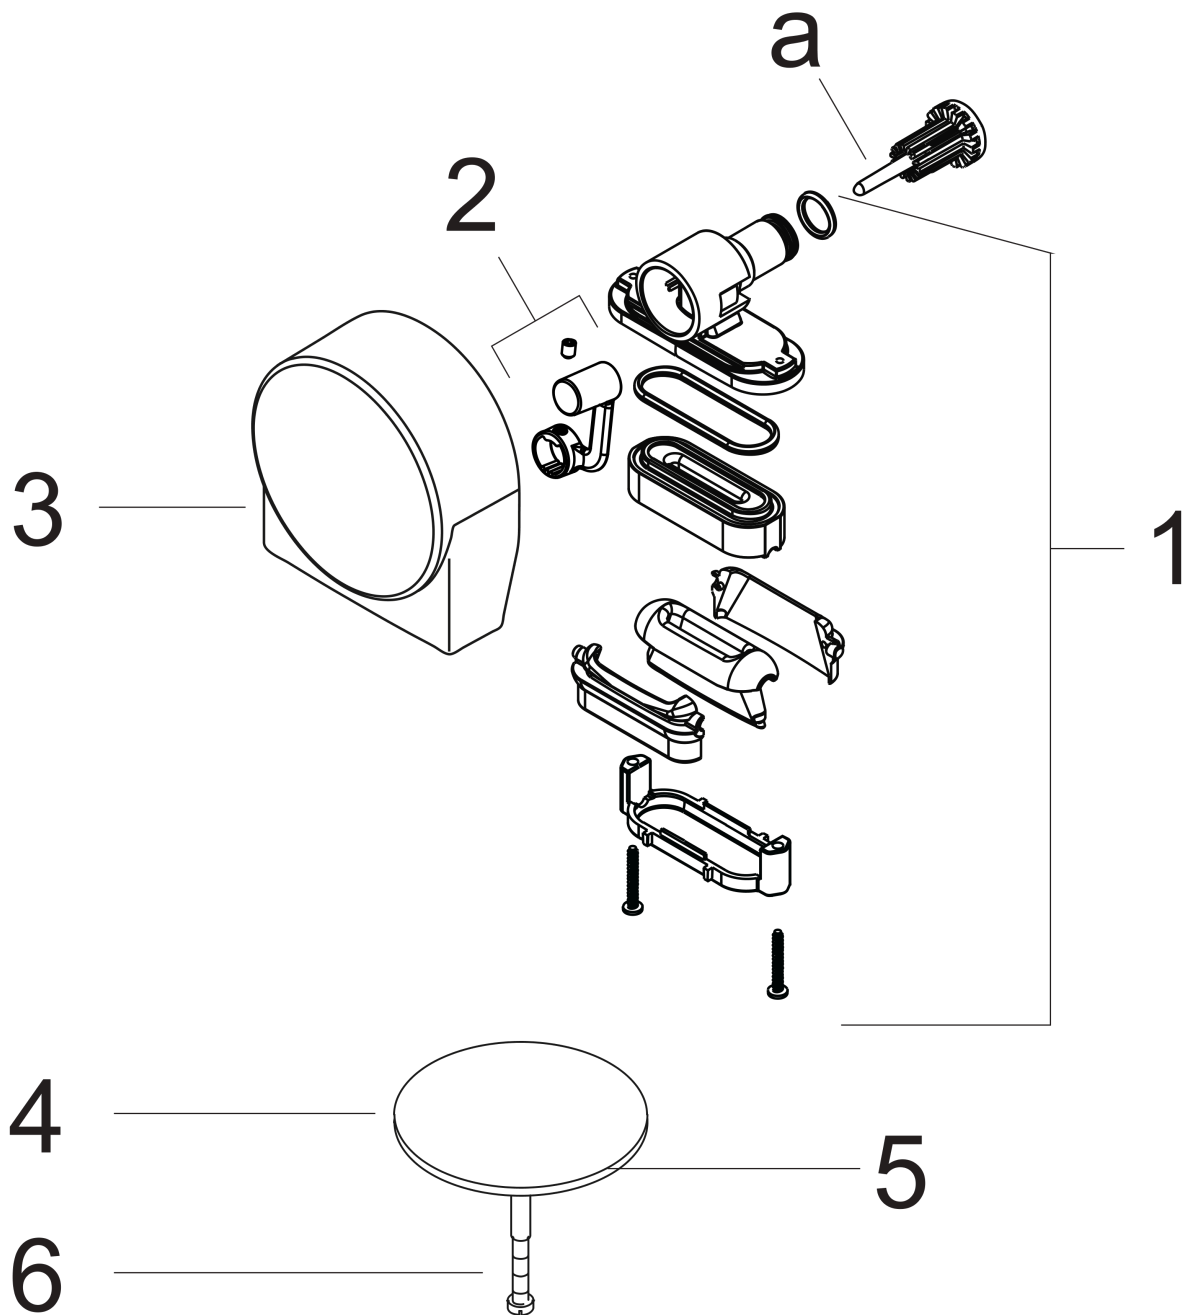

## Maattekening

## Doorstroomdiagram

**Exafill S**  
**Afwerkset badvulling, overloop- en afvoergarnituur**  
 Oppervlakken: **Chroom** Art.-nr.: **58117000**

**Uittrektekening**

Bouwjaar: >10/11

**Exafill S**  
**Afwerkset badvulling, overloop- en afvoergarnituur**  
Oppervlakken: **Chroom** Art.-nr.: **58117000**

### Onderdelenlijst

Bouwjaar: >10/11

= Pos.	Beschrijving	Art.-nr.	PC	VE
1	uitloophuis cpl.	97576000	-	1
2	schuifstuk	95968000	-	1
3	afdekkap	97575000	-	1
4	Stop	96153000	-	1
5	O-ring 36x3,5	98066000	-	1
6	cilinderkopschroef M5x25	97658000	-	1
a	laminator	95742000	-	1