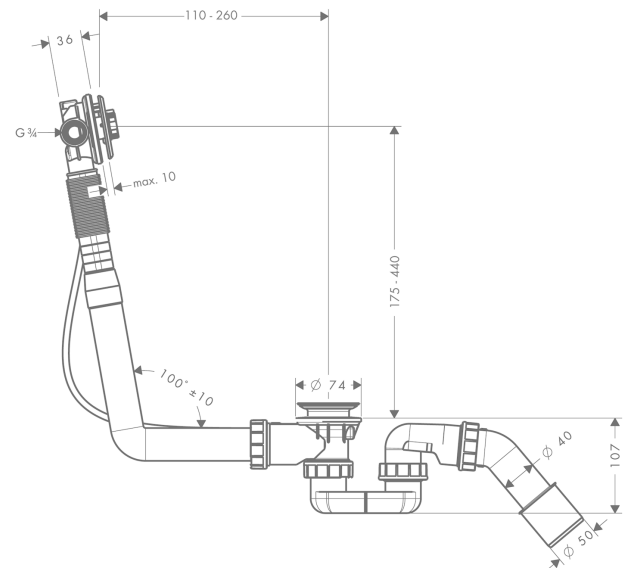

Exafill S

Inbouwlichaam badvulling, overloop- en afvoergarnituur voor standaardbaden

Oppervlakken: n.v.t. Art.-nr.: 58115180

Beschrijving

Funcities

- bestaat uit: inbouwlichaam, badsifon
- geschikt voor normale baden, met kreukel voor baden met een schuine badrand
- lengte bowdenkabel 520 mm
- wateraansluiting toevoerslang links DN20

Details over het artikel

Prijs excl. BTW	110,30 €
Prijs incl. BTW*	133,46 €

Productafbeelding

Maattekening

Doorstroombiagram

Exafill S

Inbouwlichaam badvulling, overloop- en afvoergarnituur voor standaardbaden

Oppervlakken: n.v.t. Art.-nr.: 58115180

Uittrektekening

Bouwjaar: >04/07

Exafill S**Inbouwlichaam badvulling, overloop- en afvoergarnituur voor standaardbaden**Oppervlakken: n.v.t. Art.-nr.: **58115180****Onderdelenlijst**

Bouwjaar: >04/07

= Pos.	Beschrijving	Art.-nr.	PC	VE
1	deksel	97580000	-	1
2	sluitring	95969000	-	1
3	bevestigingsring	97579000	-	1
4	spanschroef	97573000	-	1
5	Stop	97577000	-	1
6	holle schroef	94301000	-	1
7	wastetafel	97581000	-	1
8	3-voudige dichting	96093000	-	1
9	wartel	96332000	-	1
10	afvoerbocht	96221000	-	1
11	Sifon compl.	56373000	-	1
12	vlakdichting	98075000	-	1
13	wartel	95424000	-	1
14	bocht	98126000	-	1
15	manchet	97578000	-	1
16	klemhaak	97749000	-	1
17	aansluitslang	58192000	-	1
18	O-ring 16x2,5	98134000	-	1
19	aansluiting G $\frac{3}{4}$	96143000	-	1
20	afvoer montagesleutel	58085000	-	1
21	O-ring 65x2	98472000	-	1