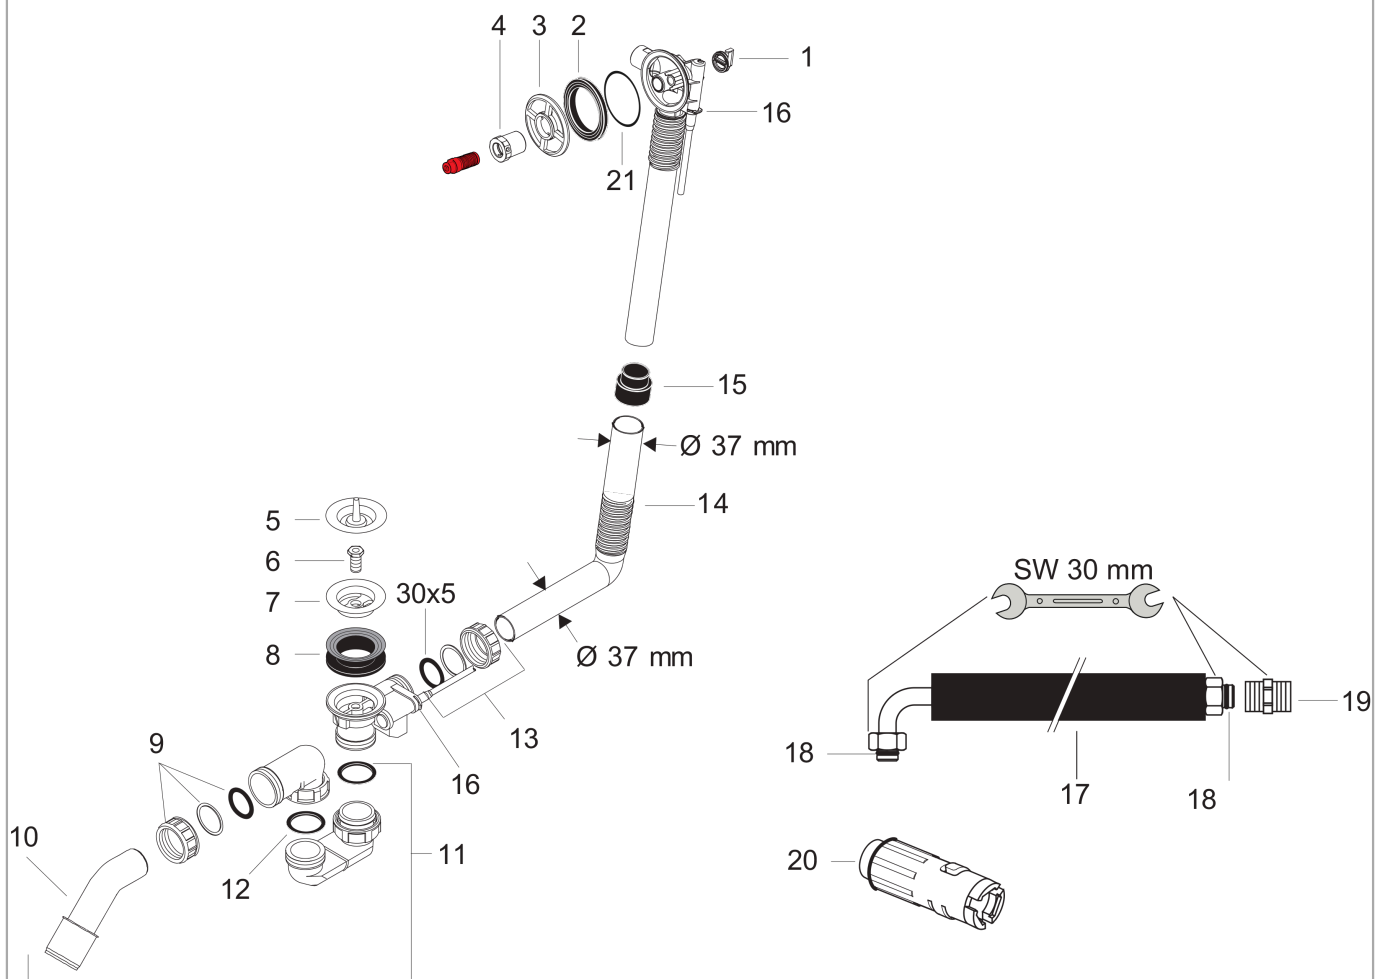

Exafill S

Inbouwlichaam badvulling, overloop- en afvoergarnituur voor standaardbaden

Oppervlakken: n.v.t. Art.-nr.: 58115180

Beschrijving

Funcities

- bestaat uit: inbouwlichaam, badsifon
- geschikt voor normale baden, met kreukel voor baden met een schuine badrand
- lengte bowdenkabel 520 mm
- wateraansluiting toevoerslang links DN20

Details over het artikel

Prijs excl. BTW	110,30 €
Prijs incl. BTW*	133,46 €

Productafbeelding

Maattekening

Doorstroombiagram

Exafill S

Inbouwlichaam badvulling, overloop- en afvoergarnituur voor standaardbaden

Oppervlakken: n.v.t. Art.-nr.: 58115180

Uittrektekening

Bouwjaar: >04/07

Exafill S**Inbouwlichaam badvulling, overloop- en afvoergarnituur voor standaardbaden**Oppervlakken: n.v.t. Art.-nr.: **58115180****Onderdelenlijst**

Bouwjaar: >04/07

= Pos.	Beschrijving	Art.-nr.	PC	VE
1	deksel	97580000	-	1
2	sluitring	95969000	-	1
3	bevestigingsring	97579000	-	1
4	spanschroef	97573000	-	1
5	Stop	97577000	-	1
6	holle schroef	94301000	-	1
7	wastetafel	97581000	-	1
8	3-voudige dichting	96093000	-	1
9	wartel	96332000	-	1
10	afvoerbocht	96221000	-	1
11	Sifon compl.	56373000	-	1
12	vlakdichting	98075000	-	1
13	wartel	95424000	-	1
14	bocht	98126000	-	1
15	manchet	97578000	-	1
16	klemhaak	97749000	-	1
17	aansluitslang	58192000	-	1
18	O-ring 16x2,5	98134000	-	1
19	aansluiting G $\frac{3}{4}$	96143000	-	1
20	afvoer montagesleutel	58085000	-	1
21	O-ring 65x2	98472000	-	1