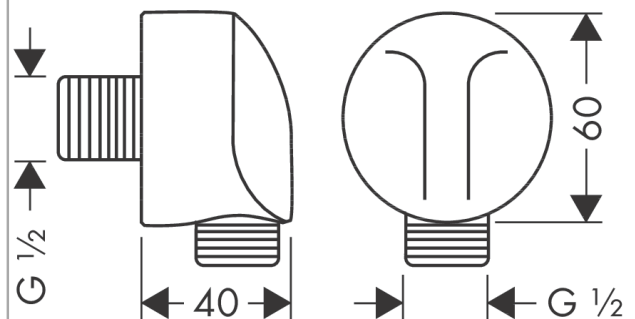

FixFit

Wandaansluitbocht E

Oppervlakken: **Chroom** Art.-nr.: **27454000**

Beschrijving

Functies

- metalen aansluiting
- aansluittype: 1/2"
- moer van de slang: voor doucheslangen met conische moer aan beide zijden

Details over het artikel

Prijs excl. BTW	30,30 €
Prijs incl. BTW*	36,66 €

Designprijzen

Certificaten

Productafbeelding

Maattekening