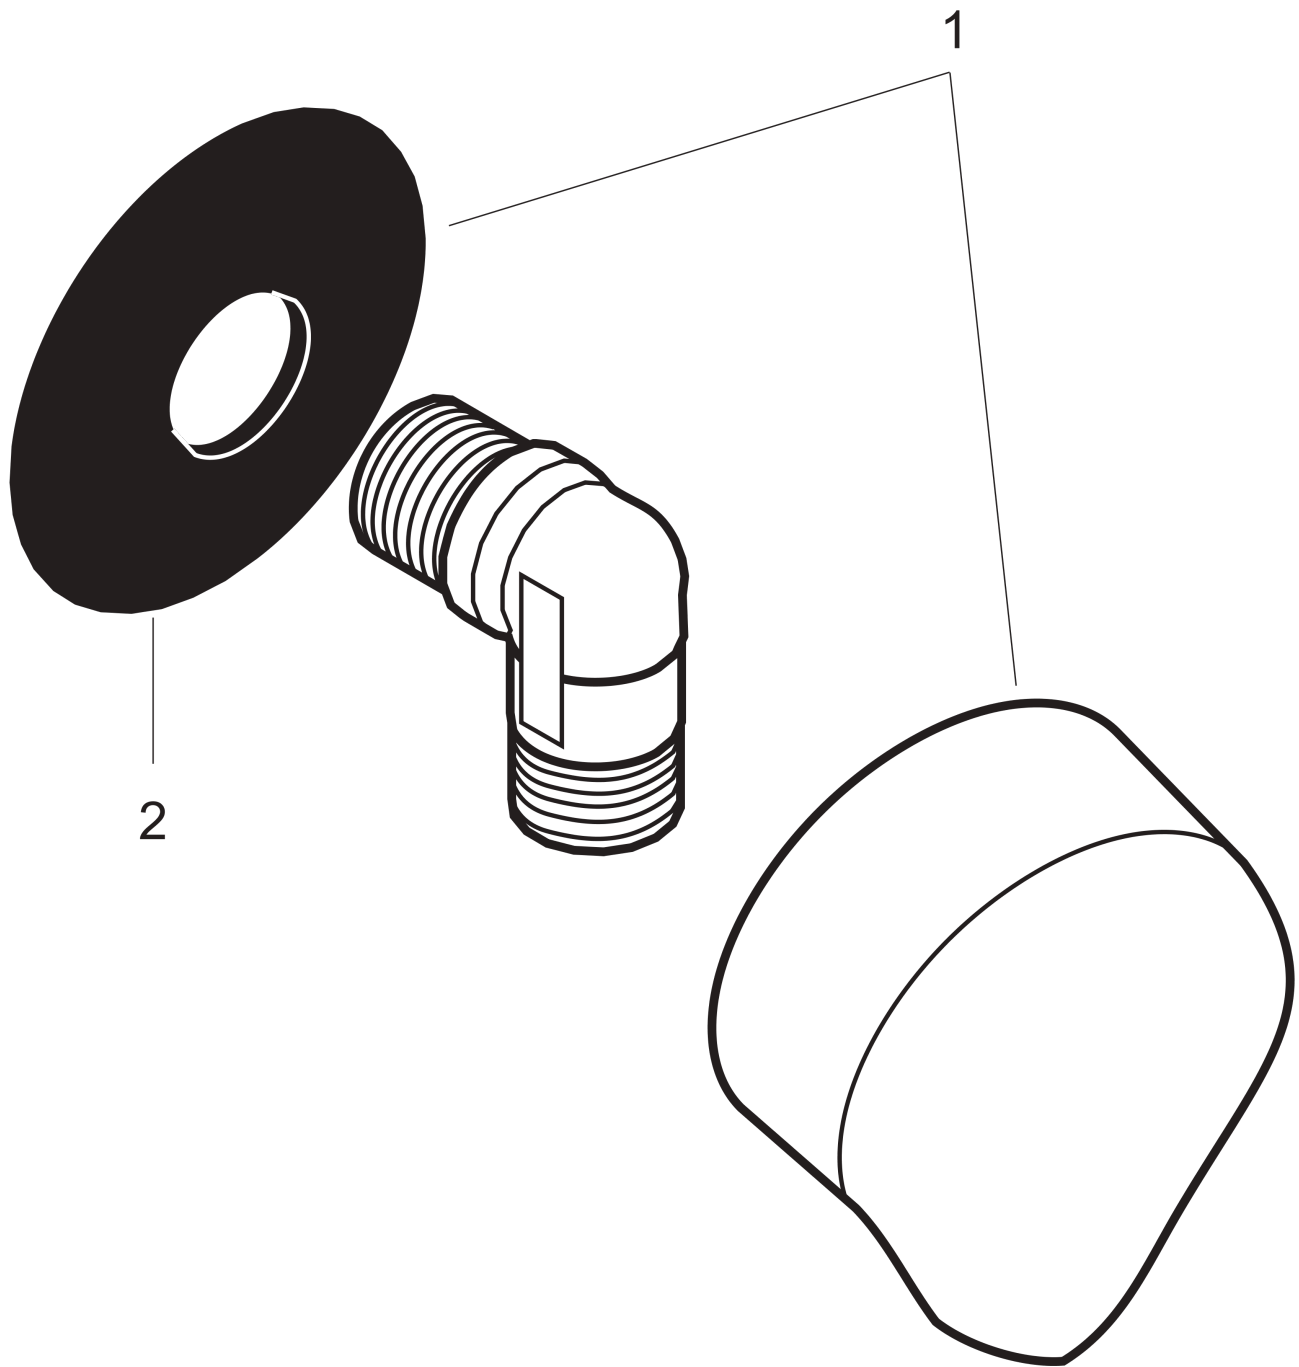

##### Functies

- metalen aansluiting
- aansluittype: 1/2"
- moer van de slang: voor doucheslangen met conische moer aan beide zijden

#### Maattekening

FixFit  
 Wandaansluitbocht E  
 Oppervlakken: **Chroom** Art.-nr.: 27454000

Uittrektekening

Bouwjaar: >12/87

**FixFit****Wandaansluitbocht E**Oppervlakken: **Chroom** Art.-nr.: **27454000****Onderdelenlijst**