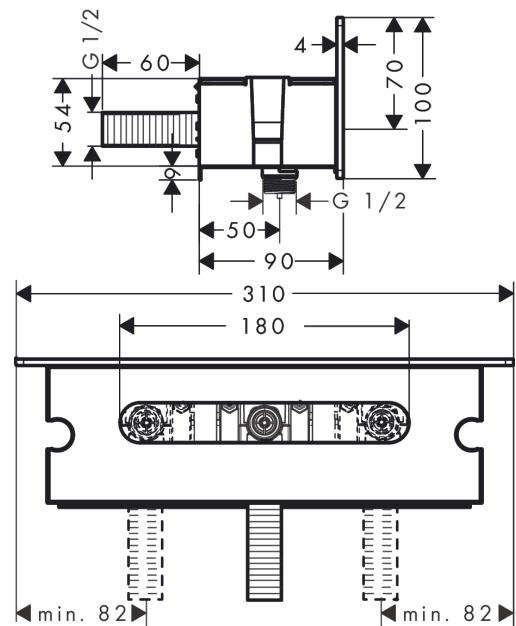

**FixFit****porter 300 met douchehouder en tablet**Oppervlakken: **Wit/Chroom** Art.-nr.: **26456400****Beschrijving****Functies**

- metalen aansluiting
- 300 mm 300 mm plank
- geïntegreerde houderfunctie
- met terugslagklep
- aansluittype: 1/2"
- Flexible positionering, verschuiving naar links of rechts met 77,5 mm
- moer van de slang: voor doucheslangen met conische moer aan beide zijden
- veiligheidsglas in het wit en in het verchromd

**Details over het artikel**

Prijs excl. BTW	153,60 €
Prijs incl. BTW*	185,86 €

**Designprijzen****Certificaten****Productafbeelding****Maattekening**

**FixFit**  
**porter 300 met douchehouder en tablet**  
 Oppervlakken: **Wit/Chroom** Art.-nr.: **26456400**

**Uittrektekening**

Bouwjaar: >04/16

**FixFit****porter 300 met douchehouder en tablet**Oppervlakken: **Wit/Chroom** Art.-nr.: **26456400****Onderdelenlijst**

Bouwjaar: &gt;04/16

= Pos.	Beschrijving	Art.-nr.	PC	VE
1	aansluiting G½	98933000	-	1
2	O-ring 11x2	98127000	-	1
3	bevestigingsmateriaal	98716000	-	1
4	terugslagklepset DW 15	94074000	-	1