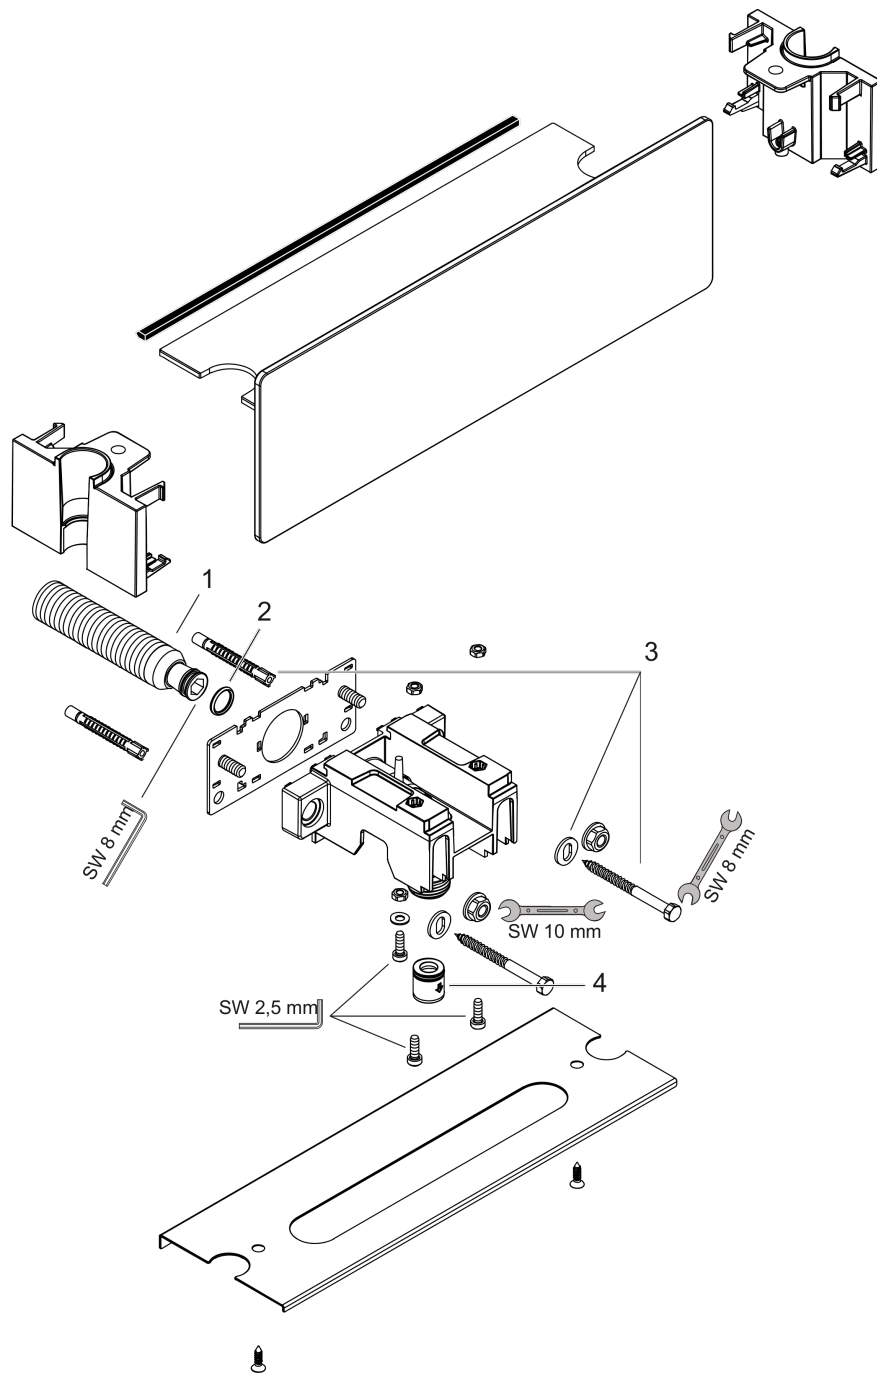

**FixFit****porter 300 met douchehouder en tablet**Oppervlakken: **Wit/Chroom** Art.-nr.: **26456400****Beschrijving****Functies**

- metalen aansluiting
- 300 mm 300 mm plank
- geïntegreerde houderfunctie
- met terugslagklep
- aansluittype: 1/2"
- Flexible positionering, verschuiving naar links of rechts met 77,5 mm
- moer van de slang: voor doucheslangen met conische moer aan beide zijden
- veiligheidsglas in het wit en in het verchromd

**Details over het artikel**

Prijs excl. BTW	153,60 €
Prijs incl. BTW*	185,86 €

**Designprijzen****Certificaten****Productafbeelding****Maattekening**

**FixFit**  
**porter 300 met douchehouder en tablet**  
 Oppervlakken: **Wit/Chroom** Art.-nr.: **26456400**

**Uittrektekening**

Bouwjaar: >04/16

**FixFit****porter 300 met douchehouder en tablet**Oppervlakken: **Wit/Chroom** Art.-nr.: **26456400****Onderdelenlijst**

Bouwjaar: &gt;04/16

= Pos.	Beschrijving	Art.-nr.	PC	VE
1	aansluiting G½	98933000	-	1
2	O-ring 11x2	98127000	-	1
3	bevestigingsmateriaal	98716000	-	1
4	terugslagklepset DW 15	94074000	-	1