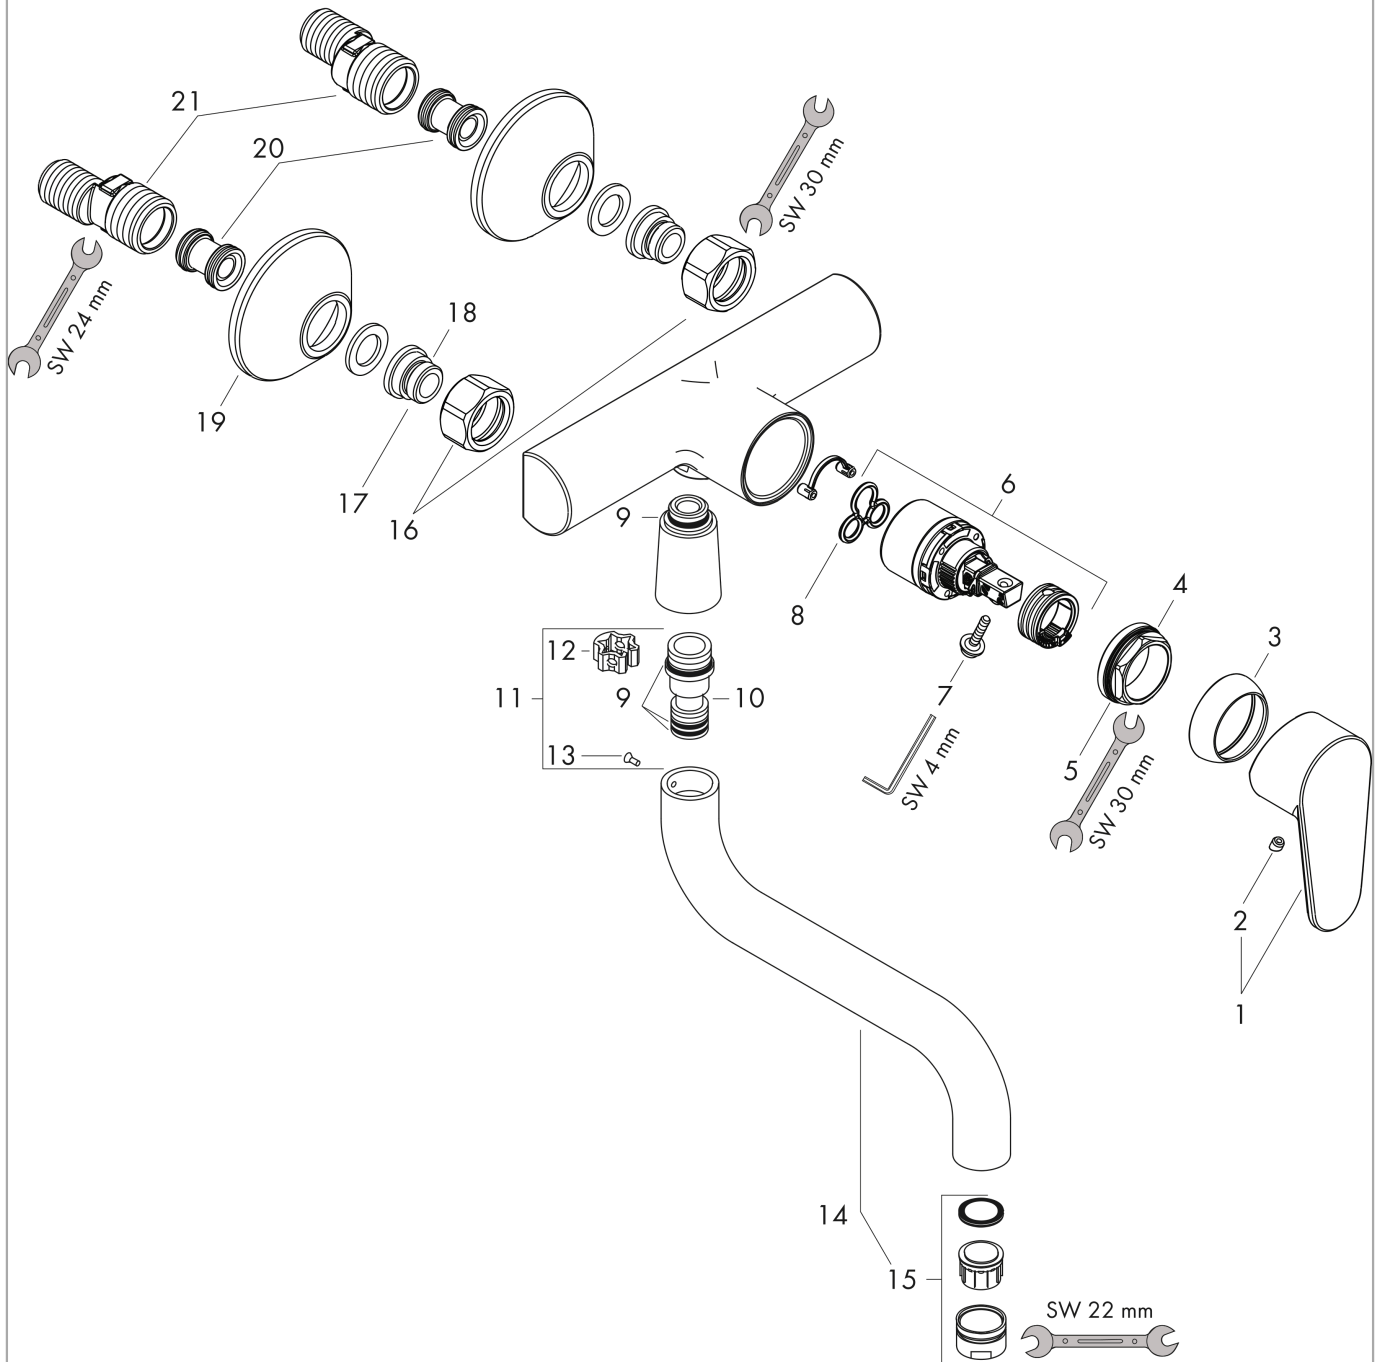

#### Funcities

- draaibare uitloop 180°
- normale straal
- tussenas 150 mm ± 12 mm
- maximaal debiet bij 3 bar: 12 l/min.
- keramische cartouche
- S-koppelingen
- Safety Function: voorinstelbare heetwaterbegrenzing
- geschikt voor doorstroomtoestellen

### Maattekening

### Doorstroomdiagram

**Focus M41**  
**Eéngreepskeukenmengkraan wandmodel, 1jet**  
 Oppervlakken: **Chroom** Art.-nr.: **31825000**

**Uittrektekening**

Bouwjaar: >11/12

**Focus M41****Eéngreepskeukenmengkraan wandmodel, 1jet**Oppervlakken: **Chroom** Art.-nr.: **31825000****Onderdelenlijst**

Bouwjaar: &gt;11/12

= Pos.	Beschrijving	Art.-nr.	PC	VE
1	greep	98532000	-	1
2	greepstop	96338000	-	1
3	afdekkap	97406000	-	1
4	moer	97209000	-	1
5	O-Ring 32x2	98193000	-	1
6	kardoes compl.	92730000	-	1
7	borgschroef	95140000	-	1
8	dichting	95008000	-	1
9	O-ring 14x2	98129000	-	1
10	aansluiting	97959000	-	1
11	dichtingsset	97166000	-	1
12	axialring	97558000	-	1
13	schroef	97662000	-	1
14	uitloop compl.	92835000	-	1
15	perlator M24x1 (15 l/min)	13913000	-	1
16	moeren set	96157000	-	1
17	aansluiting	97220000	-	1
18	O-ring 15x2	98163000	-	1
19	rozet Ø 70 mm	94135000	-	1
20	S-koppelingenset (±12 mm)	94140000	-	1
21	slagdemper	96429000	-	1
a	S-koppelingenset (±32 mm)	98592000	-	1