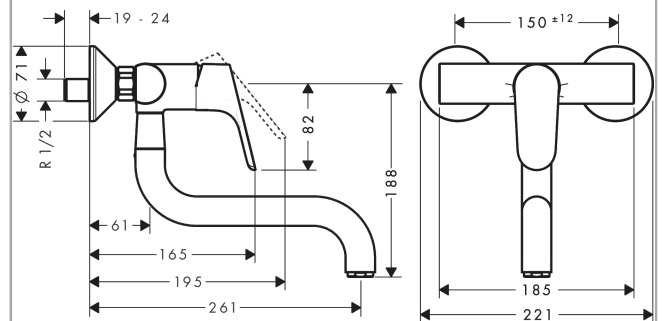

#### Funcities

- draaibare uitloop 180°
- normale straal
- tussenas 150 mm ± 12 mm
- maximaal debiet bij 3 bar: 12 l/min.
- keramische cartouche
- S-koppelingen
- Safety Function: voorinstelbare heetwaterbegrenzing
- geschikt voor doorstroomtoestellen

### Maattekening