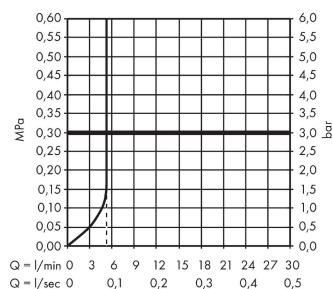

Doorstroomdiagram