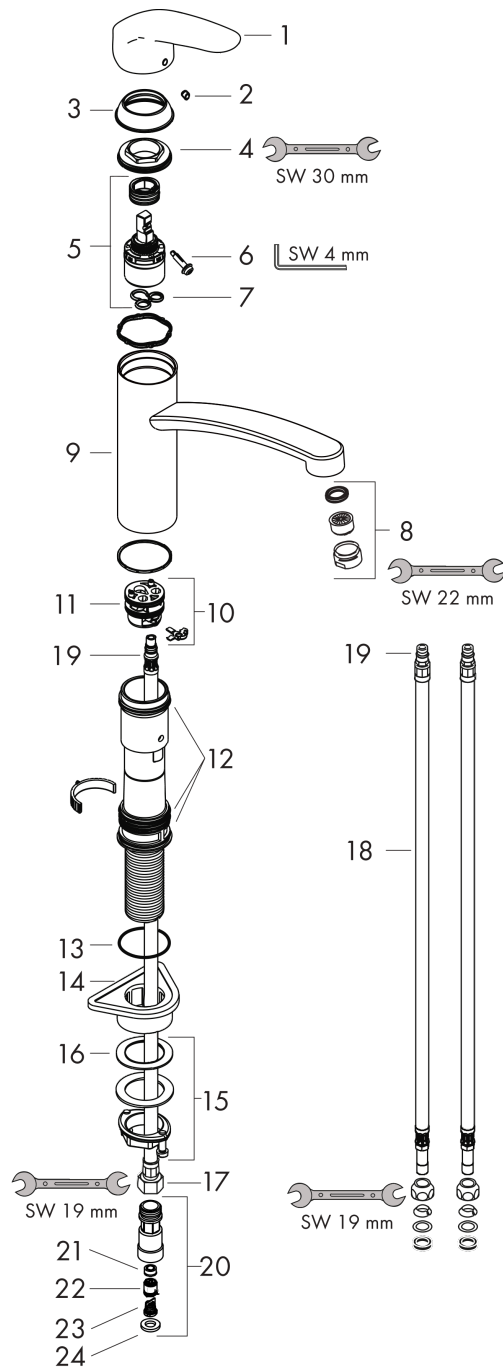

Doorstroomdiagram

Focus M41

Eéngreepskeukenmengkraan 160, voor lage druk, 1jet

Oppervlakken: **Chroom** Art.-nr.: **31804000**

Uittrektekening

Bouwjaar: >02/17

Focus M41**Eéngreepskeukenmengkraan 160, voor lage druk, 1jet**Oppervlakken: **Chroom** Art.-nr.: **31804000****Onderdelenlijst**

Bouwjaar: >02/17

= Pos.	Beschrijving	Art.-nr.	PC	VE
1	greep	95543000	-	1
2	greepstop	96338000	-	1
3	afdekkap	97995000	-	1
4	moer	97996000	-	1
5	kardoes compl.	92730000	-	1
6	borgschroef	95140000	-	1
7	dichting	95008000	-	1
8	straalschijf	94033000	-	1
9	uitloop compl.	98349000	-	1
10	kardoesadapter	95911000	-	1
11	O-Ring 30x2	98186000	-	1
12	dichtingsset	98702000	-	1
13	O-Ring 36x2,5	98190000	-	1
14	bevestigingsmateriaal	97523000	-	1
15	schachtbevestigingsset compl. (Ø 34)	95049000	-	1
16	stelring	97548000	-	1
17	aansluitslang 900 mm M8x0,75 G3/8	96316000	-	1
18	aansluitslang 900 mm M8x0,75 8 mm	95693000	-	1
19	O-ring 7x1,5	98422000	-	1
20	terugslagklep compl.	95051000	-	1
21	doorstroombegrenzer / terugslagklep	95363000	-	1
22	terugslagklep DW 10	96456000	-	1
23	zeef	92532000	-	1
24	dichting	97761000	-	1