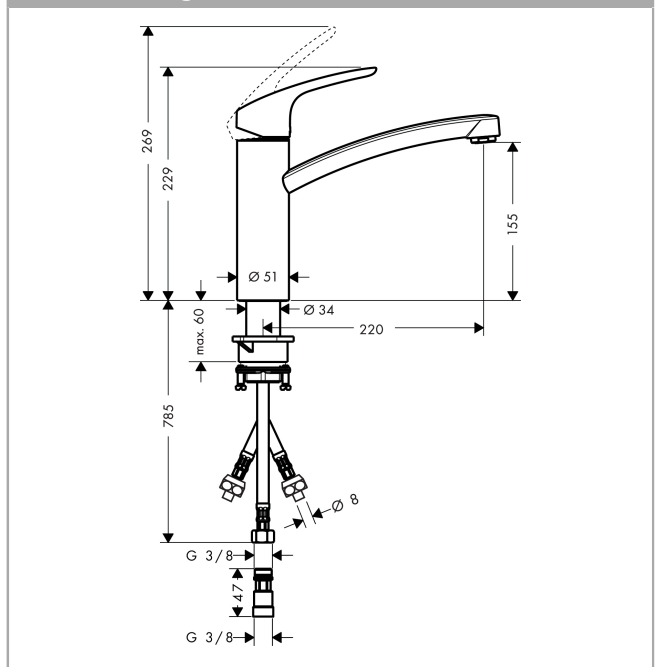

Focus M41

Eéngreepskeukenmengkraan 160, voor lage druk, 1jet

Oppervlakken: **Chroom** Art.-nr.: **31804000**

Beschrijving

Functies

- voor drukloze waterverwarmers
- ComfortZone 160
- draaibare uitloop 150°
- normale straal
- maximaal debiet bij 3 bar: 5 l/min.
- keramische cartouche
- G 3/8-aansluitslangen
- Safety Function: voorinstelbare heetwaterbegrenzing
- niet geschikt voor doorstroomtoestellen

Details over het artikel

Prijs excl. BTW

140,60 €

Prijs incl. BTW*

170,13 €

Technologie

Productafbeelding

Maattekening

Doorstroomdiagram

Focus M41

Eéngreepskeukenmengkraan 160, voor lage druk, 1jet

Oppervlakken: **Chroom** Art.-nr.: **31804000**

Uittrektekening

Bouwjaar: >02/17

Focus M41**Eéngreepskeukenmengkraan 160, voor lage druk, 1jet**Oppervlakken: **Chroom** Art.-nr.: **31804000****Onderdelenlijst**

Bouwjaar: >02/17

= Pos.	Beschrijving	Art.-nr.	PC	VE
1	greep	95543000	-	1
2	greepstop	96338000	-	1
3	afdekkap	97995000	-	1
4	moer	97996000	-	1
5	kardoes compl.	92730000	-	1
6	borgschroef	95140000	-	1
7	dichting	95008000	-	1
8	straalschijf	94033000	-	1
9	uitloop compl.	98349000	-	1
10	kardoesadapter	95911000	-	1
11	O-Ring 30x2	98186000	-	1
12	dichtingsset	98702000	-	1
13	O-Ring 36x2,5	98190000	-	1
14	bevestigingsmateriaal	97523000	-	1
15	schachtbevestigingsset compl. (Ø 34)	95049000	-	1
16	stelring	97548000	-	1
17	aansluitslang 900 mm M8x0,75 G3/8	96316000	-	1
18	aansluitslang 900 mm M8x0,75 8 mm	95693000	-	1
19	O-ring 7x1,5	98422000	-	1
20	terugslagklep compl.	95051000	-	1
21	doorstroombegrenzer / terugslagklep	95363000	-	1
22	terugslagklep DW 10	96456000	-	1
23	zeef	92532000	-	1
24	dichting	97761000	-	1