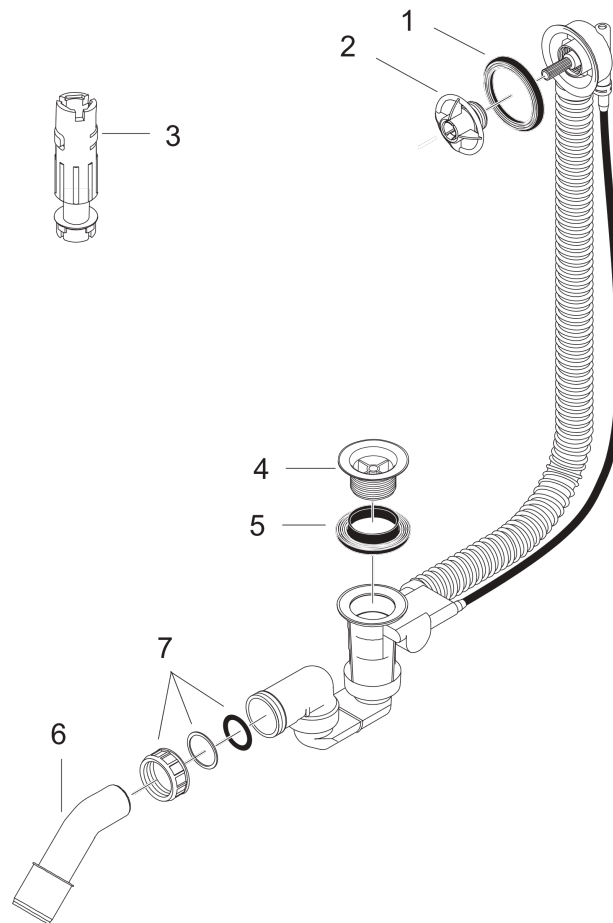

**Flexaplus****Inbouwlichaam overloop- en afvoergarnituur voor speciale baden**Oppervlakken: n.v.t. Art.-nr.: **58141180****Beschrijving****Functies**

- geschikt voor speciale baden
- PE-schroefverbinding G 1 ½ x 40/50 mm
- flexibele overloopslang
- lengte bowdenkabel 780 mm

**Details over het artikel**

Prijs excl. BTW	72,80 €
Prijs incl. BTW*	88,09 €

**Productafbeelding****Maattekening**

**Flexaplus**

Inbouwlichaam overloop- en afvoergarnituur voor speciale baden

Oppervlakken: n.v.t. Art.-nr.: 58141180

**Uittrektekening**

Bouwjaar: >01/99

**Flexaplust****Inbouwlichaam overloop- en afvoergarnituur voor speciale baden**Oppervlakken: n.v.t. Art.-nr.: **58141180****Onderdelenlijst**

Bouwjaar: &gt;01/99

<b>= Pos.</b>	<b>Beschrijving</b>	<b>Art.-nr.</b>	<b>PC</b>	<b>VE</b>
1	sluitring	96331000	-	1
2	bevestigingsring	96327000	-	1
3	afvoer montagesleutel	58085000	-	1
4	kelkplaat	96328000	-	1
5	sluitring	96330000	-	1
6	afvoerbocht	96221000	-	1
7	wartel	96332000	-	1