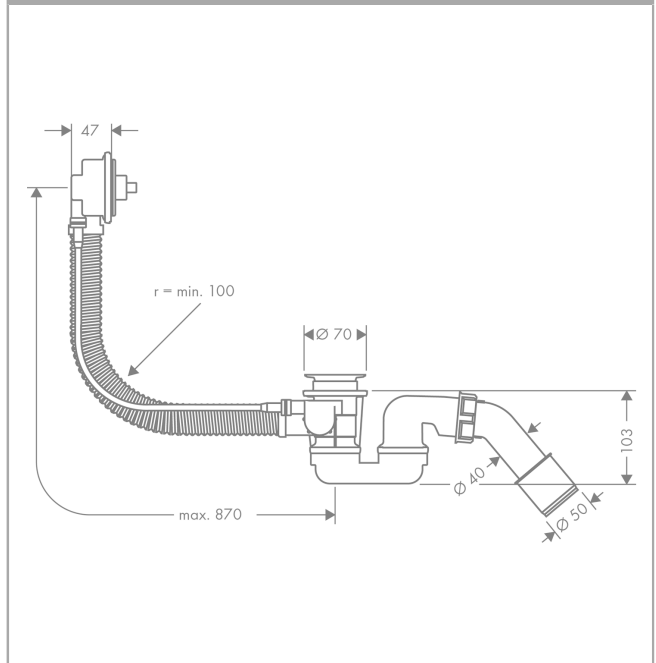

**Flexaplus****Inbouwlichaam overloop- en afvoergarnituur voor speciale baden**Oppervlakken: n.v.t. Art.-nr.: **58141180****Beschrijving****Functies**

- geschikt voor speciale baden
- PE-schroefverbinding G 1 ½ x 40/50 mm
- flexibele overloopslang
- lengte bowdenkabel 780 mm

**Details over het artikel**

Prijs excl. BTW	72,80 €
Prijs incl. BTW*	88,09 €

**Productafbeelding****Maattekening**

**Flexaplus**

Inbouwlichaam overloop- en afvoergarnituur voor speciale baden

Oppervlakken: n.v.t. Art.-nr.: 58141180

**Uittrektekening**

Bouwjaar: >01/99

**Flexaplust****Inbouwlichaam overloop- en afvoergarnituur voor speciale baden**Oppervlakken: n.v.t. Art.-nr.: **58141180****Onderdelenlijst**

Bouwjaar: &gt;01/99

<b>= Pos.</b>	<b>Beschrijving</b>	<b>Art.-nr.</b>	<b>PC</b>	<b>VE</b>
1	sluitring	96331000	-	1
2	bevestigingsring	96327000	-	1
3	afvoer montagesleutel	58085000	-	1
4	kelkplaat	96328000	-	1
5	sluitring	96330000	-	1
6	afvoerbocht	96221000	-	1
7	wartel	96332000	-	1