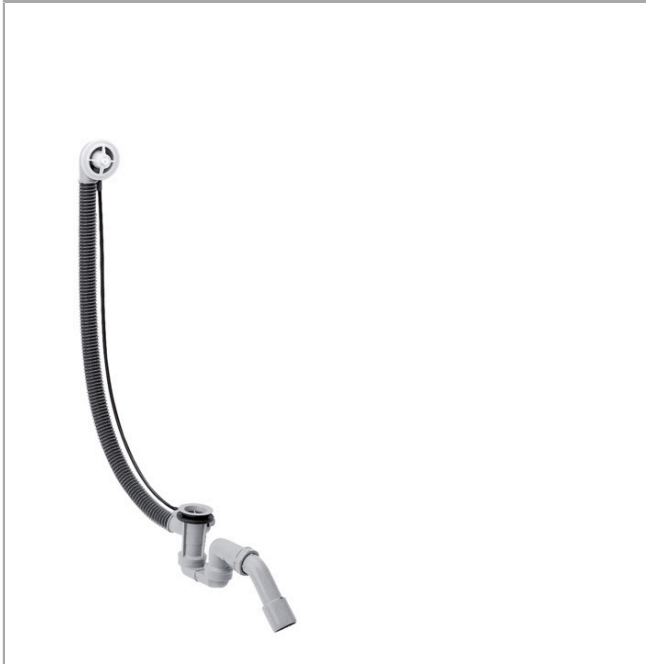

**Flexaplus****Inbouwlichaam overloop- en afvoergarnituur voor speciale baden**Oppervlakken: n.v.t. Art.-nr.: **58141180****Beschrijving****Functies**

- geschikt voor speciale baden
- PE-schroefverbinding G 1 ½ x 40/50 mm
- flexibele overloopslang
- lengte bowdenkabel 780 mm

**Details over het artikel**

Prijs excl. BTW	72,80 €
Prijs incl. BTW*	88,09 €

**Productafbeelding****Maattekening**

**Flexaplus**

Inbouwlichaam overloop- en afvoergarnituur voor speciale baden

Oppervlakken: n.v.t. Art.-nr.: 58141180

**Uittrektekening**

Bouwjaar: >01/99

**Flexaplust****Inbouwlichaam overloop- en afvoergarnituur voor speciale baden**Oppervlakken: n.v.t. Art.-nr.: **58141180****Onderdelenlijst**

Bouwjaar: &gt;01/99

<b>= Pos.</b>	<b>Beschrijving</b>	<b>Art.-nr.</b>	<b>PC</b>	<b>VE</b>
1	sluitring	96331000	-	1
2	bevestigingsring	96327000	-	1
3	afvoer montagesleutel	58085000	-	1
4	kelkplaat	96328000	-	1
5	sluitring	96330000	-	1
6	afvoerbocht	96221000	-	1
7	wartel	96332000	-	1