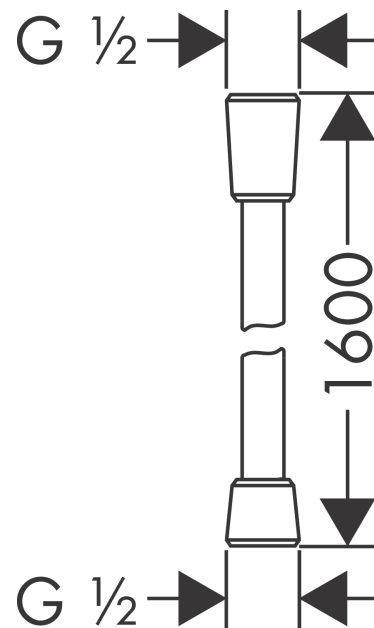

**Isiflex**  
**Doucheslang 160 cm**  
 Oppervlakken: **Chroom**    Art.-nr.: **28276000**

## Productafbeelding

## Maattekening

**Isiflex**  
**Doucheslang 160 cm**  
Oppervlakken: **Chroom** Art.-nr.: **28276000**

### Uittrektekening

Bouwjaar: >12/00

**Isiflex**  
**Doucheslang 160 cm**  
Oppervlakken: **Chroom** Art.-nr.: **28276000**