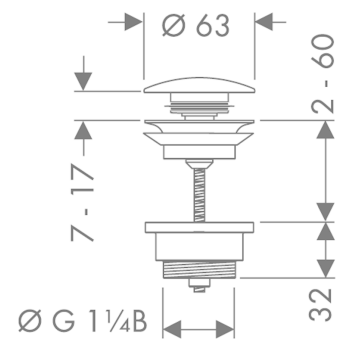

Lediging Push-Open voor wastafel- en bidetmengkranenOppervlakken: **Chroom** Art.-nr.: **50100000****Beschrijving****Functies**

- bediening door drukplug
- voor wastafels met overloop
- messing
- materiaal afvoerstop messing
- aansluitgrootte G 1 ¼

Details over het artikel

Prijs excl. BTW

59,40 €

Prijs incl. BTW*

71,87 €

Designprijzen**Productafbeelding****Maattekening**

Lediging Push-Open voor wastafel- en bidetmengkranen
Oppervlakken: **Chroom** Art.-nr.: **50100000**

Uittrektekening

Bouwjaar: >04/17

Lediging Push-Open voor wastafel- en bidetmengkranenOppervlakken: **Chroom** Art.-nr.: **50100000****Onderdelenlijst**

Bouwjaar: >04/17

= Pos.	Beschrijving	Art.-nr.	PC	VE
1	Stop	97204000	-	1
2	dichting	97205000	-	1
3	schroef	98000000	-	1
4	sluitring	96361000	-	1