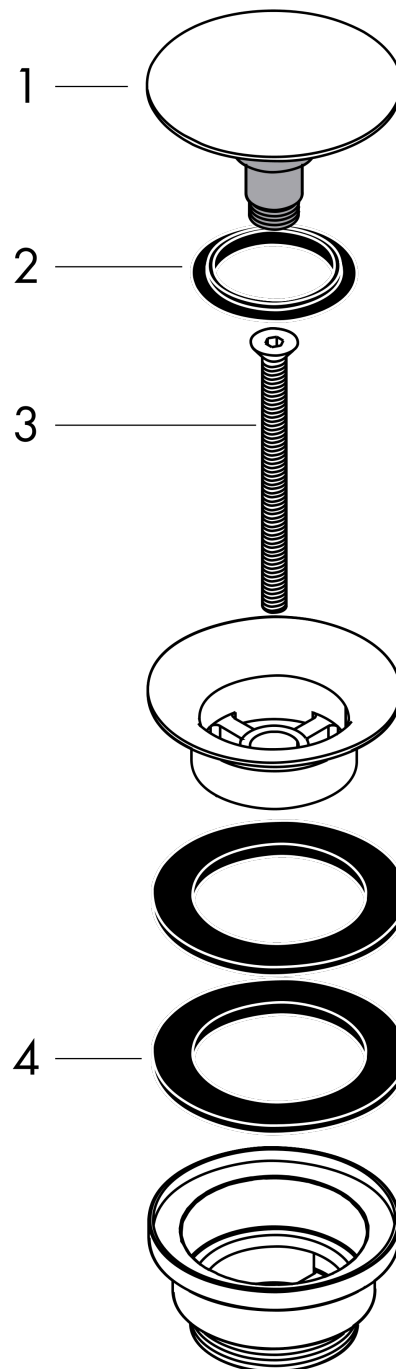

Lediging Push-Open voor wastafel- en bidetmengkranenOppervlakken: **Chroom** Art.-nr.: **50100000****Beschrijving****Functies**

- bediening door drukplug
- voor wastafels met overloop
- messing
- materiaal afvoerstop messing
- aansluitgrootte G 1 ¼

Details over het artikel

Prijs excl. BTW

59,40 €

Prijs incl. BTW*

71,87 €

Designprijzen**Productafbeelding****Maattekening**

Lediging Push-Open voor wastafel- en bidetmengkranen
Oppervlakken: **Chroom** Art.-nr.: **50100000**

Uittrektekening

Bouwjaar: >04/17

Lediging Push-Open voor wastafel- en bidetmengkranenOppervlakken: **Chroom** Art.-nr.: **50100000****Onderdelenlijst**

Bouwjaar: >04/17

= Pos.	Beschrijving	Art.-nr.	PC	VE
1	Stop	97204000	-	1
2	dichting	97205000	-	1
3	schroef	98000000	-	1
4	sluitring	96361000	-	1