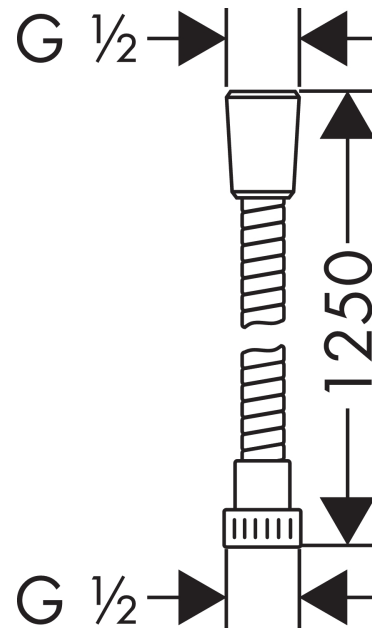

Metaflex**Doucheslang 125 cm**Oppervlakken: **Chroom** Art.-nr.: **28262000****Beschrijving****Funcies**

- kunststof doucheslang met spiraaleffect
- eenvoudig te reinigen kunststof huls
- lengte doucheslang: 1,25 m
- zonder meedraaiende wartel
- met knikbescherming

Details over het artikel

Prijs excl. BTW	14,00 €
Prijs incl. BTW*	16,94 €

Productafbeelding**Maattekening**

Metaflex
Doucheslang 125 cm
Oppervlakken: **Chroom** Art.-nr.: **28262000**

Uittrektekening

Bouwjaar: >05/01

Metaflex
Doucheslang 125 cm
Oppervlakken: **Chroom** Art.-nr.: **28262000**

Onderdelenlijst

Bouwjaar: >05/01

= Pos.	Beschrijving	Art.-nr.	PC	VE
1	dichting	98058000	-	1