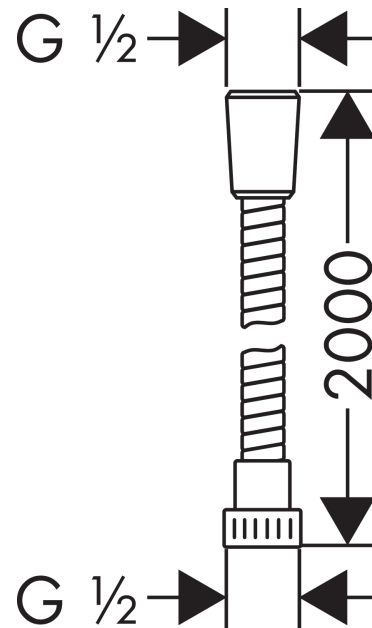

**Metaflex****Doucheslang 200 cm**Oppervlakken: **Chroom** Art.-nr.: **28264000****Beschrijving****Funcities**

- kunststof doucheslang met spiraaleffect
- eenvoudig te reinigen kunststof huls
- lengte doucheslang: 2,00 m
- zonder meedraaiende wartel
- met knikbescherming

**Details over het artikel**

Prijs excl. BTW	18,00 €
Prijs incl. BTW*	21,78 €

**Productafbeelding****Maattekening**

**Metaflex**  
**Doucheslang 200 cm**  
Oppervlakken: **Chroom** Art.-nr.: **28264000**

### Uittrektekening

Bouwjaar: >05/01

**Metaflex**  
**Doucheslang 200 cm**  
Oppervlakken: **Chroom** Art.-nr.: **28264000**

### Onderdelenlijst

Bouwjaar: >05/01

= Pos.	Beschrijving	Art.-nr.	PC	VE
1	dichting	98058000	-	1