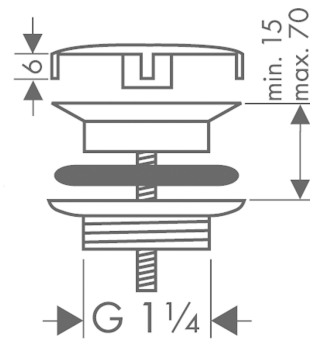

**afvoergarnituur Lediging met niet afsluitbare plug voor wastafels**Oppervlakken: **Chroom** Art.-nr.: **50001000****Beschrijving****Functies**

- niet afsluitbare plug
- voor waskommen zonder overloop
- messing
- materiaal afvoerstop roestvrij staal
- aansluitgrootte G 1 ¼

**Details over het artikel**

Prijs excl. BTW	40,00 €
Prijs incl. BTW*	48,40 €

**Productafbeelding****Maattekening**

afvoergarnituur Lediging met niet afsluitbare plug voor wastafels  
Oppervlakken: **Chroom** Art.-nr.: **50001000**

### Uittrektekening

Bouwjaar: >05/92

**afvoergarnituur Lediging met niet afsluitbare plug voor wastafels**  
 Oppervlakken: **Chroom** Art.-nr.: **50001000**

## Onderdelenlijst

Bouwjaar: >05/92

= Pos.	Beschrijving	Art.-nr.	PC	VE
1	Zeefplaat Uniplus`90	92091000	-	1
2	afdekplaat	97141000	-	1
3	schroef	98000000	-	1
4	sluitring	96361000	-	1