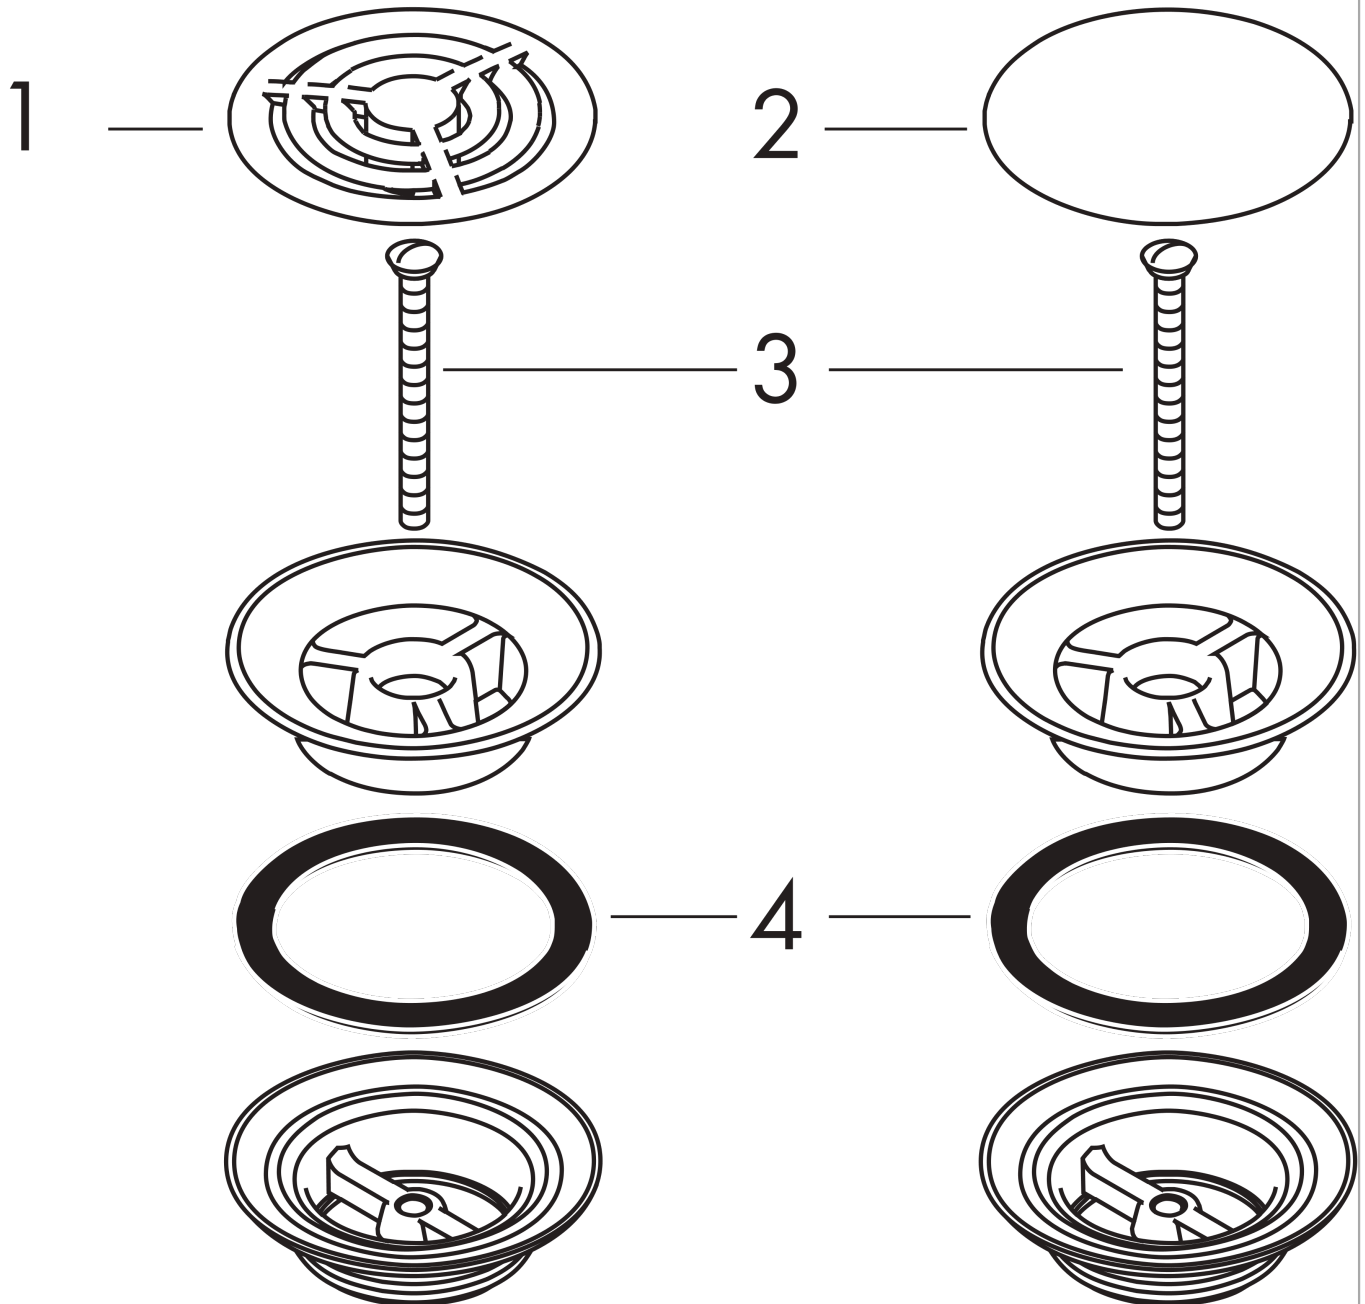

**afvoergarnituur Lediging met niet afsluitbare plug voor wastafels**Oppervlakken: **Chroom** Art.-nr.: **50001000****Beschrijving****Functies**

- niet afsluitbare plug
- voor waskommen zonder overloop
- messing
- materiaal afvoerstop roestvrij staal
- aansluitgrootte G 1 ¼

**Details over het artikel**

Prijs excl. BTW	40,00 €
Prijs incl. BTW*	48,40 €

**Productafbeelding****Maattekening**

afvoergarnituur Lediging met niet afsluitbare plug voor wastafels  
Oppervlakken: **Chroom** Art.-nr.: **50001000**

### Uittrektekening

Bouwjaar: >05/92

**afvoergarnituur Lediging met niet afsluitbare plug voor wastafels**  
 Oppervlakken: **Chroom** Art.-nr.: **50001000**

## Onderdelenlijst

Bouwjaar: >05/92

= Pos.	Beschrijving	Art.-nr.	PC	VE
1	Zeefplaat Uniplus`90	92091000	-	1
2	afdekplaat	97141000	-	1
3	schroef	98000000	-	1
4	sluitring	96361000	-	1