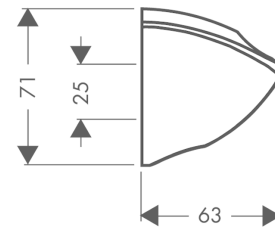

Maattekening