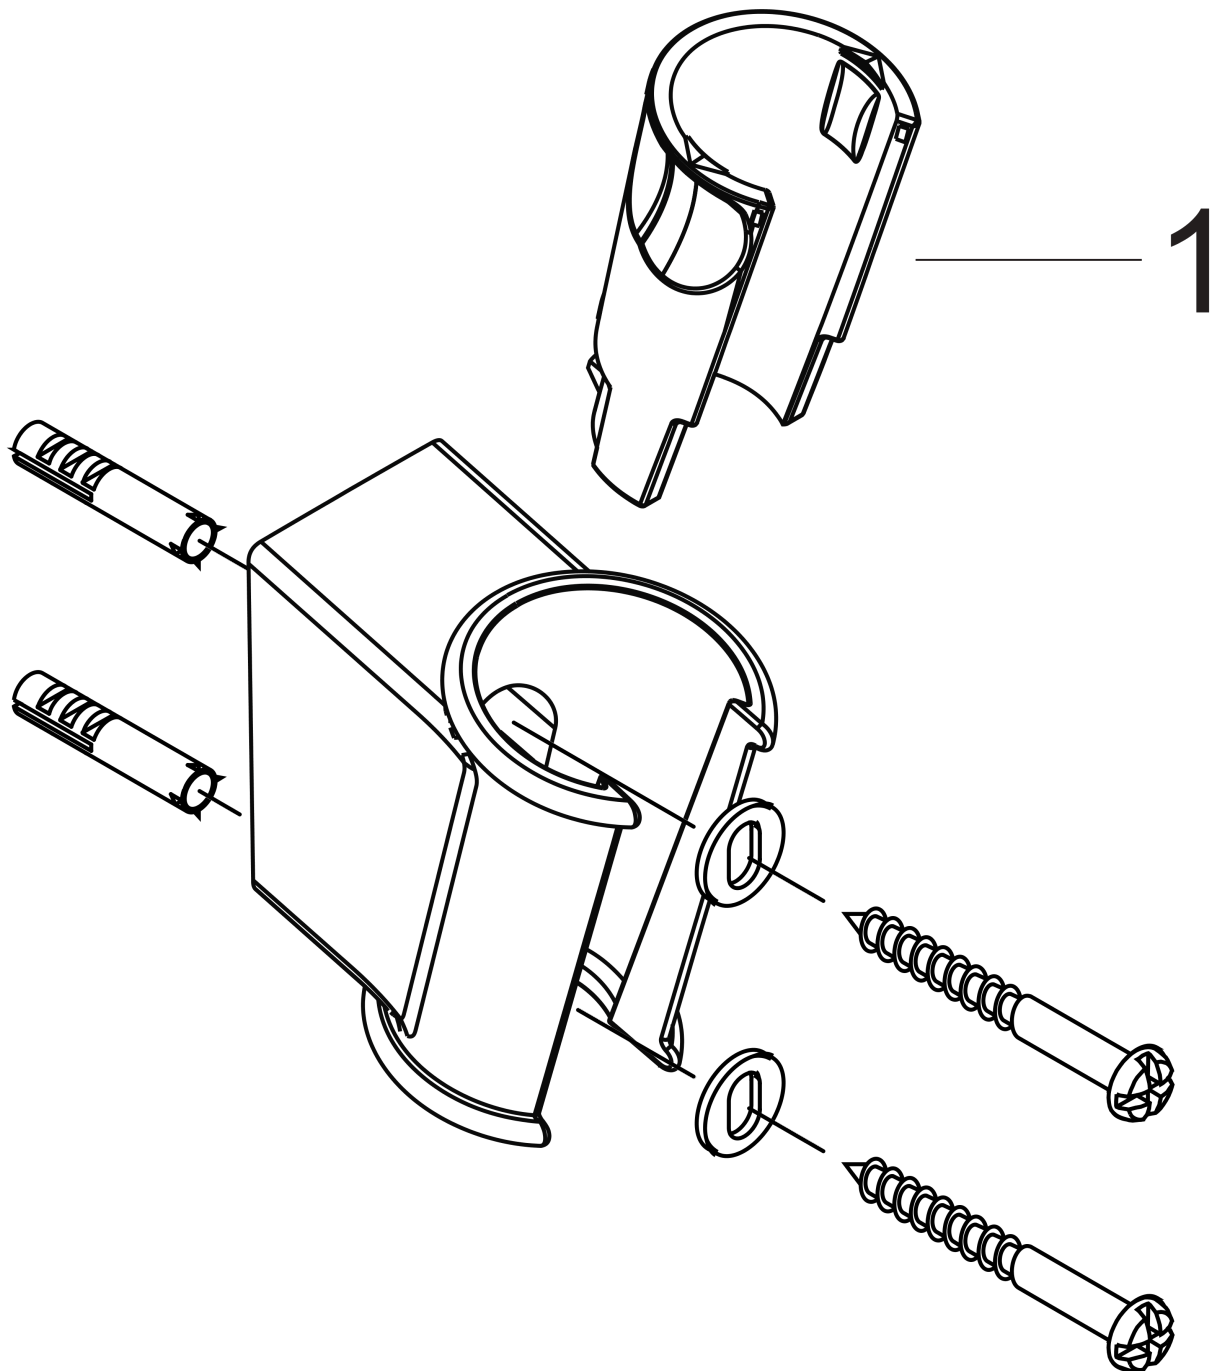

Wandhouder ClassicOppervlakken: **Chroom** Art.-nr.: **28324000****Beschrijving****Functies**

- vaste bevestigingspositie
- voor slangen met een conische moer
- kunststof

Details over het artikel

Prijs excl. BTW	29,00 €
Prijs incl. BTW*	35,09 €

Productafbeelding**Maattekening**

Wandhouder Classic
Oppervlakken: **Chroom** Art.-nr.: **28324000**

Uittrektekening

Bouwjaar: >04/08

Wandhouder Classic
Oppervlakken: **Chroom** Art.-nr.: **28324000**

Onderdelenlijst

Bouwjaar: >04/08

= Pos.	Beschrijving	Art.-nr.	PC	VE
1	gummi	98918000	-	1