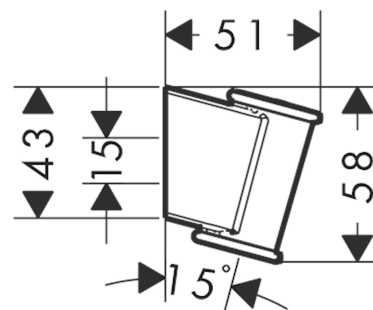

Wandhouder Classic

Oppervlakken: **Chroom** Art.-nr.: **28324000**

Beschrijving

Functies

- vaste bevestigingspositie
- voor slangen met een conische moer
- kunststof

Details over het artikel

Prijs excl. BTW	29,00 €
Prijs incl. BTW*	35,09 €

Productafbeelding

Maattekening