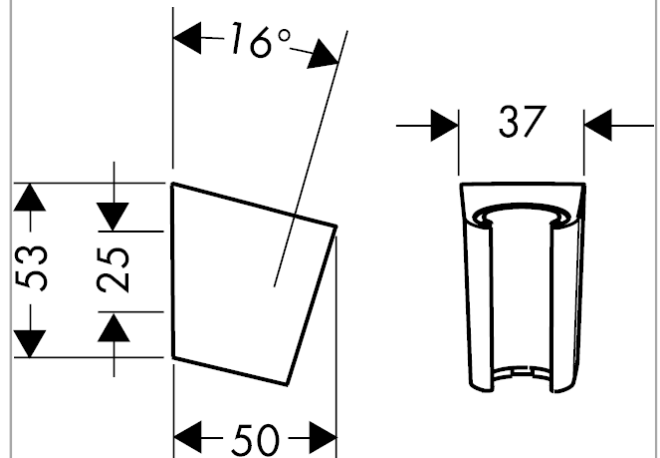

Wandhouder Porter S

Oppervlakken: **Chroom** Art.-nr.: **28331000**

Beschrijving

Funcities

- vaste bevestigingspositie
- voor slangen met een conische moer
- kunststof

Details over het artikel

Prijs excl. BTW	25,30 €
Prijs incl. BTW*	30,61 €

Designprijzen

Productafbeelding

Maattekening

Wandhouder Porter SOppervlakken: **Chroom** Art.-nr.: **28331000****Uittrektekening**

Bouwjaar: >06/05

Wandhouder Porter S
Oppervlakken: **Chroom** Art.-nr.: **28331000**

Onderdelenlijst

Bouwjaar: >06/05

= Pos.	Beschrijving	Art.-nr.	PC	VE
1	gummi	98918000	-	1