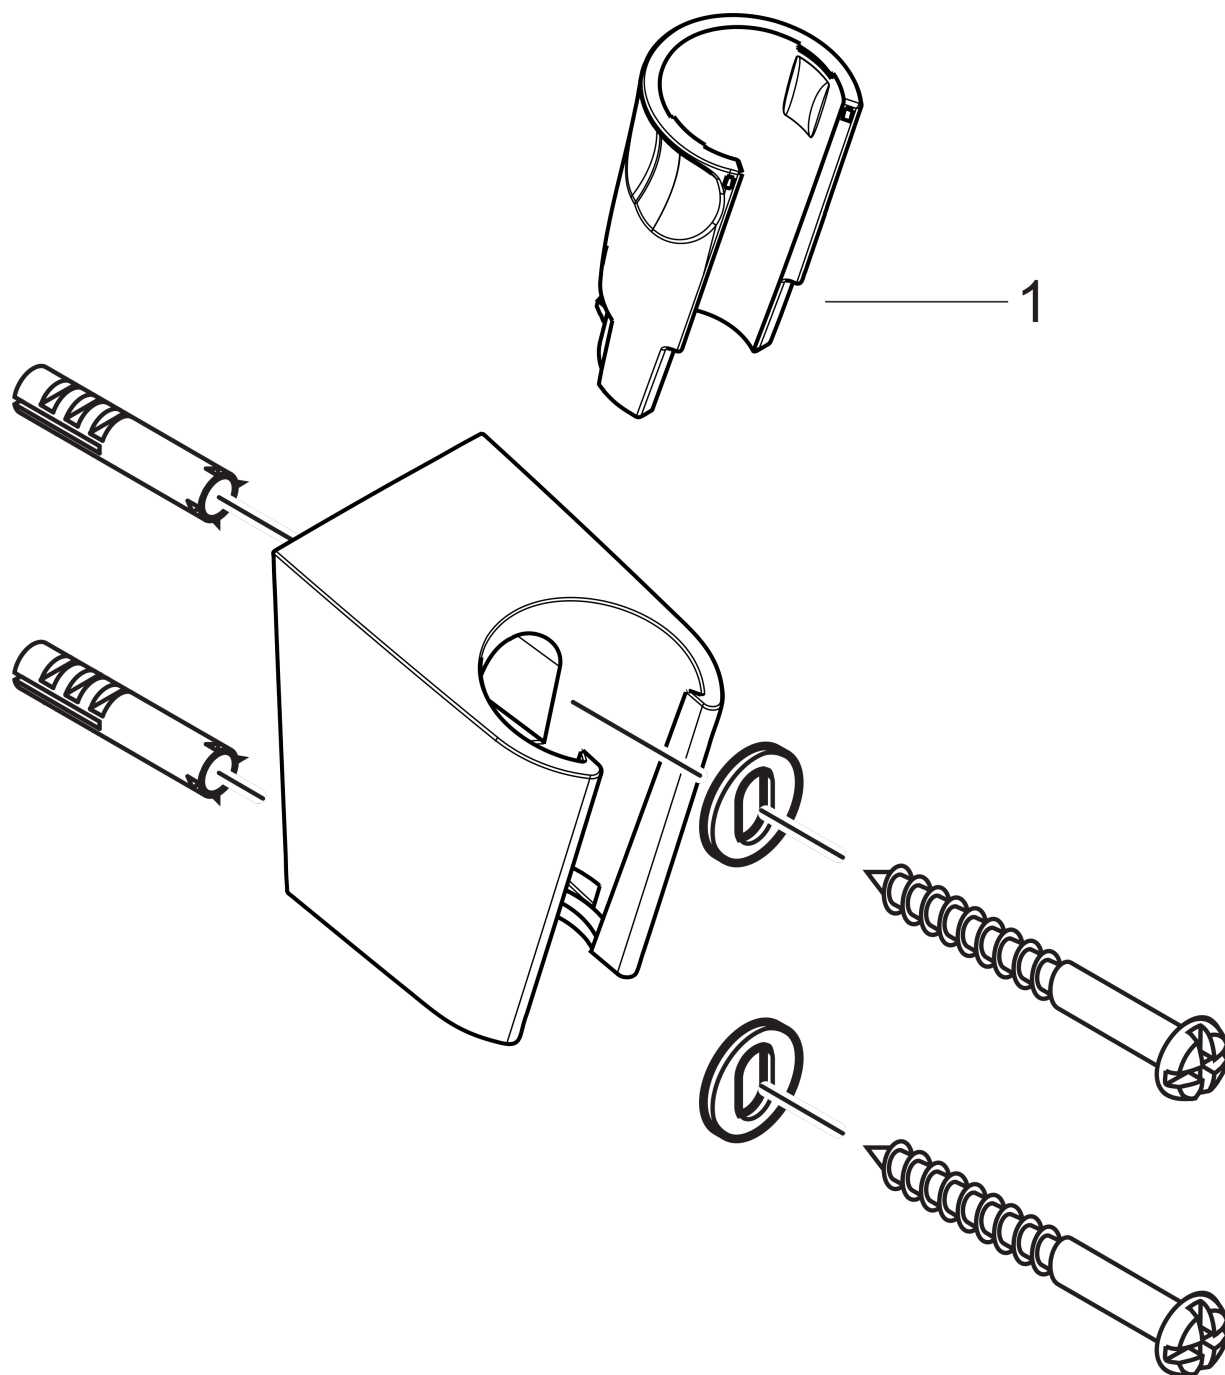

Wandhouder Porter S

Oppervlakken: **Chroom** Art.-nr.: **28331000**

Beschrijving

Funcities

- vaste bevestigingspositie
- voor slangen met een conische moer
- kunststof

Details over het artikel

Prijs excl. BTW	25,30 €
Prijs incl. BTW*	30,61 €

Designprijzen

Productafbeelding

Maattekening

Wandhouder Porter SOppervlakken: **Chroom** Art.-nr.: **28331000****Uittrektekening**

Bouwjaar: >06/05

Wandhouder Porter S
Oppervlakken: **Chroom** Art.-nr.: **28331000**

Onderdelenlijst

Bouwjaar: >06/05

= Pos.	Beschrijving	Art.-nr.	PC	VE
1	gummi	98918000	-	1