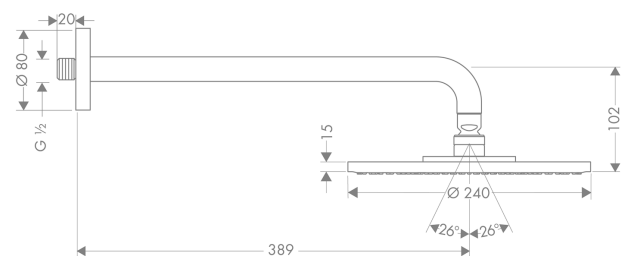

Maattekening