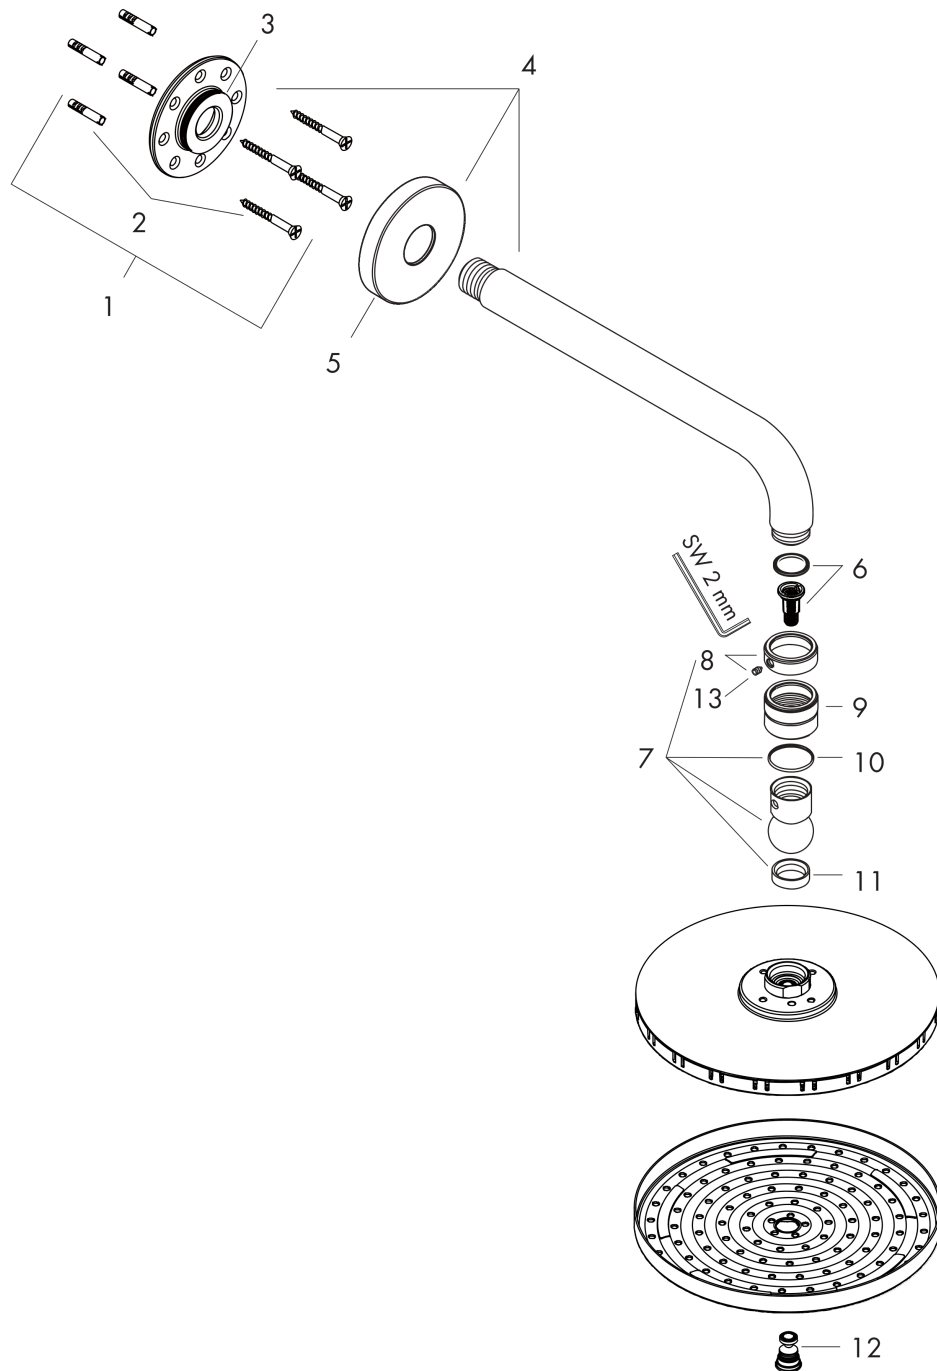

##### Funcities

- bestaat uit: hoofddouche, douchearm
- afmeting straalesschijf: 240 mm
- straalsoort: RainAir
- lengte douchearm 390 mm
- kogelgewricht: hoek hoofddouche verstelbaar
- maximaal debiet bij 3 bar: 18 l/min.
- debiet RainAir (bij 3 bar): 18 l/min
- materiaal straalesschijf: metaal
- straalesschijf afneembaar voor reiniging
- montage: wand
- aansluiting G ½

#### Maattekening

#### Doorstroomdiagram

De verbruikswaarden werden in overeenstemming met de praktijk met de bijbehorende armaturen (thermostaat/mengkraan/inbouwventiel) gemeten.

**Raindance S**  
**Hoofddouche 240 1jet met douchearm**  
 Oppervlakken: **Chroom** Art.-nr.: **27474000**

**Uittrektekening**

Bouwjaar: >05/11

**Raindance S****Hoofddouche 240 1jet met douchearm**Oppervlakken: **Chroom** Art.-nr.: **27474000****Onderdelenlijst**

Bouwjaar: &gt;05/11

<b>= Pos.</b>	<b>Beschrijving</b>	<b>Art.-nr.</b>	<b>PC</b>	<b>VE</b>
1	bevestigingsmateriaal	95208000	-	1
2	bevestigingsmateriaal	40916000	-	1
3	O-ring 34x2	98383000	-	1
4	douche-arm 390 mm	27413000	-	1
5	rozet Ø 80 mm	98940000	-	1
6	filter	97708000	-	1
7	kogelgewricht	98941000	-	1
8	borgring	98942000	-	1
9	moer	97958000	-	1
10	stelring	97536000	-	1
11	dichting	97606000	-	1
12	AIR ventiel	95794000	-	1
13	inbusschroef M4x6	97767000	-	1
a	zeefdichting	94246000	-	1
b	terugslagklep	95699000	-	1