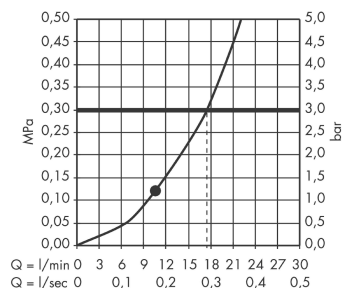

Raindance S
Hoofddouche 180 1jet met douchearm voor plafondmontage
 Oppervlakken: **Chroom** Art.-nr.: **27478000**

Beschrijving

Functies

- bestaat uit: hoofddouche, plafondbevestiging
- afmeting straalesschijf: 180 mm
- straalsoort: RainAir
- kogelgewricht: hoek hoofddouche verstelbaar
- maximaal debiet bij 3 bar: 18 l/min.
- debiet RainAir (bij 3 bar): 18 l/min
- materiaal straalesschijf: metaal
- lengte plafondaansluiting: 100 mm
- montage: plafond
- aansluiting G ½

Details over het artikel

Prijs excl. BTW	399,00 €
Prijs incl. BTW*	482,79 €

Technologie

Productafbeelding

Maattekening

Doorstroomdiagram

De verbruikswaarden werden in overeenstemming met de praktijk met de bijbehorende armaturen (thermostaat/mengkraan/inbouwventiel) gemeten.