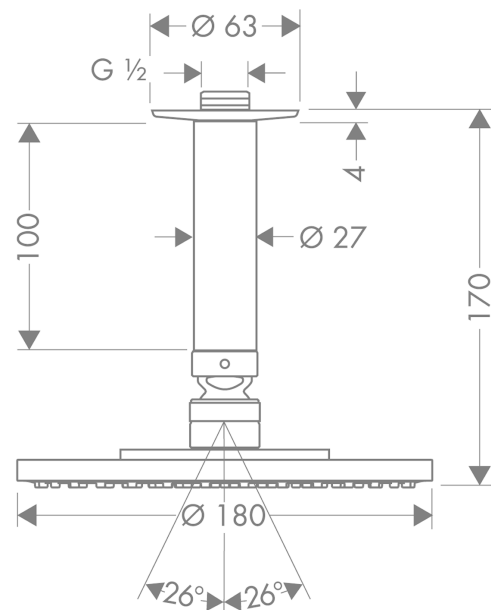

Raindance S
Hoofddouche 180 1jet met douchearm voor plafondmontage
 Oppervlakken: **Chroom** Art.-nr.: **27478000**

Beschrijving

Functies

- bestaat uit: hoofddouche, plafondbevestiging
- afmeting straalesschijf: 180 mm
- straalsoort: RainAir
- kogelgewricht: hoek hoofddouche verstelbaar
- maximaal debiet bij 3 bar: 18 l/min.
- debiet RainAir (bij 3 bar): 18 l/min
- materiaal straalesschijf: metaal
- lengte plafondaansluiting: 100 mm
- montage: plafond
- aansluiting G ½

Details over het artikel

Prijs excl. BTW	399,00 €
Prijs incl. BTW*	482,79 €

Technologie

Productafbeelding

Maattekening

Doorstroomdiagram

De verbruikswaarden werden in overeenstemming met de praktijk met de bijbehorende armaturen (thermostaat/mengkraan/inbouwventiel) gemeten.

Raindance S
Hoofddouche 180 1jet met douchearm voor plafondmontage
 Oppervlakken: **Chroom** Art.-nr.: **27478000**

Uittrektekening

Bouwjaar: >01/11

Raindance S
Hoofddouche 180 1jet met douchearm voor plafondmontage
 Oppervlakken: **Chroom** Art.-nr.: **27478000**

Onderdelenlijst

Bouwjaar: >01/11

= Pos.	Beschrijving	Art.-nr.	PC	VE
1	douche-arm	27479000	-	1
2	rozet	97734000	-	1
3	aansluiting	95188000	-	1
4	filter	97708000	-	1
5	zeefdichting	94246000	-	1
6	kogelgewricht	98941000	-	1
7	borgring	98942000	-	1
8	moer	97958000	-	1
9	stelring	97536000	-	1
10	dichting	97606000	-	1
11	AIR ventiel	95794000	-	1
12	inbusschroef M4x6	97767000	-	1
a	terugslagklep	95699000	-	1