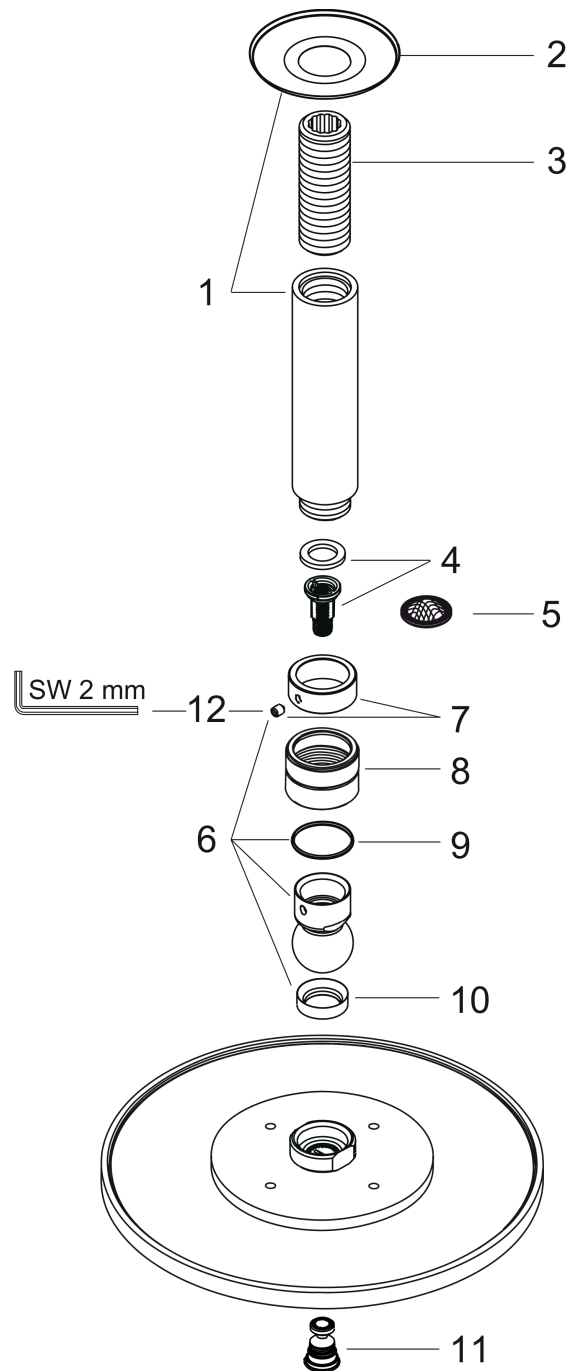

Raindance S
Hoofddouche 180 1jet met douchearm voor plafondmontage
 Oppervlakken: **Chroom** Art.-nr.: **27478000**

Beschrijving

Functies

- bestaat uit: hoofddouche, plafondbevestiging
- afmeting straalesschijf: 180 mm
- straalsoort: RainAir
- kogelgewricht: hoek hoofddouche verstelbaar
- maximaal debiet bij 3 bar: 18 l/min.
- debiet RainAir (bij 3 bar): 18 l/min
- materiaal straalesschijf: metaal
- lengte plafondaansluiting: 100 mm
- montage: plafond
- aansluiting G ½

Details over het artikel

Prijs excl. BTW	399,00 €
Prijs incl. BTW*	482,79 €

Technologie

Productafbeelding

Maattekening

Doorstroomdiagram

De verbruikswaarden werden in overeenstemming met de praktijk met de bijbehorende armaturen (thermostaat/mengkraan/inbouwventiel) gemeten.

Raindance S
Hoofddouche 180 1jet met douchearm voor plafondmontage
 Oppervlakken: **Chroom** Art.-nr.: **27478000**

Uittrektekening

Bouwjaar: >01/11

Raindance S
Hoofddouche 180 1jet met douchearm voor plafondmontage
 Oppervlakken: **Chroom** Art.-nr.: **27478000**

Onderdelenlijst

Bouwjaar: >01/11

= Pos.	Beschrijving	Art.-nr.	PC	VE
1	douche-arm	27479000	-	1
2	rozet	97734000	-	1
3	aansluiting	95188000	-	1
4	filter	97708000	-	1
5	zeefdichting	94246000	-	1
6	kogelgewricht	98941000	-	1
7	borgring	98942000	-	1
8	moer	97958000	-	1
9	stelring	97536000	-	1
10	dichting	97606000	-	1
11	AIR ventiel	95794000	-	1
12	inbusschroef M4x6	97767000	-	1
a	terugslagklep	95699000	-	1