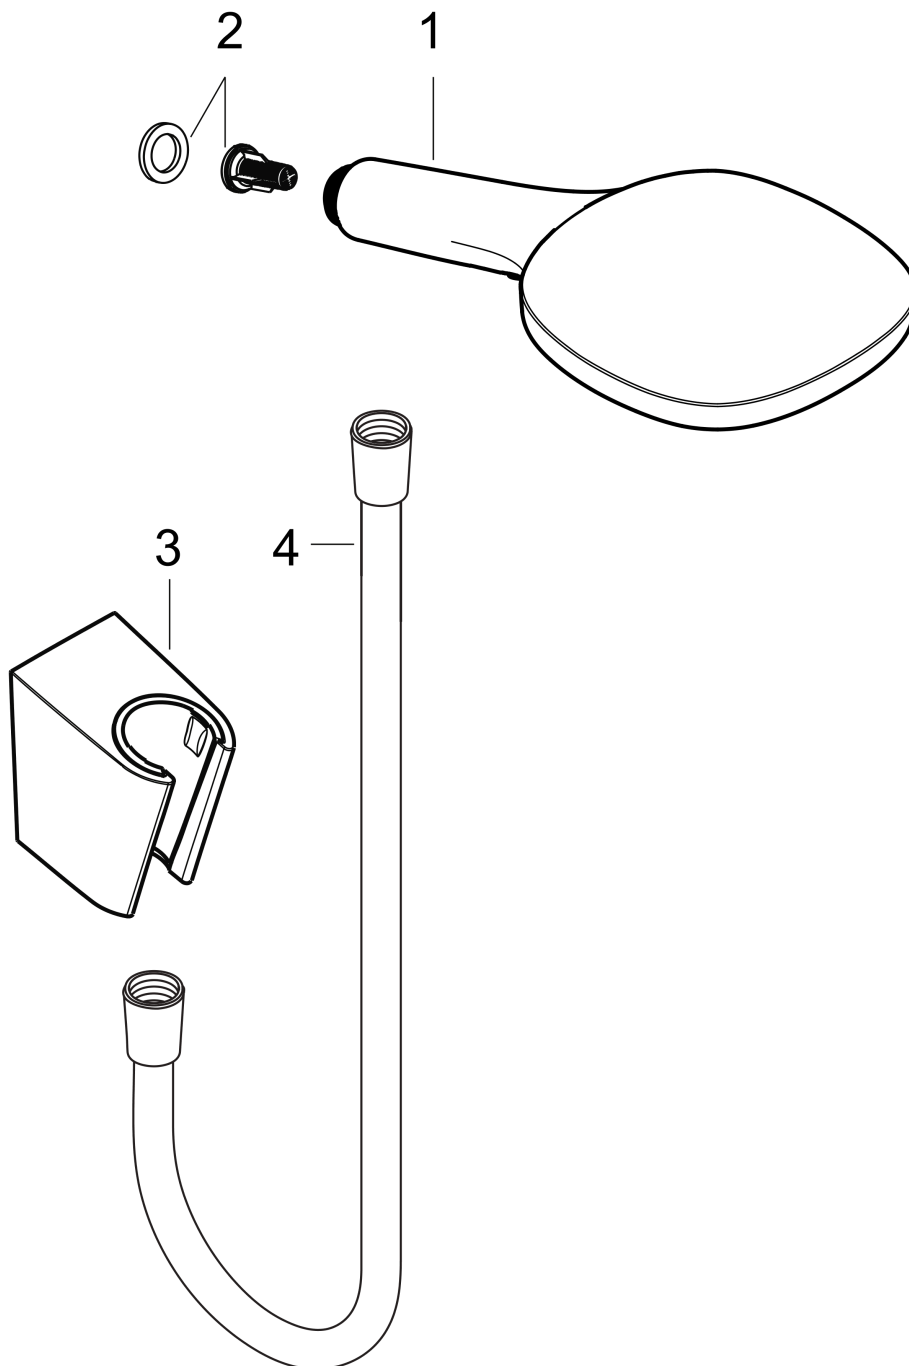

Raindance Select E Wandhouderset 120 3jet met doucheslang 160 cm Oppervlakken: **Chroom** Art.-nr.: **26720000**

Beschrijving

Functies

- bestaat uit: handdouche, douchehouder, doucheslang
- afmeting straalplaat: 120 mm
- straalsoort: RainAir, Rain, Whirl
- comfortabele straalsoortomschakeling d.m.v. Select-knop
- maximaal debiet bij 3 bar: 14,4 l/min.
- meedraaiende wartel aan douchezijde tegen verdraaien van de doucheslang
- Douchehouder van kunststof

Details over het artikel

Prijs excl. BTW	118,20 €
Prijs incl. BTW*	143,02 €

Technologie

Productafbeelding

Maattekening

Doorstroomdiagram

De verbruikswaarden werden in overeenstemming met de praktijk met de bijbehorende armaturen (thermostaat/mengkraan/inbouwventiel) gemeten.

Raindance Select E
Wandhouderset 120 3jet met doucheslang 160 cm
Oppervlakken: **Chroom** Art.-nr.: 26720000

Uittrektekening

Bouwjaar: >10/14

Raindance Select E
Wandhouderset 120 3jet met doucheslang 160 cm
Oppervlakken: **Chroom** Art.-nr.: **26720000**

Onderdelenlijst

Bouwjaar: >10/14

= Pos.	Beschrijving	Art.-nr.	PC	VE
1	Handdouche	26520000	-	1
2	filter	97708000	-	1
3	douchehouder	28331000	-	1
4	doucheslang Isiflex'B 1,60 m	28276000	-	1