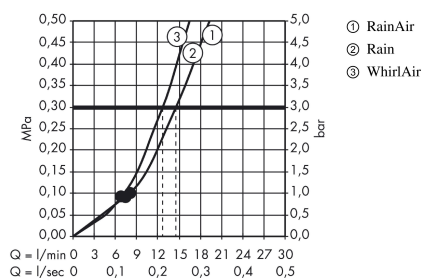

Raindance Select E Wandhouderset 120 3jet met doucheslang 160 cm Oppervlakken: **Chroom** Art.-nr.: **26720000**

Beschrijving

Functies

- bestaat uit: handdouche, douchehouder, doucheslang
- afmeting straalplaat: 120 mm
- straalsoort: RainAir, Rain, Whirl
- comfortabele straalsoortomschakeling d.m.v. Select-knop
- maximaal debiet bij 3 bar: 14,4 l/min.
- meedraaiende wartel aan douchezijde tegen verdraaien van de doucheslang
- Douchehouder van kunststof

Details over het artikel

Prijs excl. BTW	118,20 €
Prijs incl. BTW*	143,02 €

Technologie

Productafbeelding

Maattekening

Doorstroomdiagram

De verbruikswaarden werden in overeenstemming met de praktijk met de bijbehorende armaturen (thermostaat/mengkraan/inbouwventiel) gemeten.