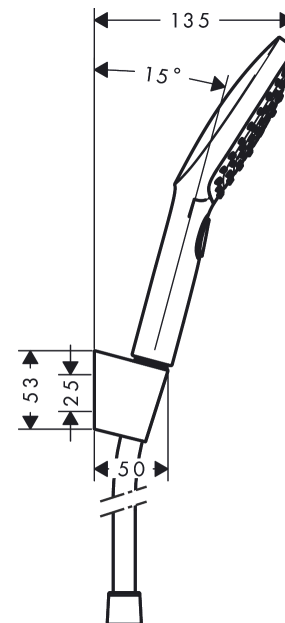

Raindance Select E Wandhouderset 120 3jet met doucheslang 160 cm Oppervlakken: **Chroom** Art.-nr.: **26720000**

Beschrijving

Functies

- bestaat uit: handdouche, douchehouder, doucheslang
- afmeting straalplaat: 120 mm
- straalsoort: RainAir, Rain, Whirl
- comfortabele straalsoortomschakeling d.m.v. Select-knop
- maximaal debiet bij 3 bar: 14,4 l/min.
- meedraaiende wartel aan douchezijde tegen verdraaien van de doucheslang
- Douchehouder van kunststof

Details over het artikel

Prijs excl. BTW	118,20 €
Prijs incl. BTW*	143,02 €

Technologie

Productafbeelding

Maattekening

Doorstroomdiagram

De verbruikswaarden werden in overeenstemming met de praktijk met de bijbehorende armaturen (thermostaat/mengkraan/inbouwventiel) gemeten.

Onderdelenlijst

Bouwjaar: >10/14

= Pos.	Beschrijving	Art.-nr.	PC	VE
1	Handdouche	26520000	-	1
2	filter	97708000	-	1
3	douchehouder	28331000	-	1
4	doucheslang Isiflex'B 1,60 m	28276000	-	1