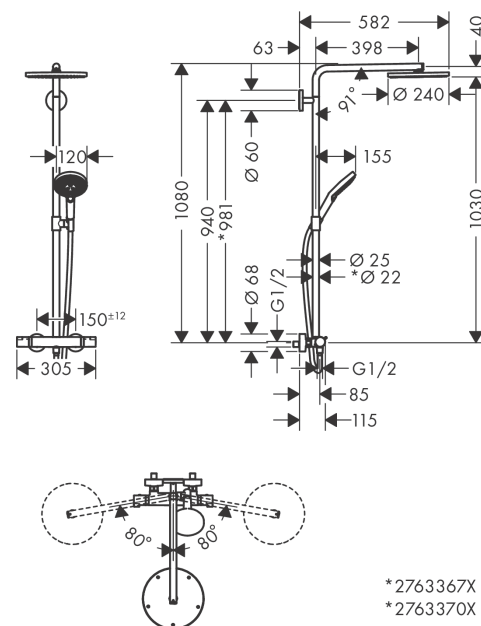

Maattekening