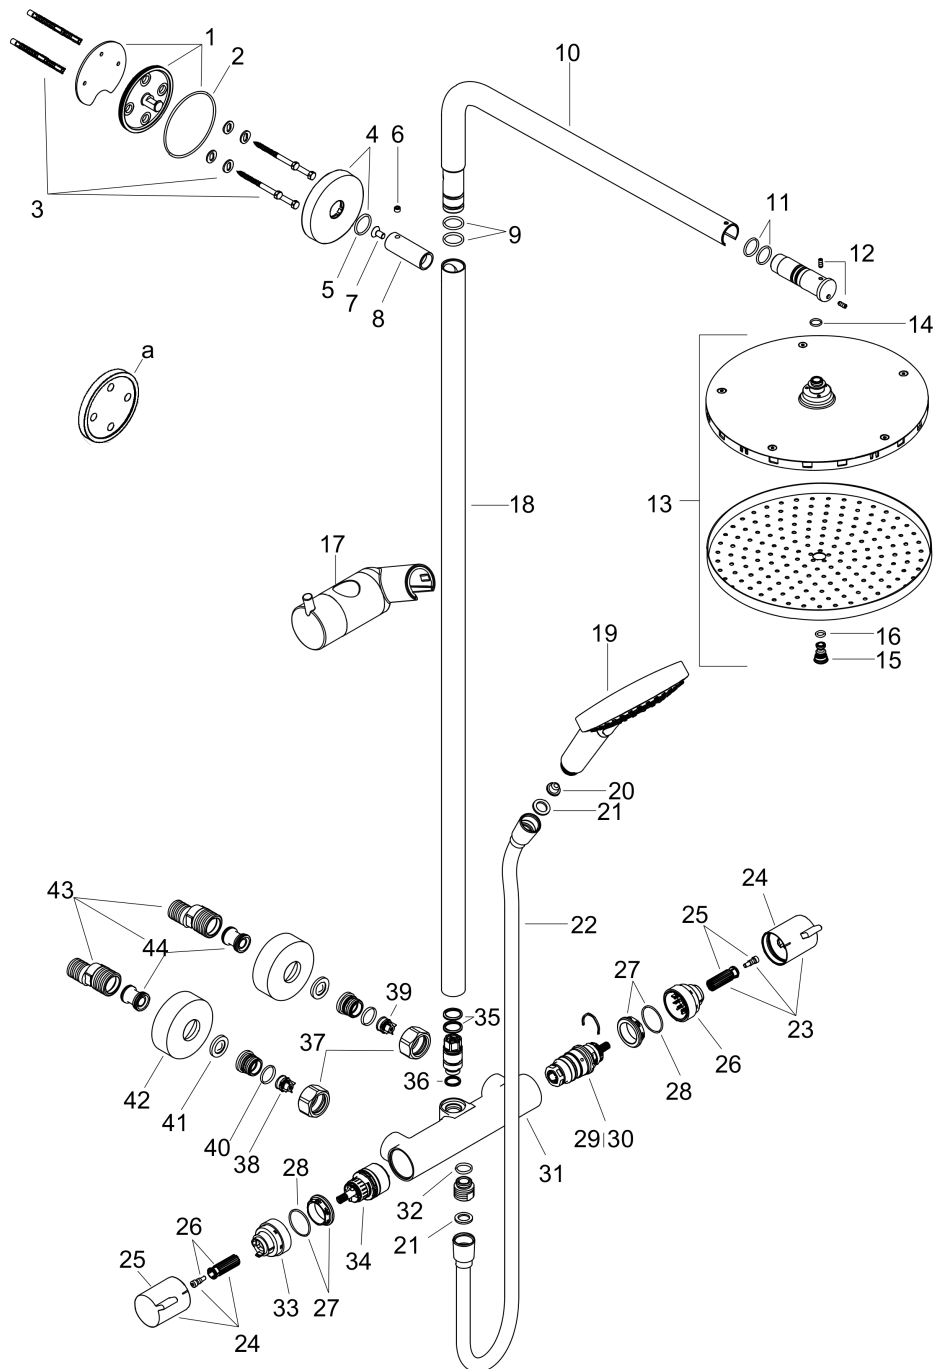

Raindance Select S
Showerpipe 240 1jet PowderRain met thermostaat
Oppervlakken: **Matt Black** Art.-nr.: **27633670**

Uittrektekening

Bouwjaar: >07/19

Raindance Select S
Showerpipen 240 1jet PowderRain met thermostaat
Oppervlakken: **Matt Black** Art.-nr.: **27633670**

Onderdelenlijst

Bouwjaar: >07/19

= Pos.	Beschrijving	Art.-nr.	PC	VE
1	muurflans	95688000	-	1
2	O-ring 72x2	98395000	-	1
3	bevestigingsmateriaal	98716000	-	1
4	rozet Ø 60 mm	95692670	-	1
5	O-ring 20x2	98165000	-	1
6	schroef	92137000	-	1
7	huls	92166670	-	1
8	inbusschroef M6x5	98447000	-	1
9	O-ring 17x2,5	98387000	-	1
10	douche-arm	98493670	-	1
11	O-ring 17x2	98199000	-	1
12	inbusschroef M4x10	97667000	-	1
13	hoofdouche Ø 240 mm	93464670	-	1
14	O-ring 10x1,5	98123000	-	1
15	schroef	95796000	-	1
16	O-ring 7x2	98419000	-	1
17	schuifstuk cpl.	97651670	-	1
18	stijgbuis 973 mm	92468670	-	1
19	Handdouche	26014670	-	1
20	zeef	92672000	-	1
21	dichting	98058000	-	1
22	doucheslang Isiflex'B 1,60 m	28276670	-	1
23	greep	95836670	-	1
24	drukknop	92848000	-	1
25	greepadapter m. schroef	95843000	-	1
26	aanslagring	95839000	-	1
27	moer	98913000	-	1
28	O-ring 26x1,5	98390000	-	1
29	temperatuur regeleenheid	98282000	-	1
30	regeleenheid voor uitgewisseld aansluitingen	92373000	-	1
31	Thermostaat	92850670	-	1
32	O-ring 14x2	98129000	-	1
33	aanslagring voor bovendeeel	95927000	-	1
34	bovendeeel met omstelling	98283000	-	1
35	O-ring 15x2,5	98131000	-	1
36	O-ring 12x2,25	98382000	-	1
37	moeren set	96157670	-	1
38	terugslagklep (drukbestendig tot 2 MPa)	93136000	-	1
39	terugslagklep	96737000	-	1
40	O-ring 17x1,5	98137000	-	1
41	zeefdichting	96922000	-	1