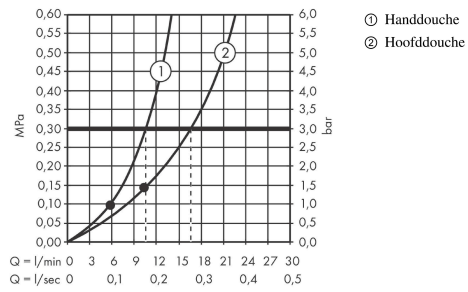

Raindance Select S
Showerpipe 240 1jet PowderRain met thermostaat
Oppervlakken: **Matt Black** Art.-nr.: **27633670**

Doorstroomdiagram