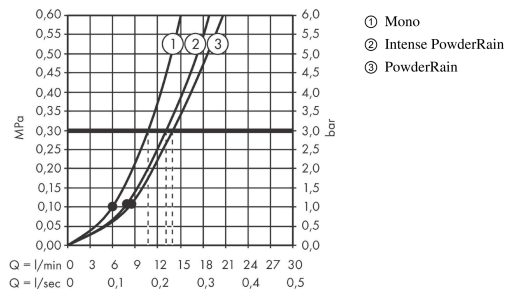

## Maattekening

**Rainfinity  
Handdouche 130 3jet**

Oppervlakken: **Matt Black** Art.-nr.: **26864670**

**Doorstroomdiagram**

De verbruikswaarden werden in overeenstemming met de praktijk met de bijbehorende armaturen (thermostaat/mengkraan/inbouwventiel) gemeten.