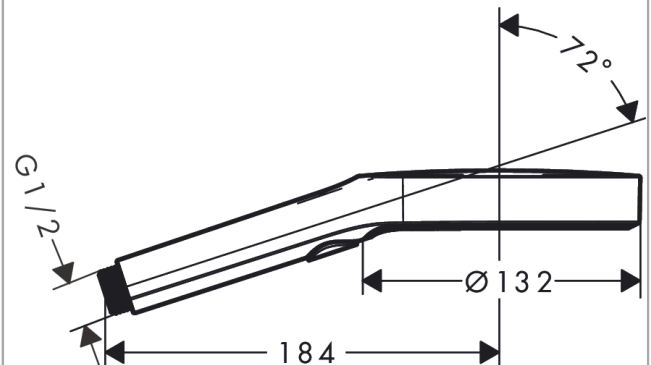

Maattekening