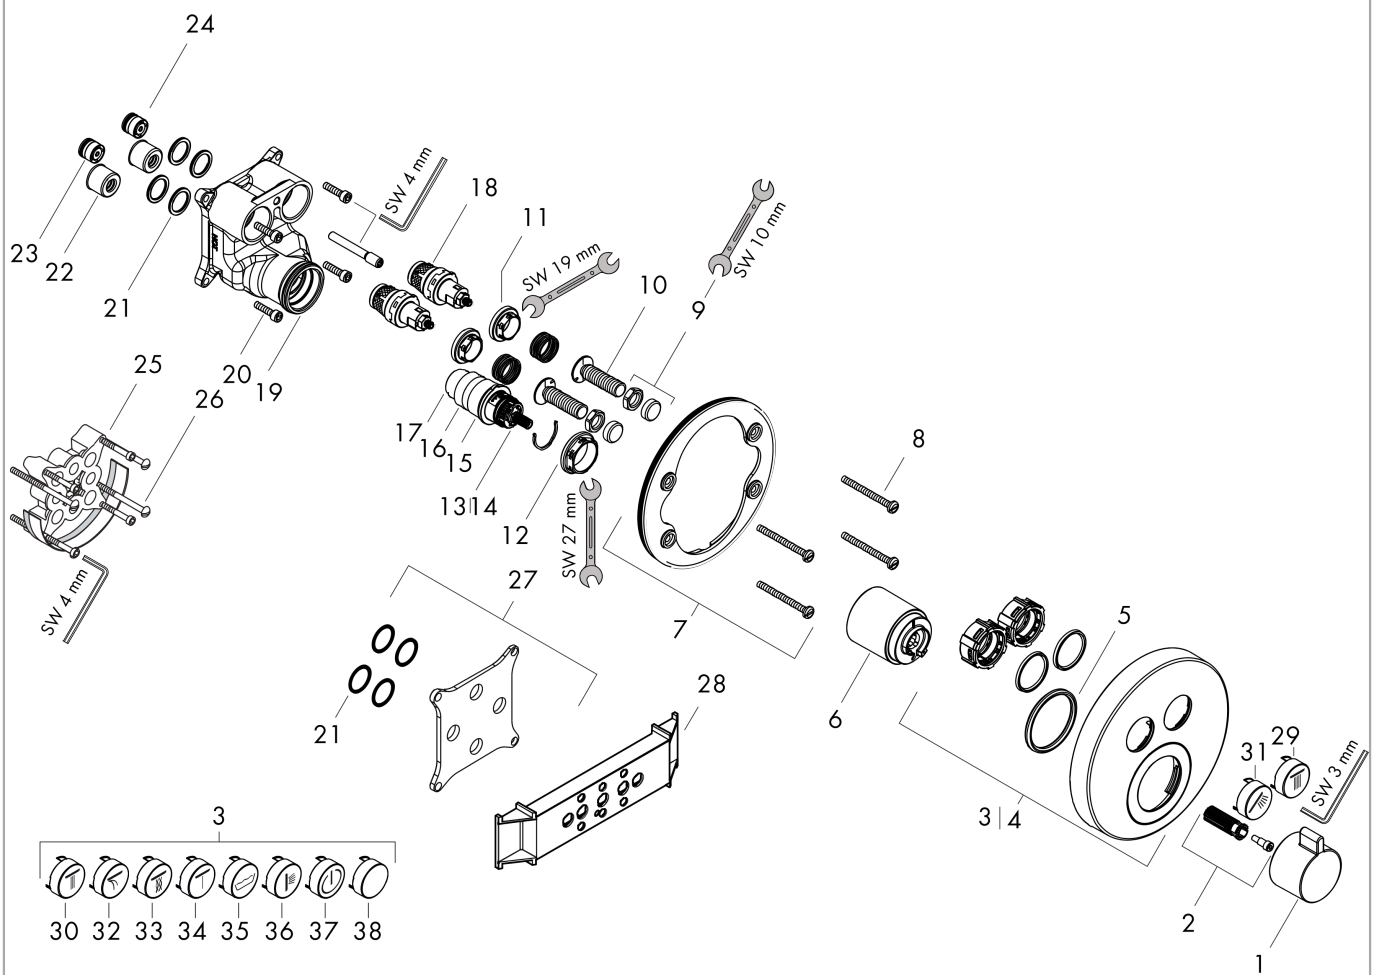

ShowerSelect S
Thermostaat voor wandinbouw en voor 2 systemen
Oppervlakken: **Matt Black** Art.-nr.: **15743670**

Uittrektekening

Bouwjaar: >06/20

ShowerSelect S
Thermostaat voor wandinbouw en voor 2 systemen
Oppervlakken: **Matt Black** Art.-nr.: **15743670**

Onderdelenlijst

Bouwjaar: >06/20

= Pos.	Beschrijving	Art.-nr.	PC	VE
1	thermostaatgreep	92215670	-	1
2	greepadapter m. schroef	95843000	-	1
3	rozet Ø 150 mm	92325670	-	1
4	rozet voor geruild aansluiting	92391XXX	-	-
5	O-ring 44x4	98471000	-	1
6	huls	92216670	-	1
7	rozetdrager	98793000	-	1
8	drager-schroef-set	96454000	-	1
9	moer en afdekkap	92696000	-	1
10	Select-Adapter	92219000	-	1
11	moer	98368000	-	1
12	moer	98913000	-	1
13	temperatuur regeleenheid	98282000	-	1
14	regeleenheid voor uitgewisseld aansluitingen	92373000	-	1
15	O-ring 20x1,5	98197000	-	1
16	O-ring 25x1,5	98146000	-	1
17	O-ring 25x2,5	92146000	-	1
18	bovendeel	95758000	-	1
19	O-ring 36x2	98156000	-	1
20	schroef-set	96525000	-	1
21	O-ring 16x2	98133000	-	1
22	slagdemper	94073000	-	1
23	terugslagklep (drukbestendig tot 2 MPa)	92594000	-	1
24	terugslagklep	97980000	-	1
25	verlengset 25 mm	13595000	-	1
26	drager-schroef-set	97747000	-	1
27	compensatieset 1°	95521000	-	1
28	montagehulp	92540000	-	1
29	symbool Hoofdouché Rain groot	93571670	-	1
30	symbool Hoofdouché Rain klein	93572670	-	1
31	symbool Handdouché	93573670	-	1
32	symbool Watervalstraal	93574670	-	1
33	symbool Whirl	93575670	-	1
34	symbool Mono	93576670	-	1
35	symbool Bad	93577670	-	1
36	symbool Zijdouches	93578670	-	1
37	symbool ON/OFF	93579670	-	1
38	drukknop	93955XXX	-	-