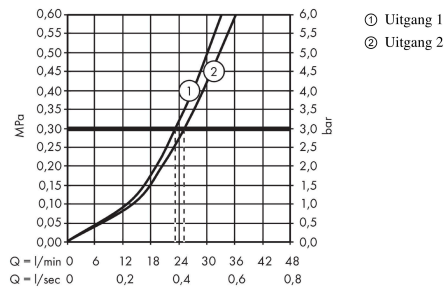

ShowerSelect S
Thermostaat voor wandinbouw en voor 2 systemen
Oppervlakken: **Matt Black** Art.-nr.: **15743670**

Doorstroomdiagram