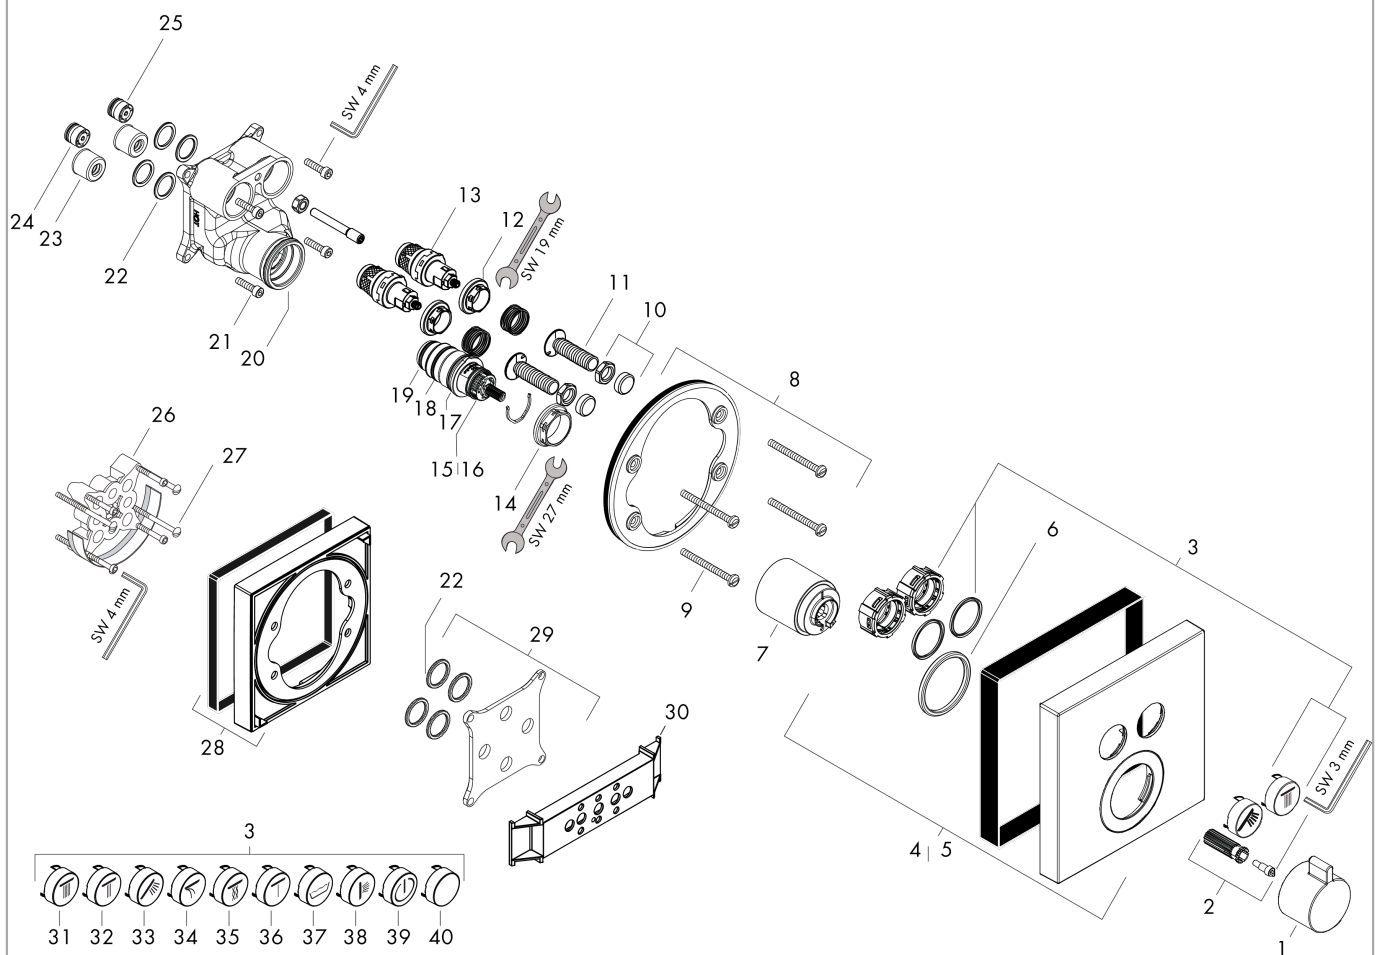

### Maattekening

**ShowerSelect**

**Thermostaat voor wandinbouw en voor 2 systemen**

Oppervlakken: **Matt Black** Art.-nr.: **15763670**

**Doorstroomdiagram**

**ShowerSelect**  
**Thermostaat voor wandinbouw en voor 2 systemen**  
 Oppervlakken: **Matt Black** Art.-nr.: **15763670**

**Uittrektekening**

Bouwjaar: >07/19

**ShowerSelect**  
**Thermostaat voor wandinbouw en voor 2 systemen**  
 Oppervlakken: **Matt Black** Art.-nr.: **15763670**

**Onderdelenlijst**

Bouwjaar: >07/19

= Pos.	Beschrijving	Art.-nr.	PC	VE
1	thermostaatgreep	92215670	-	1
2	greepadapter m. schroef	95843000	-	1
3	symboolset	92218XXX	-	-
4	rozet 155 / 155 mm	92217670	-	1
5	rozet voor geruild aansluiting	92393XXX	-	-
6	O-ring 44x4	98471000	-	1
7	huls	92216670	-	1
8	rozetdrager	98793000	-	1
9	drager-schroef-set	96454000	-	1
10	moer en afdekkap	92696000	-	1
11	Select-Adapter	92219000	-	1
12	moer	98368000	-	1
13	bovendeel	95758000	-	1
14	moer	98913000	-	1
15	temperatuur regeleenheid	98282000	-	1
16	regeleenheid voor uitgewisseld aansluitingen	92373000	-	1
17	O-ring 20x1,5	98197000	-	1
18	O-ring 25x1,5	98146000	-	1
19	O-ring 25x2,5	92146000	-	1
20	O-ring 36x2	98156000	-	1
21	schroef-set	96525000	-	1
22	O-ring 16x2	98133000	-	1
23	slagdemper	94073000	-	1
24	terugslagklep (drukbestendig tot 2 MPa)	92594000	-	1
25	terugslagklep	97980000	-	1
26	verlengset 25 mm	13595000	-	1
27	drager-schroef-set	97747000	-	1
28	verlengset 22 mm	13593670	-	1
29	compensatieset 1°	95521000	-	1
30	montagehulp	92540000	-	1
31	symbool Hoofdouché Rain groot	93571670	-	1
32	symbool Hoofdouché Rain klein	93572670	-	1
33	symbool Handdouché	93573670	-	1
34	symbool Watervalstraal	93574670	-	1
35	symbool Whirl	93575670	-	1
36	symbool Mono	93576670	-	1
37	symbool Bad	93577670	-	1
38	symbool Zijdouches	93578670	-	1
39	symbool ON/OFF	93579670	-	1
40	drukknop	93955880	-	1
a	Basisset	01800180	-	1