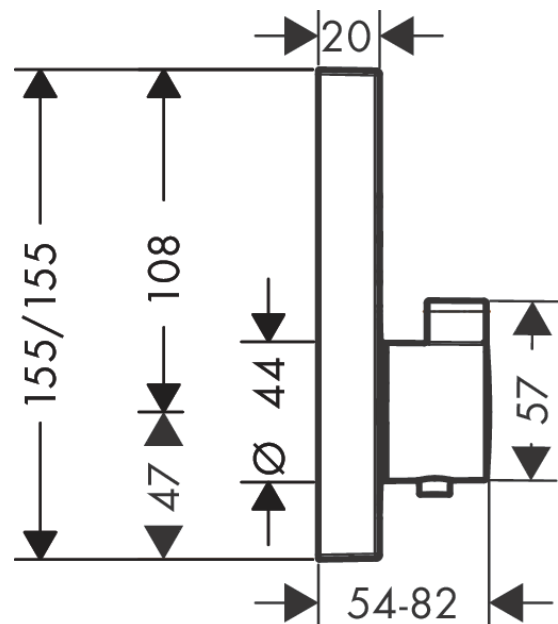

### Maattekening

**ShowerSelect**

**Thermostaat voor wandinbouw en voor 2 systemen**

Oppervlakken: **Matt Black** Art.-nr.: **15763670**

**Doorstroomdiagram**

**ShowerSelect**  
**Thermostaat voor wandinbouw en voor 2 systemen**  
 Oppervlakken: **Matt Black** Art.-nr.: **15763670**