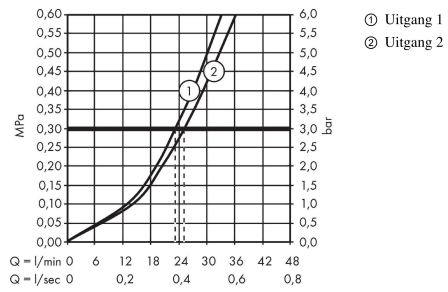

### Maattekening

**ShowerSelect**

**Thermostaat voor wandinbouw en voor 2 systemen**

Oppervlakken: **Matt Black** Art.-nr.: **15763670**

**Doorstroomdiagram**

**ShowerSelect**  
**Thermostaat voor wandinbouw en voor 2 systemen**  
 Oppervlakken: **Matt Black** Art.-nr.: **15763670**