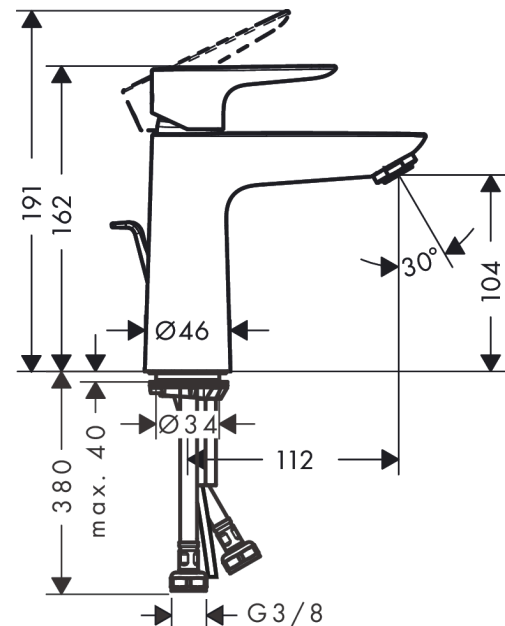

Talis E**Eéngreepswastafelmengkraan 110 CoolStart met lediging met trekstang**Oppervlakken: **Matt Black** Art.-nr.: **71713670****Beschrijving****Functies**

- ComfortZone 110
- uitsprong 112 mm
- straalsoort: normale straal
- maximaal debiet bij 3 bar: 5 l/min.
- keramische cartouche
- Safety Function: voorinstelbare heetwaterbegrenzing
- aansluittype: G 3/8-aansluitslangen
- oppervlak van de trekstang bij kleurvariant -670 en -700 = chroom
- lediging G 1 1/4 met trekstang achteraan

Details over het artikel

Prijs excl. BTW

191,30 €

Prijs incl. BTW*

231,47 €

Technologie**Designprijzen****Productafbeelding****Maattekening**

Talis E

Eéngreepswastafelmengkraan 110 CoolStart met lediging met trekstang

Oppervlakken: **Matt Black** Art.-nr.: **71713670**

Doorstroomdiagram

Talis E

Eéngreepswastafelmengkraan 110 CoolStart met lediging met trekstang

Oppervlakken: **Matt Black** Art.-nr.: 71713670

Uittrektekening

Bouwjaar: >08/19

Talis E**Eéngreepswastafelmengkraan 110 CoolStart met lediging met trekstang**Oppervlakken: **Matt Black** Art.-nr.: **71713670****Onderdelenlijst**

Bouwjaar: >08/19

= Pos.	Beschrijving	Art.-nr.	PC	VE
1	greep	92688670	-	1
2	greepstop	95704000	-	1
3	afdekkap	92625670	-	1
4	moer	92689000	-	1
5	O-ring 25x1,5	98146000	-	1
6	O-ring 27x1,5	92527000	-	1
7	kardoes compl.	97685000	-	1
8	dichting	98865000	-	1
9	kardoesadapter	92628000	-	1
10	kardoesadapter	95975000	-	1
11	O-ring 23x2	98398000	-	1
12	perlator M24x1 (5 l/min)	13185670	-	1
13	schroef M8 x 68	97736000	-	1
14	dichting	97608000	-	1
15	schachtbevestigingsset compl.	96016000	-	1
16	trekstang	96657000	-	1
17	aansluitslang 450 mm M8x0,75 G3/8	97206000	-	1
18	O-ring 6,6x1,6	93019000	-	1
a	afvoergarnituur	94139670	-	1