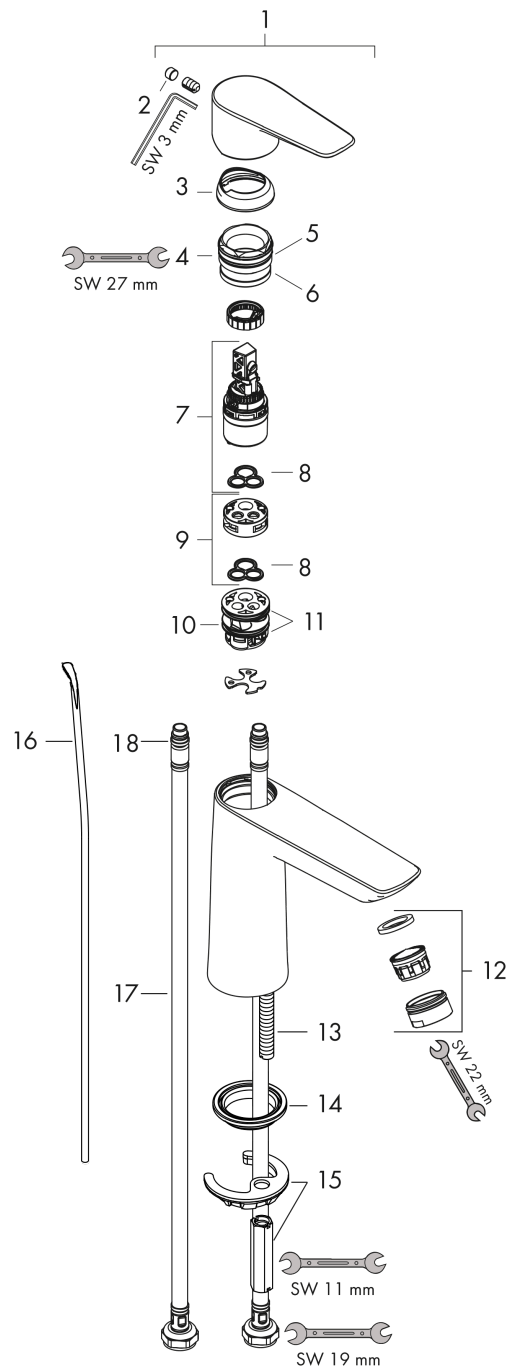

Talis E**Eéngreepswastafelmengkraan 110 CoolStart met lediging met trekstang**Oppervlakken: **Matt Black** Art.-nr.: **71713670****Beschrijving****Functies**

- ComfortZone 110
- uitsprong 112 mm
- straalsoort: normale straal
- maximaal debiet bij 3 bar: 5 l/min.
- keramische cartouche
- Safety Function: voorinstelbare heetwaterbegrenzing
- aansluittype: G 3/8-aansluitslangen
- oppervlak van de trekstang bij kleurvariant -670 en -700 = chroom
- lediging G 1 1/4 met trekstang achteraan

Oppervlakken: **Matt Black** Art.-nr.: **71713670**

Doorstroomdiagram

Talis E

Eéngreepswastafelmengkraan 110 CoolStart met lediging met trekstang

Oppervlakken: **Matt Black** Art.-nr.: 71713670

Uittrektekening

Bouwjaar: >08/19

Talis E**Eéngreepswastafelmengkraan 110 CoolStart met lediging met trekstang**Oppervlakken: **Matt Black** Art.-nr.: **71713670****Onderdelenlijst**

Bouwjaar: >08/19

= Pos.	Beschrijving	Art.-nr.	PC	VE
1	greep	92688670	-	1
2	greepstop	95704000	-	1
3	afdekkap	92625670	-	1
4	moer	92689000	-	1
5	O-ring 25x1,5	98146000	-	1
6	O-ring 27x1,5	92527000	-	1
7	kardoes compl.	97685000	-	1
8	dichting	98865000	-	1
9	kardoesadapter	92628000	-	1
10	kardoesadapter	95975000	-	1
11	O-ring 23x2	98398000	-	1
12	perlator M24x1 (5 l/min)	13185670	-	1
13	schroef M8 x 68	97736000	-	1
14	dichting	97608000	-	1
15	schachtbevestigingsset compl.	96016000	-	1
16	trekstang	96657000	-	1
17	aansluitslang 450 mm M8x0,75 G3/8	97206000	-	1
18	O-ring 6,6x1,6	93019000	-	1
a	afvoergarnituur	94139670	-	1