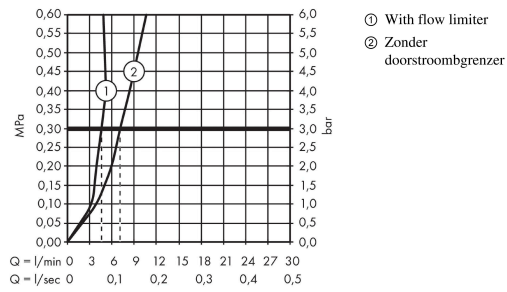

Talis E

Eéngreepswastafelmengkraan 110 CoolStart met lediging met trekstang

Oppervlakken: **Matt Black** Art.-nr.: **71713670**

Doorstroomdiagram