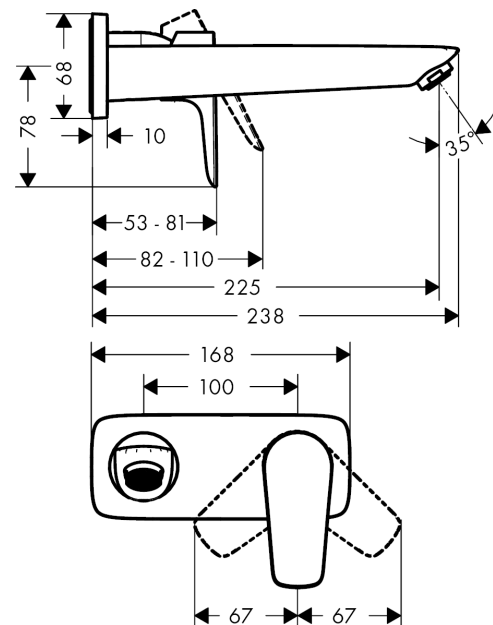

Talis E

Eéngreepswastafelmengkraan voor wandinbouw met uitloop 22.5 cm

Oppervlakken: **Matt Black** Art.-nr.: **71734670**

Beschrijving

Funcities

- uitsprong 225 mm
- straalsoort: normale straal
- maximaal debiet bij 3 bar: 5 l/min.
- keramische cartouche
- Safety Function: voorinstelbare heetwaterbegrenzing
- aansluittype: inbouwlichaam
- greep kan links of rechts geplaatst worden
- niet-afsluitbare zeefklep

Details over het artikel

Prijs excl. BTW	303,90 €
Prijs incl. BTW*	367,72 €

Technologie

Designprijzen

Productafbeelding

Maattekening

Talis E

Eéngreepswastafelmengkraan voor wandinbouw met uitloop 22.5 cm

Oppervlakken: **Matt Black** Art.-nr.: **71734670**

Doorstroomdiagram

Talis E

Eéngreepswastafelmengkraan voor wandinbouw met uitloop 22.5 cm

Oppervlakken: **Matt Black** Art.-nr.: 71734670

Inbouwvoorbeeld

Talis E

Bouwjaar: >09/19

= Pos.	Beschrijving	Art.-nr.	PC	VE
1	greep	92666670	-	1
2	greepstop	96338000	-	1
3	huls	98790670	-	1
4	moer	95622000	-	1
5	O-ring 39x1,5	98400000	-	1
6	kardoes compl.	92730000	-	1
7	borgschroef	95140000	-	1
8	dichting	95008000	-	1
9	O-ring 26x2	98147000	-	1
10	kardoesadapter	95779000	-	1
11	rozet	92239670	-	1
12	O-ring 43x3	98418000	-	1
13	uitloop 225 mm	92714670	-	1
14	perlator M24x1 (5 l/min)	13185670	-	1
15	inbusschroef M5x8	92851000	-	1
16	rozet	95642670	-	1
17	O-Ring 30x2	98186000	-	1
18	aansluiting G½	95626000	-	1
19	O-ring 13x2	98128000	-	1
a	afvoer	50001000	-	1
b	verlengset 25 mm voor 13622180	31971000	-	1