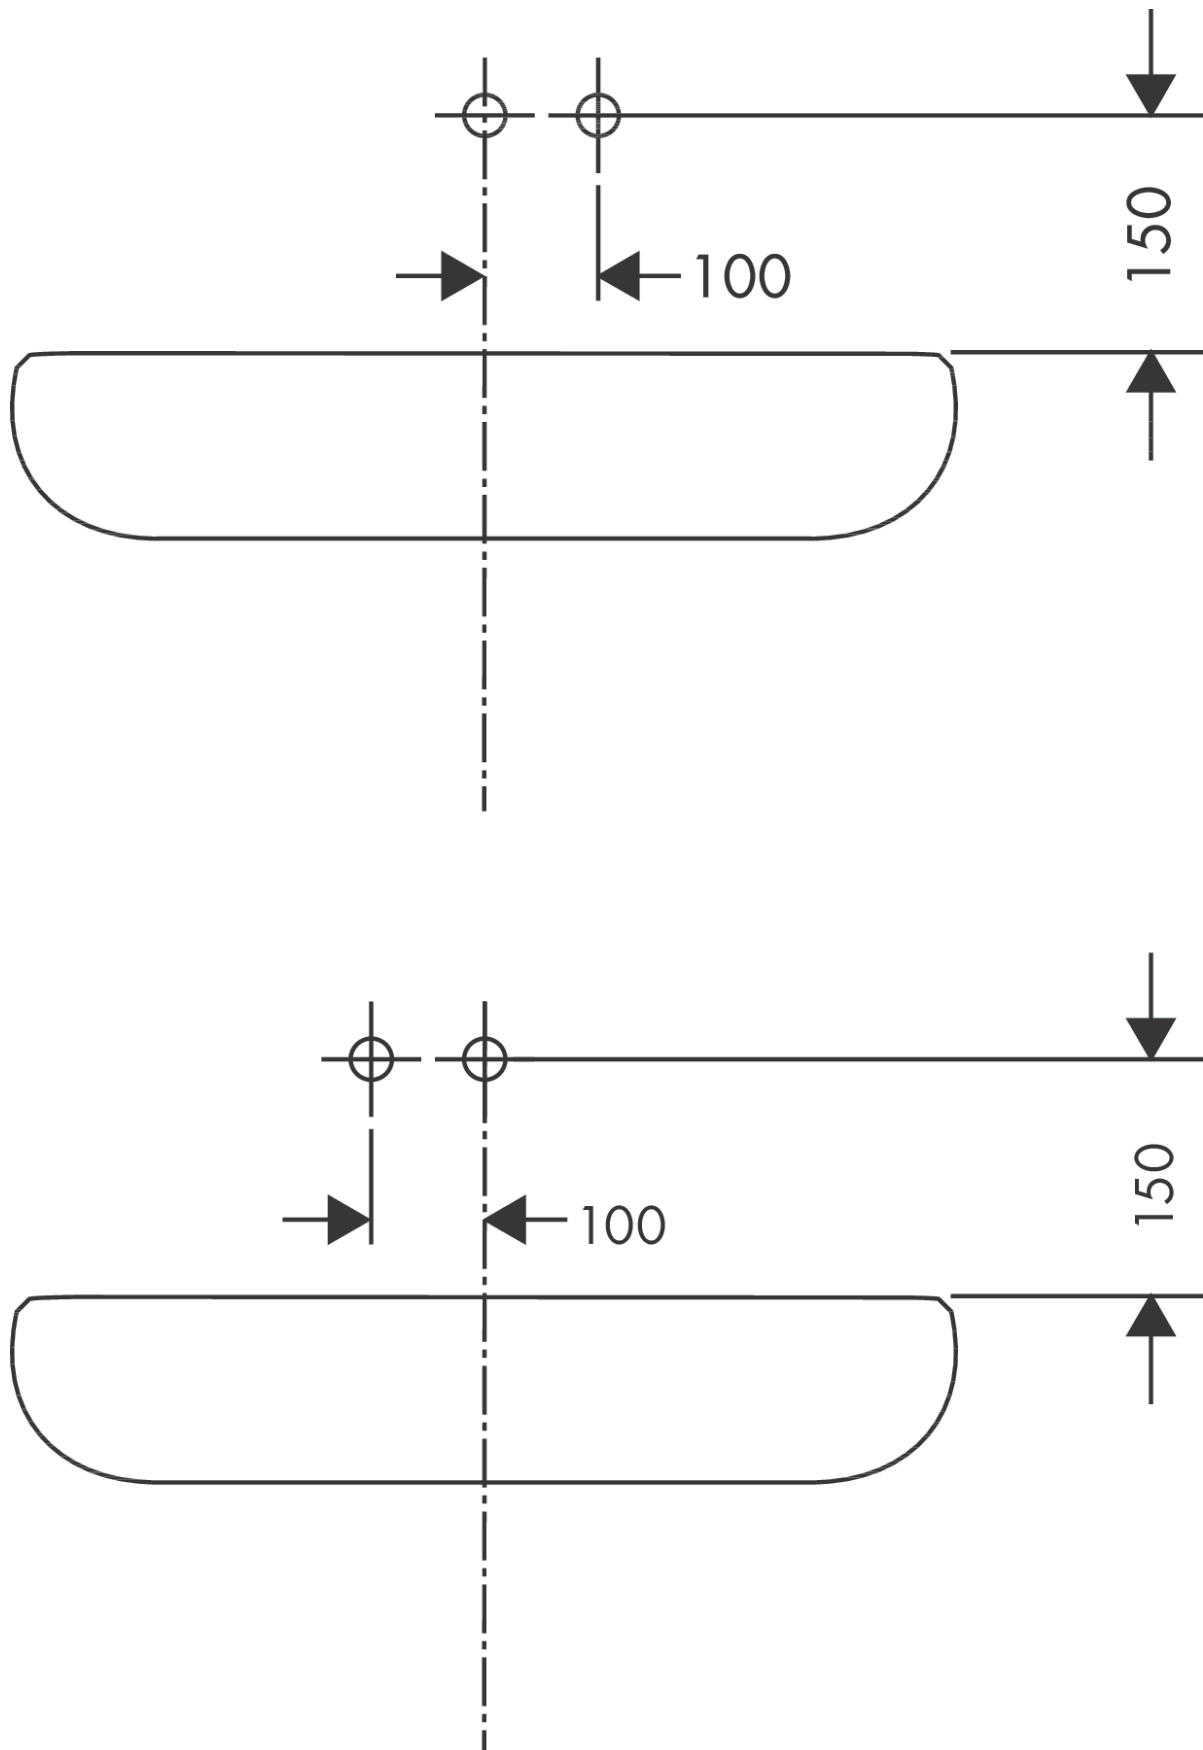

Talis E

Eéngreepswastafelmengkraan voor wandinbouw met uitloop 22.5 cm

Oppervlakken: **Matt Black** Art.-nr.: **71734670**

Beschrijving

Funcities

- uitsprong 225 mm
- straalsoort: normale straal
- maximaal debiet bij 3 bar: 5 l/min.
- keramische cartouche
- Safety Function: voorinstelbare heetwaterbegrenzing
- aansluittype: inbouwlichaam
- greep kan links of rechts geplaatst worden
- niet-afsluitbare zeefklep

Oppervlakken: **Matt Black** Art.-nr.: **71734670**

Doorstroomdiagram

Talis E

Eéngreepswastafelmengkraan voor wandinbouw met uitloop 22.5 cm

Oppervlakken: **Matt Black** Art.-nr.: 71734670

Inbouwvoorbeeld

Talis E

Eéngreepswastafelmengkraan voor wandinbouw met uitloop 22.5 cm

Oppervlakken: **Matt Black** Art.-nr.: **71734670**

Uittrektekening

Bouwjaar: >09/19

Talis E**Eéngreepswastafelmengkraan voor wandinbouw met uitloop 22.5 cm**Oppervlakken: **Matt Black** Art.-nr.: **71734670****Onderdelenlijst**

Bouwjaar: >09/19

= Pos.	Beschrijving	Art.-nr.	PC	VE
1	greep	92666670	-	1
2	greepstop	96338000	-	1
3	huls	98790670	-	1
4	moer	95622000	-	1
5	O-ring 39x1,5	98400000	-	1
6	kardoes compl.	92730000	-	1
7	borgschroef	95140000	-	1
8	dichting	95008000	-	1
9	O-ring 26x2	98147000	-	1
10	kardoesadapter	95779000	-	1
11	rozet	92239670	-	1
12	O-ring 43x3	98418000	-	1
13	uitloop 225 mm	92714670	-	1
14	perlator M24x1 (5 l/min)	13185670	-	1
15	inbusschroef M5x8	92851000	-	1
16	rozet	95642670	-	1
17	O-Ring 30x2	98186000	-	1
18	aansluiting G½	95626000	-	1
19	O-ring 13x2	98128000	-	1
a	afvoer	50001000	-	1
b	verlengset 25 mm voor 13622180	31971000	-	1