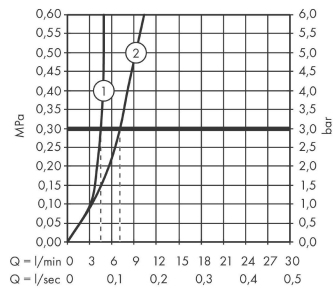

Talis E

Eéngreepswastafelmengkraan voor wandinbouw met uitloop 22.5 cm

Oppervlakken: **Matt Black** Art.-nr.: **71734670**

Doorstroomdiagram