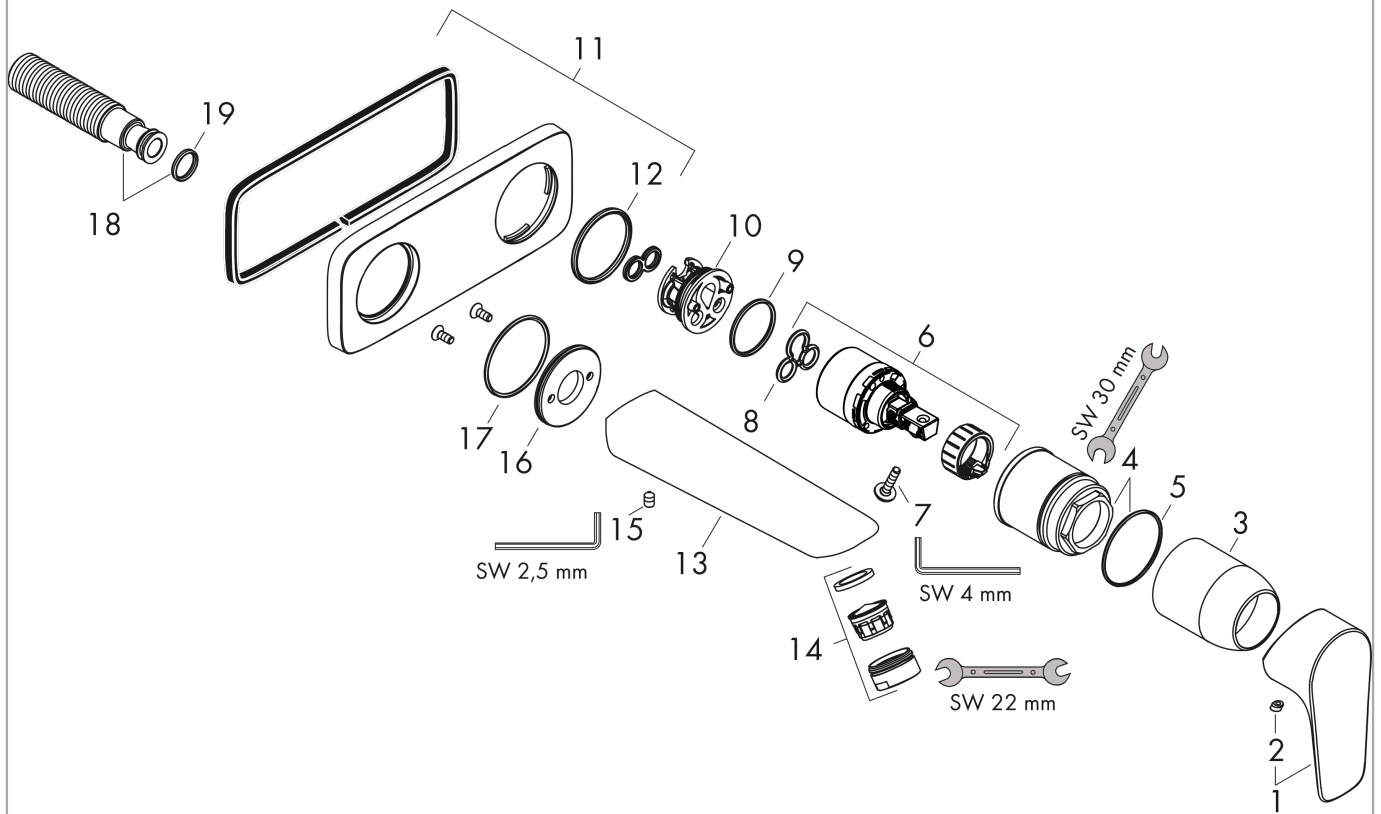

Talis E

Eéngreepswastafelmengkraan voor wandinbouw met uitloop 22.5 cm

Oppervlakken: **Matt Black** Art.-nr.: **71734670**

Beschrijving

Funcities

- uitsprong 225 mm
- straalsoort: normale straal
- maximaal debiet bij 3 bar: 5 l/min.
- keramische cartouche
- Safety Function: voorinstelbare heetwaterbegrenzing
- aansluittype: inbouwlichaam
- greep kan links of rechts geplaatst worden
- niet-afsluitbare zeefklep

Oppervlakken: **Matt Black** Art.-nr.: **71734670**

Doorstroomdiagram

Talis E

Eéngreepswastafelmengkraan voor wandinbouw met uitloop 22.5 cm

Oppervlakken: **Matt Black** Art.-nr.: 71734670

Inbouwvoorbeeld

Talis E

Eéngreepswastafelmengkraan voor wandinbouw met uitloop 22.5 cm

Oppervlakken: **Matt Black** Art.-nr.: **71734670**

Uittrektekening

Bouwjaar: >09/19

Talis E**Eéngreepswastafelmengkraan voor wandinbouw met uitloop 22.5 cm**Oppervlakken: **Matt Black** Art.-nr.: **71734670****Onderdelenlijst**

Bouwjaar: >09/19

= Pos.	Beschrijving	Art.-nr.	PC	VE
1	greep	92666670	-	1
2	greepstop	96338000	-	1
3	huls	98790670	-	1
4	moer	95622000	-	1
5	O-ring 39x1,5	98400000	-	1
6	kardoes compl.	92730000	-	1
7	borgschroef	95140000	-	1
8	dichting	95008000	-	1
9	O-ring 26x2	98147000	-	1
10	kardoesadapter	95779000	-	1
11	rozet	92239670	-	1
12	O-ring 43x3	98418000	-	1
13	uitloop 225 mm	92714670	-	1
14	perlator M24x1 (5 l/min)	13185670	-	1
15	inbusschroef M5x8	92851000	-	1
16	rozet	95642670	-	1
17	O-Ring 30x2	98186000	-	1
18	aansluiting G½	95626000	-	1
19	O-ring 13x2	98128000	-	1
a	afvoer	50001000	-	1
b	verlengset 25 mm voor 13622180	31971000	-	1