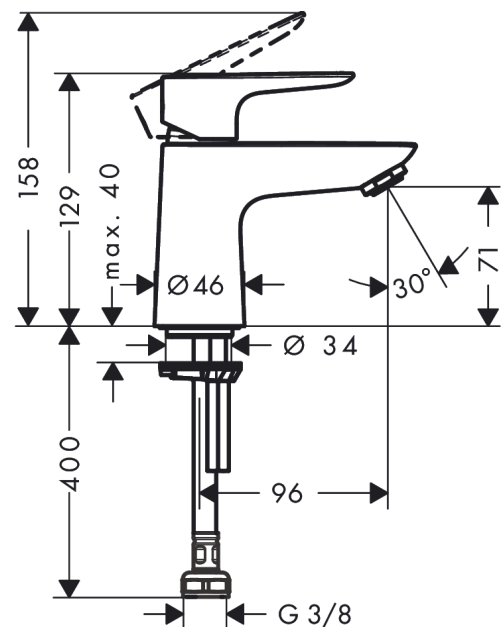

Talis E
Tapkraan 80 voor koud water
 Oppervlakken: **Chroom** Art.-nr.: **71706000**

Beschrijving

Funcities

- ComfortZone 80
- uitsprong 96 mm
- straalsoort: normale straal
- maximaal debiet bij 3 bar: 5 l/min.
- keramische cartouche
- enkel voor aansluiting koud water
- aansluittype: G 3/8-aansluitslangen

Details over het artikel

Prijs excl. BTW 98,90 €
 Prijs incl. BTW* 119,67 €

Technologie

Productafbeelding

Maattekening

Doorstroombiagram

Talis E
 Tapkraan 80 voor koud water
 Oppervlakken: Chromom Art.-nr.: 71706000

Uittrektekening

Bouwjaar: >10/15

Talis E**Tapkraan 80 voor koud water**Oppervlakken: **Chroom** Art.-nr.: **71706000****Onderdelenlijst**

Bouwjaar: >10/15

= Pos.	Beschrijving	Art.-nr.	PC	VE
1	greep	92690000	-	1
2	greepstop	95704000	-	1
3	afdekkap	92625000	-	1
4	moer	92689000	-	1
5	O-ring 25x1,5	98146000	-	1
6	O-ring 27x1,5	92527000	-	1
7	kardoes compl.	97685000	-	1
8	dichting	98865000	-	1
9	kardoesadapter	98866000	-	1
10	O-ring 23x2	98398000	-	1
11	perlator M24x1 (5 l/min)	13185000	-	1
12	schroef M8 x 68	97736000	-	1
13	dichting	97608000	-	1
14	schachtbevestigingsset compl.	96016000	-	1
15	aansluitslang 450 mm M8x0,75 G3/8	97206000	-	1
16	O-ring 7x1,5	98422000	-	1
17	dichtingsset	95581000	-	1