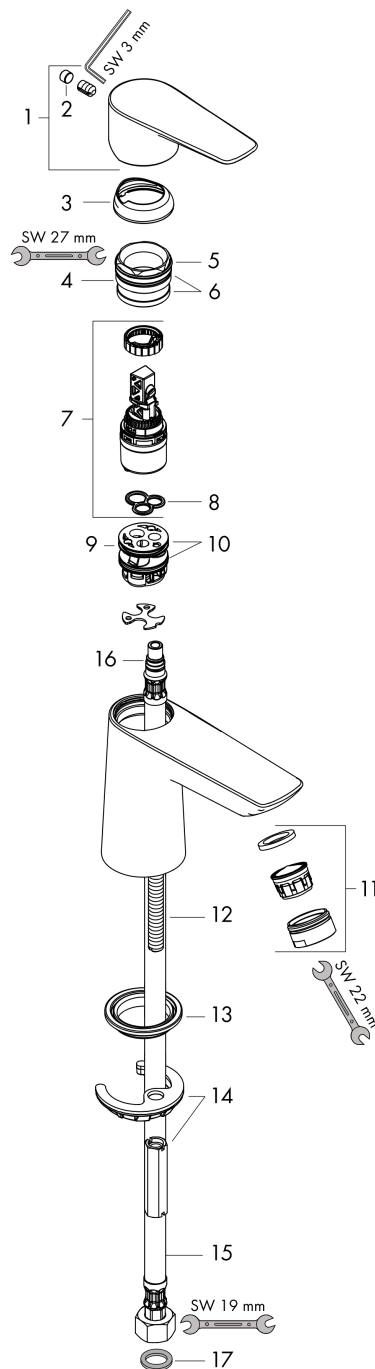

Talis E
Tapkraan 80 voor koud water
 Oppervlakken: **Chroom** Art.-nr.: **71706000**

Beschrijving

Funcities

- ComfortZone 80
- uitsprong 96 mm
- straalsoort: normale straal
- maximaal debiet bij 3 bar: 5 l/min.
- keramische cartouche
- enkel voor aansluiting koud water
- aansluittype: G 3/8-aansluitslangen

Details over het artikel

Prijs excl. BTW 98,90 €
 Prijs incl. BTW* 119,67 €

Technologie

Productafbeelding

Maattekening

Doorstroombiagram

Talis E
 Tapkraan 80 voor koud water
 Oppervlakken: Chromom Art.-nr.: 71706000

Uittrektekening

Bouwjaar: >10/15

Talis E**Tapkraan 80 voor koud water**Oppervlakken: **Chroom** Art.-nr.: **71706000****Onderdelenlijst**

Bouwjaar: >10/15

= Pos.	Beschrijving	Art.-nr.	PC	VE
1	greep	92690000	-	1
2	greepstop	95704000	-	1
3	afdekkap	92625000	-	1
4	moer	92689000	-	1
5	O-ring 25x1,5	98146000	-	1
6	O-ring 27x1,5	92527000	-	1
7	kardoes compl.	97685000	-	1
8	dichting	98865000	-	1
9	kardoesadapter	98866000	-	1
10	O-ring 23x2	98398000	-	1
11	perlator M24x1 (5 l/min)	13185000	-	1
12	schroef M8 x 68	97736000	-	1
13	dichting	97608000	-	1
14	schachtbevestigingsset compl.	96016000	-	1
15	aansluitslang 450 mm M8x0,75 G3/8	97206000	-	1
16	O-ring 7x1,5	98422000	-	1
17	dichtingsset	95581000	-	1