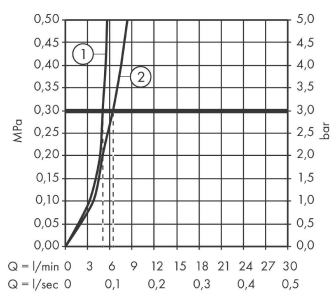

Talis E
Tapkraan 80 voor koud water
 Oppervlakken: **Chroom** Art.-nr.: **71706000**

Beschrijving

Funcities

- ComfortZone 80
- uitsprong 96 mm
- straalsoort: normale straal
- maximaal debiet bij 3 bar: 5 l/min.
- keramische cartouche
- enkel voor aansluiting koud water
- aansluittype: G 3/8-aansluitslangen

Details over het artikel

Prijs excl. BTW 98,90 €
 Prijs incl. BTW* 119,67 €

Technologie

Productafbeelding

Maattekening

Doorstroombiagram

Talis E
 Tapkraan 80 voor koud water
 Oppervlakken: Chromom Art.-nr.: 71706000

Uittrektekening

Bouwjaar: >10/15

Talis E**Tapkraan 80 voor koud water**Oppervlakken: **Chroom** Art.-nr.: **71706000****Onderdelenlijst**

Bouwjaar: >10/15

= Pos.	Beschrijving	Art.-nr.	PC	VE
1	greep	92690000	-	1
2	greepstop	95704000	-	1
3	afdekkap	92625000	-	1
4	moer	92689000	-	1
5	O-ring 25x1,5	98146000	-	1
6	O-ring 27x1,5	92527000	-	1
7	kardoes compl.	97685000	-	1
8	dichting	98865000	-	1
9	kardoesadapter	98866000	-	1
10	O-ring 23x2	98398000	-	1
11	perlator M24x1 (5 l/min)	13185000	-	1
12	schroef M8 x 68	97736000	-	1
13	dichting	97608000	-	1
14	schachtbevestigingsset compl.	96016000	-	1
15	aansluitslang 450 mm M8x0,75 G3/8	97206000	-	1
16	O-ring 7x1,5	98422000	-	1
17	dichtingsset	95581000	-	1