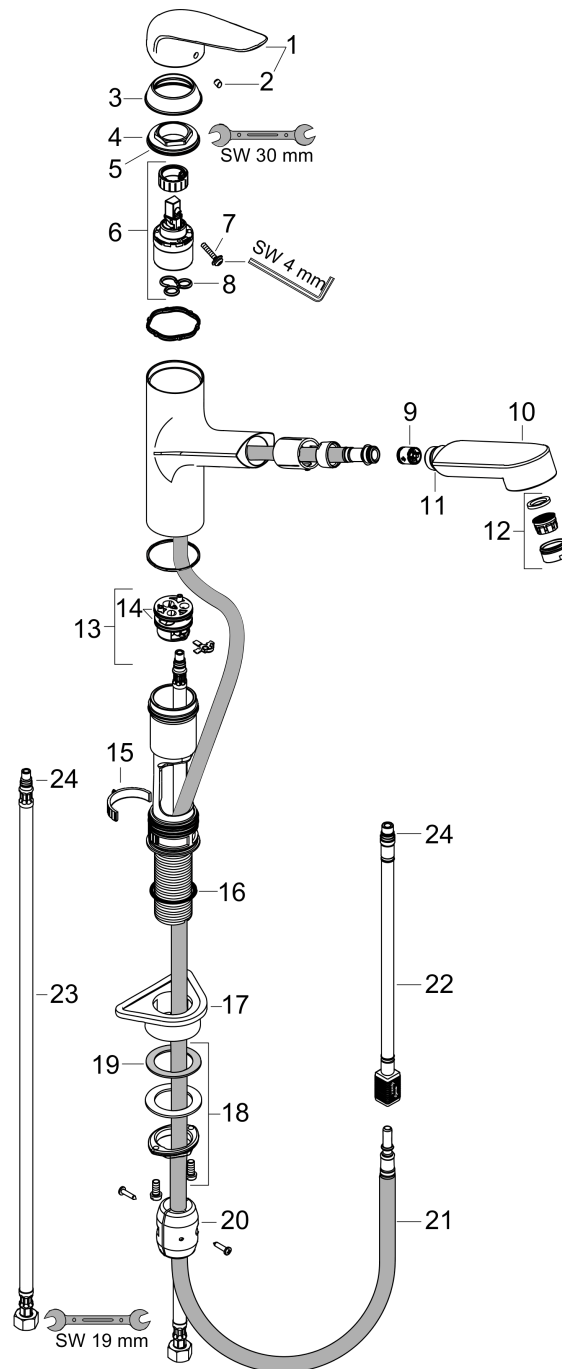

**Focus M42**

**Eéngreepskeukenmengkraan 150, met uittrekbaar uitlopuiteinde, 1jet**

Oppervlakken: **Chroom** Art.-nr.: **71814000**

**Uittrektekening**

Bouwjaar: >05/20

**Focus M42****Eéngreepskeukenmengkraan 150, met uittrekbaar uitloopuiteinde, 1jet**Oppervlakken: **Chroom** Art.-nr.: **71814000****Onderdelenlijst**

Bouwjaar: &gt;05/20

= Pos.	Beschrijving	Art.-nr.	PC	VE
1	greep	93336000	-	1
2	greepstop	96338000	-	1
3	afdekkap	97995000	-	1
4	moer	97996000	-	1
5	O-ring 41x2	98212000	-	1
6	kardoes compl.	92730000	-	1
7	borgschroef	95140000	-	1
8	dichting	95008000	-	1
9	terugslagklepset DW 15	97350000	-	1
10	vuistdouche	93350000	-	1
11	O-ring 18x1,5	98231000	-	1
12	perlator M24x1 (15 l/min)	13913000	-	1
13	kardoesadapter	95911000	-	1
14	O-Ring 30x2	98186000	-	1
15	aanslagring	92211000	-	1
16	O-Ring 36x2,5	98190000	-	1
17	bevestigingsmateriaal	97523000	-	1
18	schachtbevestigingsset compl. (Ø 34)	95049000	-	1
19	stelring	97548000	-	1
20	gewicht	92500000	-	1
21	slang 1,25 m	95506000	-	1
22	aansluitslang 600 mm	92264000	-	1
23	aansluitslang 900 mm M8x0,75 G3/8	98758000	-	1
24	O-ring 7x1,5	98422000	-	1