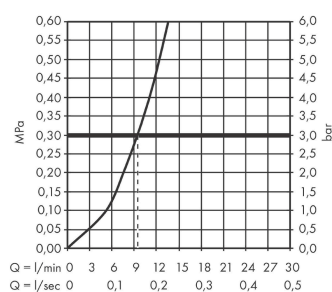

Doorstroomdiagram