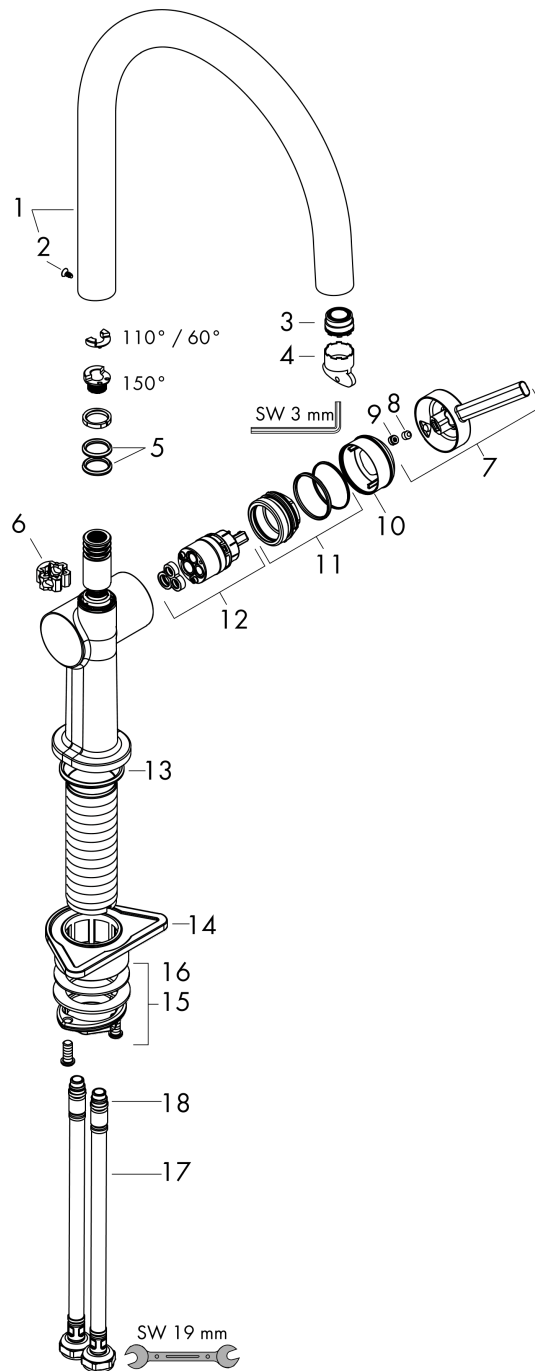

Talis M54

Eéngreepskeukenmengkraan 220, 1jet

Oppervlakken: RVS look Art.-nr.: 72804800

Beschrijving

Functies

- ComfortZone 220
- draaibare uitloop instelbaar in 4 standen op 60°, 110°, 150° of 360°
- laminaarstraal
- maximaal debiet bij 3 bar: 9 l/min.
- keramisch cartouche
- G 3/8-aansluitslangen
- Safety Function: voorinstelbare heetwaterbegrenzing
- geschikt voor doorstroomtoestellen
- kraangat Ø 35 mm vereist

Productafbeelding

Maattekening

Doorstroomdiagram

Talis M54
Eéngreepskeukenmengkraan 220, 1jet
 Oppervlakken: **RVS look** Art.-nr.: **72804800**

Uittrektekening

Bouwjaar: >04/21

Talis M54

Eéngreepskeukenmengkraan 220, 1jet

Oppervlakken: RVS look Art.-nr.: 72804800

Onderdelenlijst

Bouwjaar: >04/21

= Pos.	Beschrijving	Art.-nr.	PC	VE
1	uitloop compl.	93757800	-	1
2	schroef	94319000	-	1
3	straalschijf	93748000	-	1
4	servicesleutel	93750000	-	1
5	O-Ring 14x2,5	98189000	-	1
6	axialring	97558000	-	1
7	greep	93736800	-	1
8	inbusschroef M5x5	98446000	-	1
9	greepstop	93735610	-	1
10	afdekkap	93737800	-	1
11	moer	93738000	-	1
12	kardoes compl.	93760000	-	1
13	O-ring 35x3	98052000	-	1
14	bevestigingsmateriaal	97523000	-	1
15	schachtbevestigingsset compl. (Ø 34)	95049000	-	1
16	stelring	97548000	-	1
17	aansluitslang 900 mm M8x0,75 G3/8	93746000	-	1
18	O-ring 6,6x1,6	93019000	-	1