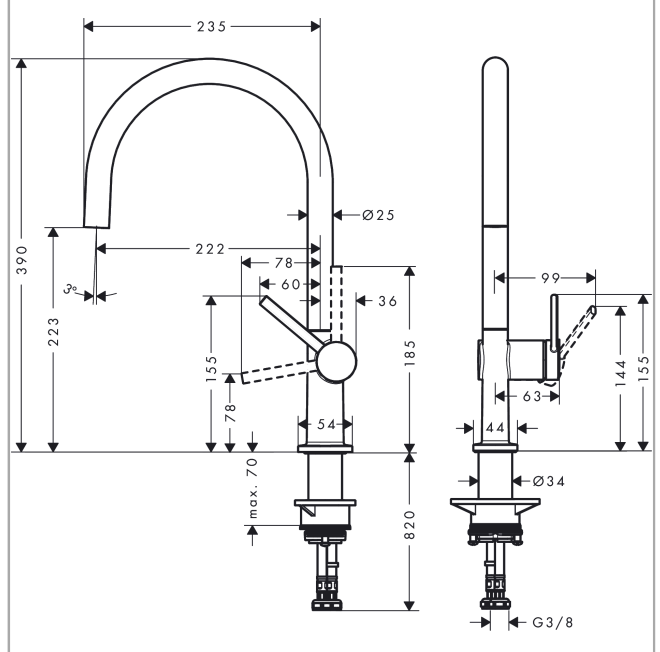

Talis M54

Eéngreepskeukenmengkraan 220, 1jet

Oppervlakken: RVS look Art.-nr.: 72804800

Beschrijving

Functies

- ComfortZone 220
- draaibare uitloop instelbaar in 4 standen op 60°, 110°, 150° of 360°
- laminaarstraal
- maximaal debiet bij 3 bar: 9 l/min.
- keramisch cartouche
- G 3/8-aansluitslangen
- Safety Function: voorinstelbare heetwaterbegrenzing
- geschikt voor doorstroomtoestellen
- kraangat Ø 35 mm vereist

Productafbeelding

Maattekening

Doorstroomdiagram

Talis M54
Eéngreepskeukenmengkraan 220, 1jet
 Oppervlakken: **RVS look** Art.-nr.: **72804800**

Uittrektekening

Bouwjaar: >04/21

Talis M54

Eéngreepskeukenmengkraan 220, 1jet

Oppervlakken: RVS look Art.-nr.: 72804800

Onderdelenlijst

Bouwjaar: >04/21

= Pos.	Beschrijving	Art.-nr.	PC	VE
1	uitloop compl.	93757800	-	1
2	schroef	94319000	-	1
3	straalschijf	93748000	-	1
4	servicesleutel	93750000	-	1
5	O-Ring 14x2,5	98189000	-	1
6	axialring	97558000	-	1
7	greep	93736800	-	1
8	inbusschroef M5x5	98446000	-	1
9	greepstop	93735610	-	1
10	afdekkap	93737800	-	1
11	moer	93738000	-	1
12	kardoes compl.	93760000	-	1
13	O-ring 35x3	98052000	-	1
14	bevestigingsmateriaal	97523000	-	1
15	schachtbevestigingsset compl. (Ø 34)	95049000	-	1
16	stelring	97548000	-	1
17	aansluitslang 900 mm M8x0,75 G3/8	93746000	-	1
18	O-ring 6,6x1,6	93019000	-	1