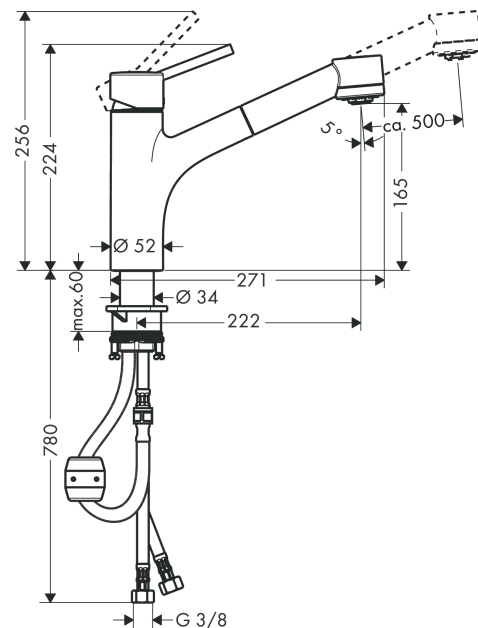

Talis M52

Eéngreepskeukenmengkraan 170, met uittrekbare vuistdouche, 1jet

Oppervlakken: **Chroom** Art.-nr.: **32841000**

Beschrijving

Functies

- bestaat uit: 1-greepskeukenmengkraan
- ComfortZone 170
- draaibare uitloop 150°
- normale straal, douchestraal
- de douchestraal kan geblokkeerd worden
- Quick-Connect doucheslang
- maximaal debiet bij 3 bar: 10 l/min.
- keramische cartouche
- G 3/8-aansluitslangen
- Safety Function: voorinstelbare heetwaterbegrenzing
- geïntegreerd terugslagklep
- geschikt voor doorstroomtoestellen

Maattekening

Doorstroombiagram

Talis M52

Eéngreepskeukenmengkraan 170, met uittrekbare vuistdouche, 1jet

Oppervlakken: **Chroom** Art.-nr.: **32841000**

Uittrektekening

Bouwjaar: >05/20

Talis M52**Eéngreepskeukenmengkraan 170, met uittrekbare vuistdouche, 1jet**Oppervlakken: **Chroom** Art.-nr.: **32841000****Onderdelenlijst**

Bouwjaar: >05/20

= Pos.	Beschrijving	Art.-nr.	PC	VE
1	greep	32892000	-	1
2	greepstop	96338000	-	1
3	afdekkap	97995000	-	1
4	moer	97996000	-	1
5	O-ring 41x2	98212000	-	1
6	kardoes compl.	92730000	-	1
7	borgschroef	95140000	-	1
8	dichting	95008000	-	1
9	inleg voor uitloop	92339000	-	1
10	moer	92757000	-	1
11	zeef	97735000	-	1
12	terugslagklepset DW 15	94074000	-	1
13	vuistdouche	97999000	-	1
14	perlator M24x1 (15 l/min)	13913000	-	1
15	kardoesadapter	95911000	-	1
16	O-Ring 30x2	98186000	-	1
17	aansluitslang 900 mm M8x0,75 G3/8	96316000	-	1
18	O-ring 8x1,75	97827000	-	1
19	bevestigingsmateriaal	97523000	-	1
20	schachtbevestigingsset compl. (Ø 34)	95049000	-	1
21	stelring	97548000	-	1
22	gewicht	98551000	-	1
23	slang 1,25 m	95506000	-	1
24	aansluitslang 600 mm	92264000	-	1
25	O-ring 7x1,5	98422000	-	1