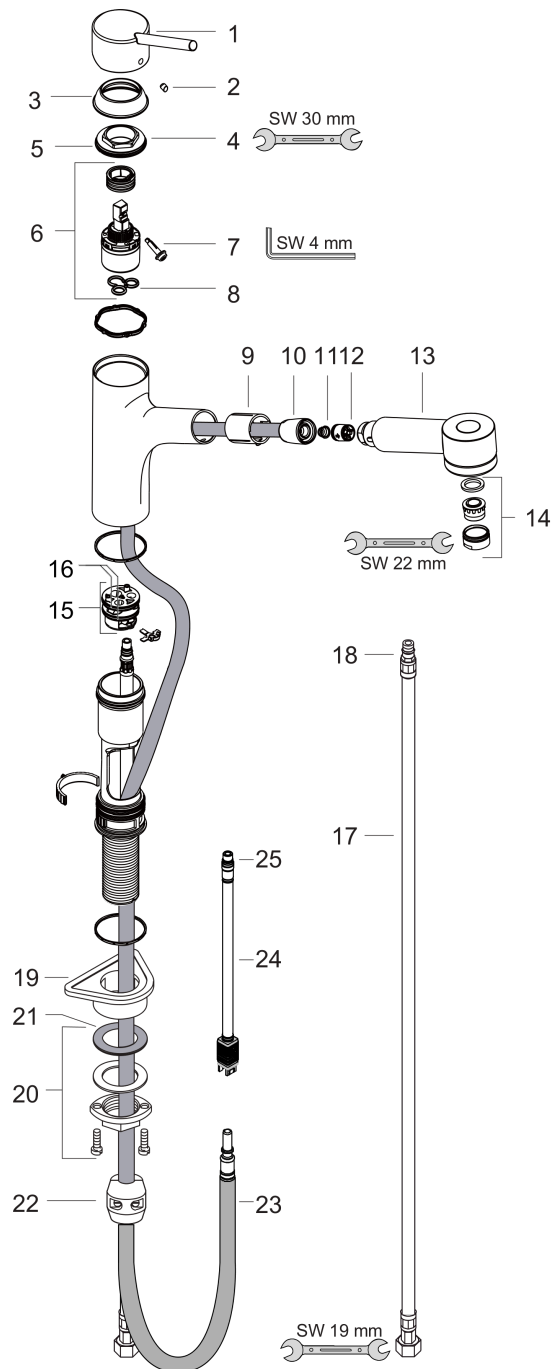

Talis M52

Eéngreepskeukenmengkraan 170, met uittrekbare vuistdouche, 1jet

Oppervlakken: **Chroom** Art.-nr.: **32841000**

Beschrijving

Functies

- bestaat uit: 1-greepskeukenmengkraan
- ComfortZone 170
- draaibare uitloop 150°
- normale straal, douchestraal
- de douchestraal kan geblokkeerd worden
- Quick-Connect doucheslang
- maximaal debiet bij 3 bar: 10 l/min.
- keramische cartouche
- G 3/8-aansluitslangen
- Safety Function: voorinstelbare heetwaterbegrenzing
- geïntegreerd terugslagklep
- geschikt voor doorstroomtoestellen

Maattekening

Doorstroombiagram

Talis M52

Eéngreepskeukenmengkraan 170, met uittrekbare vuistdouche, 1jet

Oppervlakken: **Chroom** Art.-nr.: **32841000**

Uittrektekening

Bouwjaar: >05/20

Talis M52**Eéngreepskeukenmengkraan 170, met uittrekbare vuistdouche, 1jet**Oppervlakken: **Chroom** Art.-nr.: **32841000****Onderdelenlijst**

Bouwjaar: >05/20

= Pos.	Beschrijving	Art.-nr.	PC	VE
1	greep	32892000	-	1
2	greepstop	96338000	-	1
3	afdekkap	97995000	-	1
4	moer	97996000	-	1
5	O-ring 41x2	98212000	-	1
6	kardoes compl.	92730000	-	1
7	borgschroef	95140000	-	1
8	dichting	95008000	-	1
9	inleg voor uitloop	92339000	-	1
10	moer	92757000	-	1
11	zeef	97735000	-	1
12	terugslagklepset DW 15	94074000	-	1
13	vuistdouche	97999000	-	1
14	perlator M24x1 (15 l/min)	13913000	-	1
15	kardoesadapter	95911000	-	1
16	O-Ring 30x2	98186000	-	1
17	aansluitslang 900 mm M8x0,75 G3/8	96316000	-	1
18	O-ring 8x1,75	97827000	-	1
19	bevestigingsmateriaal	97523000	-	1
20	schachtbevestigingsset compl. (Ø 34)	95049000	-	1
21	stelring	97548000	-	1
22	gewicht	98551000	-	1
23	slang 1,25 m	95506000	-	1
24	aansluitslang 600 mm	92264000	-	1
25	O-ring 7x1,5	98422000	-	1