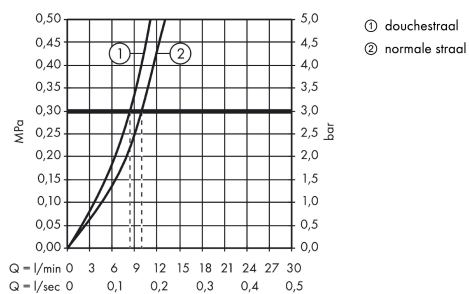

Doorstroombiagram