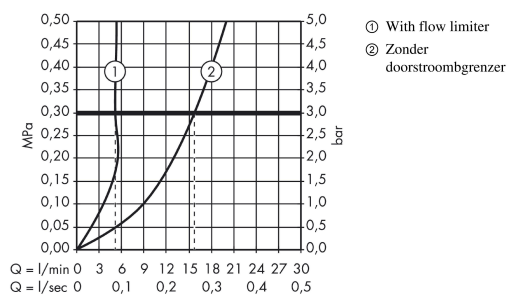

Doorstroomdiagram