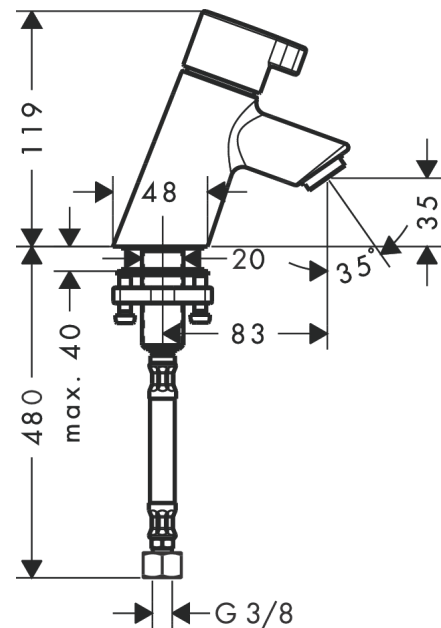

### Funcities

- ComfortZone 40
- uitsprong 83 mm
- straalsoort: normale straal
- maximaal debiet bij 3 bar: 5 l/min.
- met keramische stopkraan 90°
- enkel voor aansluiting koud water
- aansluittype: G 3/8-aansluitslangen

## Maattekening

### Onderdelenlijst

Bouwjaar: >10/10

= Pos.	Beschrijving	Art.-nr.	PC	VE
1	greep	98618000	-	1
2	greepadapter m. schroef	94184000	-	1
3	bovendeel rechts sluitend	94009000	-	1
4	O-ring 21,95x1,78	95169000	-	1
5	O-ring 18x2	98181000	-	1
6	perlator M24x1 (5 l/min)	13185000	-	1
7	schachtbevestigingsset compl.	94702000	-	1
8	aansluitslang 450 mm M10x1 G3/8	96507000	-	1
9	O-ring 8x1,75	97827000	-	1
a	perlator M24x1 (3,5 l/min)	92508000	-	1
b	perlator M24x1 (4,5 l/min)	92877000	-	1
c	perlator zwenkbaar M24x1 (5 l/min)	95928000	-	1