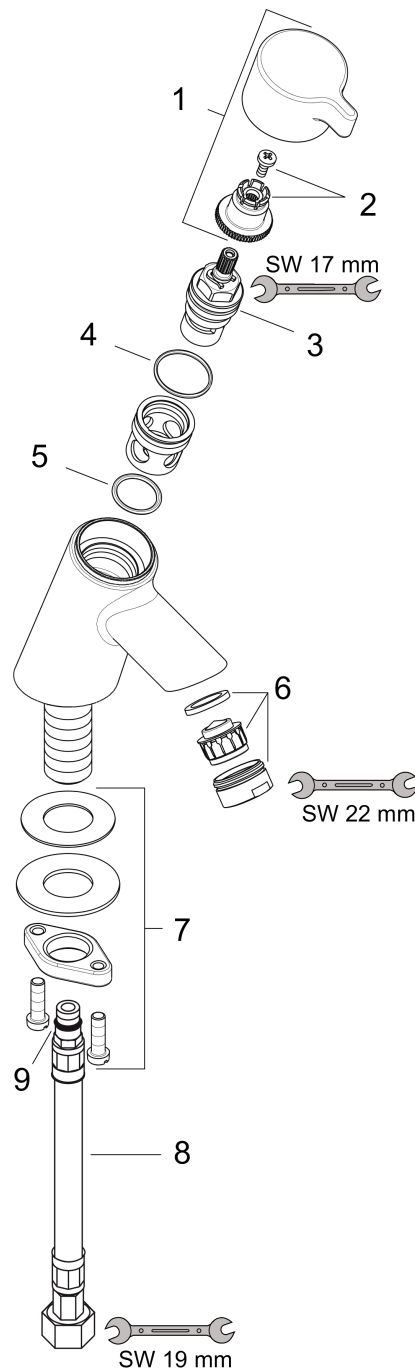

### Funcities

- ComfortZone 40
- uitsprong 83 mm
- straalsoort: normale straal
- maximaal debiet bij 3 bar: 5 l/min.
- met keramische stopkraan 90°
- enkel voor aansluiting koud water
- aansluittype: G 3/8-aansluitslangen

## Maattekening

## Doorstroomdiagram

Talis S  
 Tapkraan 40 zonder lediging  
 Oppervlakken: **Chroom** Art.-nr.: 13132000

Uittrektekening

Bouwjaar: >10/10

**Talis S**  
**Tapkraan 40 zonder lediging**  
 Oppervlakken: **Chroom** Art.-nr.: **13132000**

### Onderdelenlijst

Bouwjaar: >10/10

= Pos.	Beschrijving	Art.-nr.	PC	VE
1	greep	98618000	-	1
2	greepadapter m. schroef	94184000	-	1
3	bovendeel rechts sluitend	94009000	-	1
4	O-ring 21,95x1,78	95169000	-	1
5	O-ring 18x2	98181000	-	1
6	perlator M24x1 (5 l/min)	13185000	-	1
7	schachtbevestigingsset compl.	94702000	-	1
8	aansluitslang 450 mm M10x1 G3/8	96507000	-	1
9	O-ring 8x1,75	97827000	-	1
a	perlator M24x1 (3,5 l/min)	92508000	-	1
b	perlator M24x1 (4,5 l/min)	92877000	-	1
c	perlator zwenkbaar M24x1 (5 l/min)	95928000	-	1