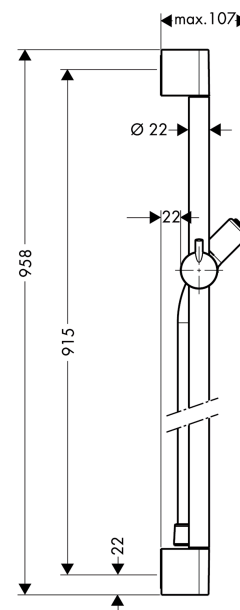

Unica

Douchestang C 90 cm met doucheslang

Oppervlakken: **Chroom** Art.-nr.: **27610000**

Beschrijving

Funcities

- bestaat uit: douchestang, doucheslang, schuifstuk
- profiel stijgbuis: rond
- diameter douchestang: 22 mm
- houder van transparant kunststof
- houder met vergrendeling
- houder traploos verstelbaar

Details over het artikel

Prijs excl. BTW	85,90 €
Prijs incl. BTW*	103,94 €

Productafbeelding

Maattekening

Unica
Douchestang C 90 cm met doucheslang
Oppervlakken: **Chroom** Art.-nr.: **27610000**

Inbouwvoorbeeld

Unica
Douchestang C 90 cm met doucheslang
 Oppervlakken: **Chroom** Art.-nr.: **27610000**

Uittrektekening

Bouwjaar: >10/06

Unica
Douchestang C 90 cm met doucheslang
 Oppervlakken: **Chroom** Art.-nr.: **27610000**

Onderdelenlijst

Bouwjaar: >10/06

= Pos.	Beschrijving	Art.-nr.	PC	VE
1	afdekkap set	98738000	-	1
2	schuifstuk cpl.	98753000	-	1
3	opvulschijf	97450000	-	1
4	bevestigingsmateriaal	96179000	-	1
5	wandsteun	96275000	-	1
6	doucheslang Isiflex'B 1,60 m	28276000	-	1
7	Casettaklemme, Ø 22 mm	96189000	-	1