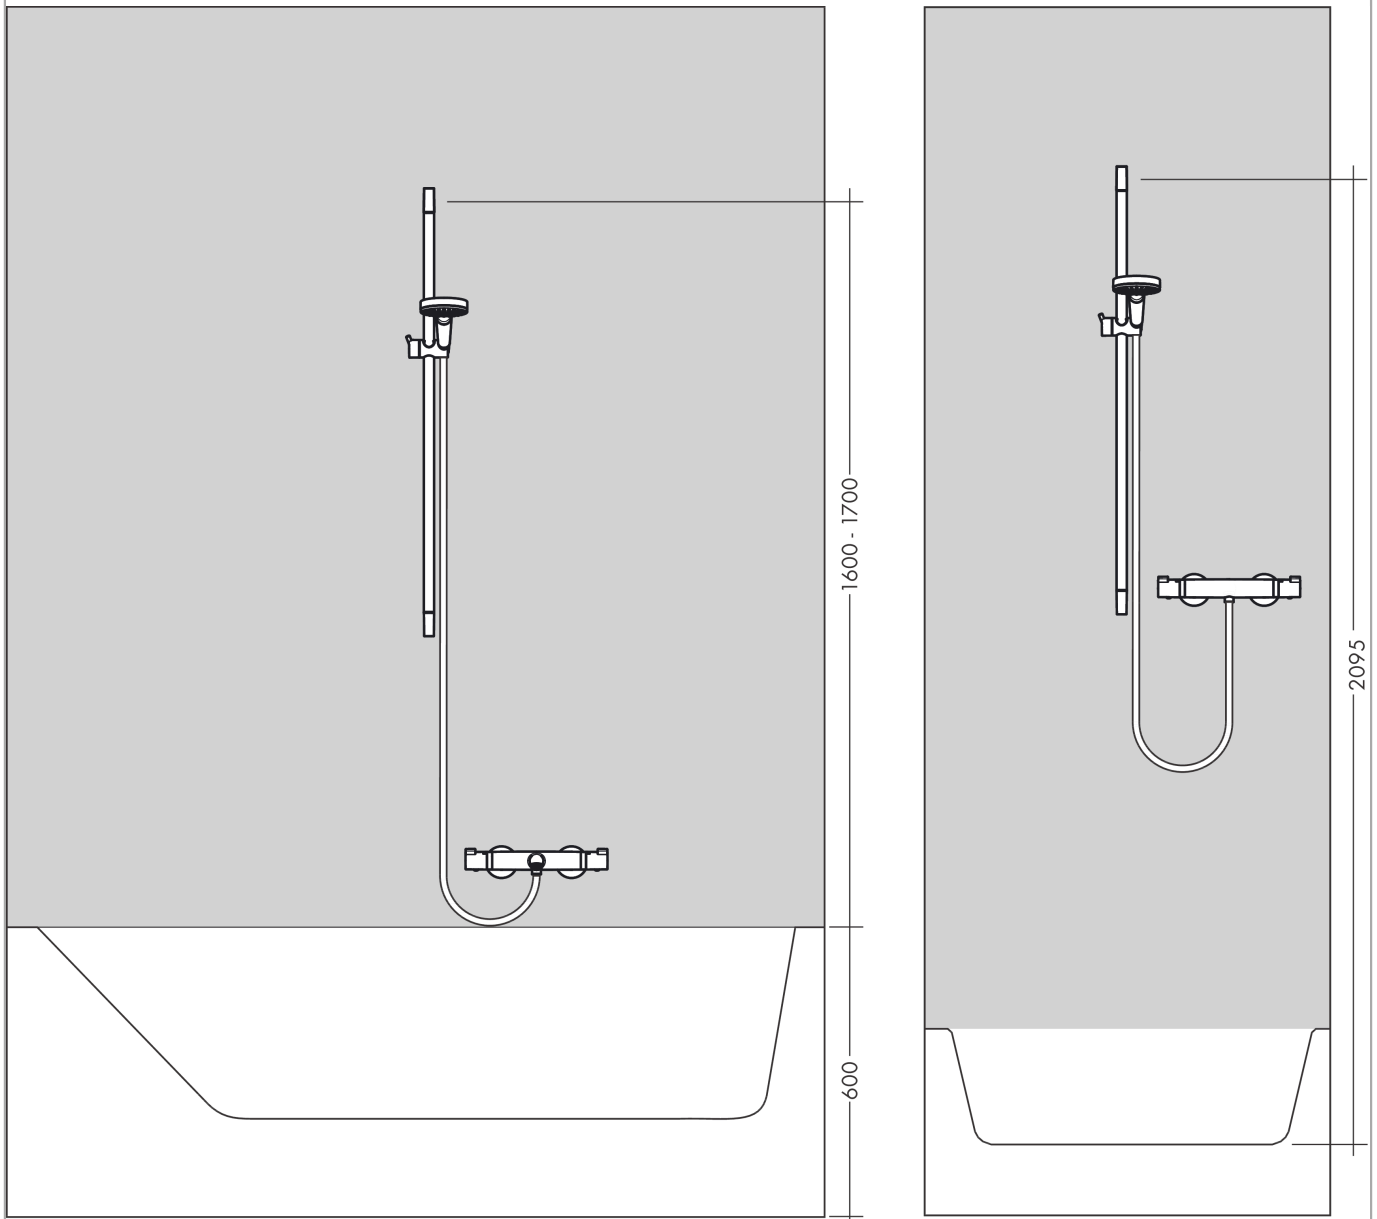

Unica

Douchestang C 90 cm met doucheslang

Oppervlakken: **Chroom** Art.-nr.: **27610000**

Beschrijving

Funcities

- bestaat uit: douchestang, doucheslang, schuifstuk
- profiel stijgbuis: rond
- diameter douchestang: 22 mm
- houder van transparant kunststof
- houder met vergrendeling
- houder traploos verstelbaar

Details over het artikel

Prijs excl. BTW	85,90 €
Prijs incl. BTW*	103,94 €

Productafbeelding

Maattekening

Unica
Douchestang C 90 cm met doucheslang
Oppervlakken: **Chroom** Art.-nr.: **27610000**

Inbouwvoorbeeld

Unica
Douchestang C 90 cm met doucheslang
 Oppervlakken: **Chroom** Art.-nr.: **27610000**

Uittrektekening

Bouwjaar: >10/06

Unica
Douchestang C 90 cm met doucheslang
 Oppervlakken: **Chroom** Art.-nr.: **27610000**

Onderdelenlijst

Bouwjaar: >10/06

= Pos.	Beschrijving	Art.-nr.	PC	VE
1	afdekkap set	98738000	-	1
2	schuifstuk cpl.	98753000	-	1
3	opvulschijf	97450000	-	1
4	bevestigingsmateriaal	96179000	-	1
5	wandsteun	96275000	-	1
6	doucheslang Isiflex'B 1,60 m	28276000	-	1
7	Casettaklemme, Ø 22 mm	96189000	-	1