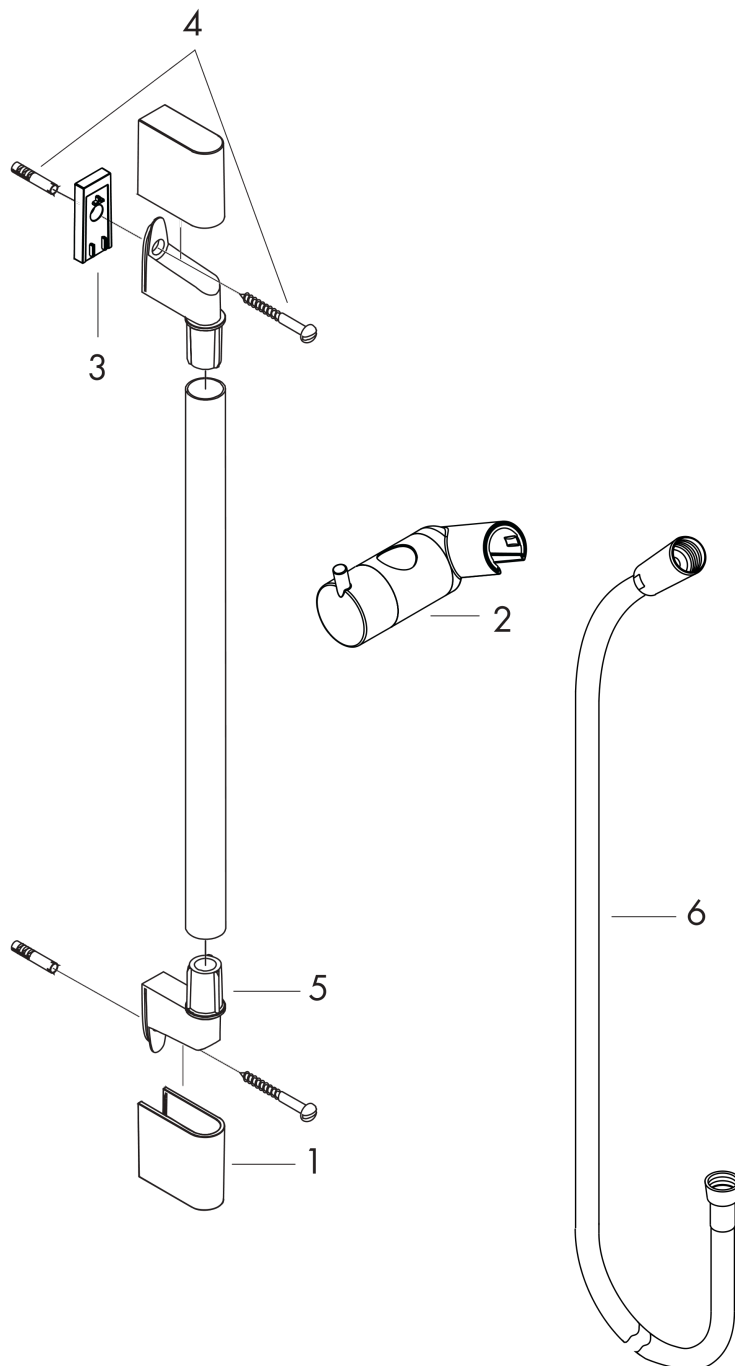

Unica

Douchestang C 90 cm met doucheslang

Oppervlakken: **Chroom** Art.-nr.: **27610000**

Beschrijving

Funcities

- bestaat uit: douchestang, doucheslang, schuifstuk
- profiel stijgbuis: rond
- diameter douchestang: 22 mm
- houder van transparant kunststof
- houder met vergrendeling
- houder traploos verstelbaar

Details over het artikel

Prijs excl. BTW	85,90 €
Prijs incl. BTW*	103,94 €

Productafbeelding

Maattekening

Unica
Douchestang C 90 cm met doucheslang
Oppervlakken: **Chroom** Art.-nr.: **27610000**

Inbouwvoorbeeld

Unica
Douchestang C 90 cm met doucheslang
 Oppervlakken: **Chroom** Art.-nr.: **27610000**

Uittrektekening

Bouwjaar: >10/06

Unica
Douchestang C 90 cm met doucheslang
 Oppervlakken: **Chroom** Art.-nr.: **27610000**

Onderdelenlijst

Bouwjaar: >10/06

= Pos.	Beschrijving	Art.-nr.	PC	VE
1	afdekkap set	98738000	-	1
2	schuifstuk cpl.	98753000	-	1
3	opvulschijf	97450000	-	1
4	bevestigingsmateriaal	96179000	-	1
5	wandsteun	96275000	-	1
6	doucheslang Isiflex'B 1,60 m	28276000	-	1
7	Casettaklemme, Ø 22 mm	96189000	-	1