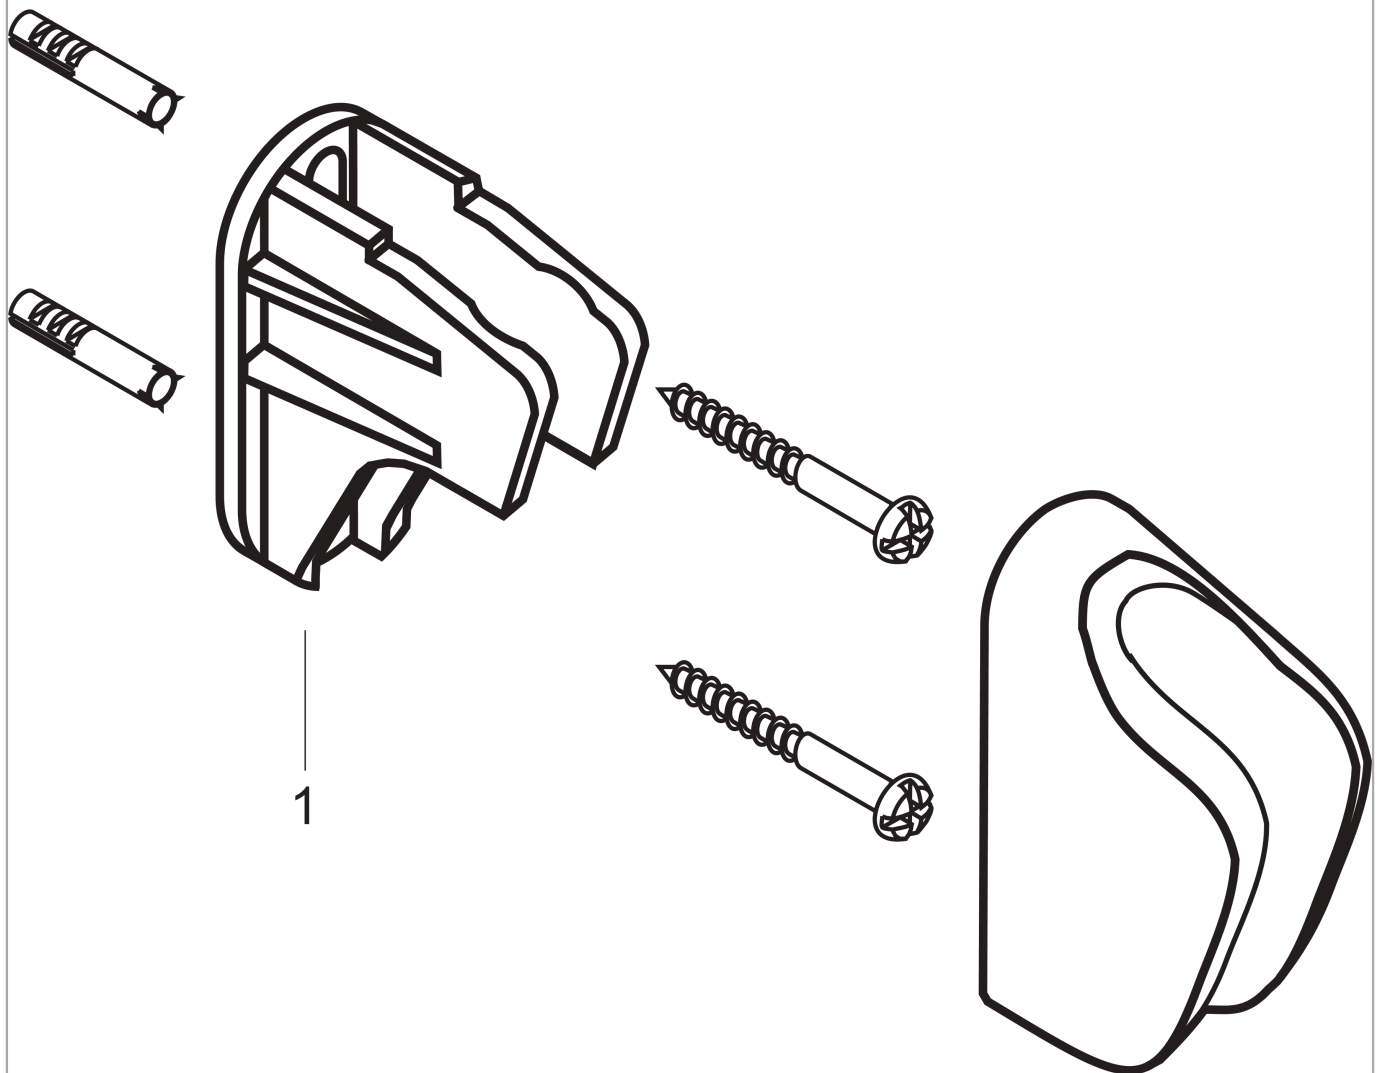

WandhouderOppervlakken: **Chroom** Art.-nr.: **28321000****Beschrijving****Functies**

- vaste bevestigingspositie
- voor slangen met een conische moer
- kunststof

Details over het artikel

Prijs excl. BTW	22,00 €
Prijs incl. BTW*	26,62 €

Productafbeelding**Maattekening**

Wandhouder
Oppervlakken: **Chroom** Art.-nr.: **28321000**

Uittrektekening

Bouwjaar: >10/81

WandhouderOppervlakken: **Chroom** Art.-nr.: **28321000****Onderdelenlijst**

Bouwjaar: >10/81