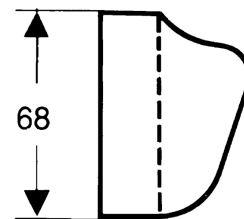

WandhouderOppervlakken: **Chroom** Art.-nr.: **28321000****Beschrijving****Functies**

- vaste bevestigingspositie
- voor slangen met een conische moer
- kunststof

Details over het artikel

Prijs excl. BTW	22,00 €
Prijs incl. BTW*	26,62 €

Productafbeelding**Maattekening**

Wandhouder
Oppervlakken: **Chroom** Art.-nr.: **28321000**

Uittrektekening

Bouwjaar: >10/81

WandhouderOppervlakken: **Chroom** Art.-nr.: **28321000****Onderdelenlijst**

Bouwjaar: >10/81