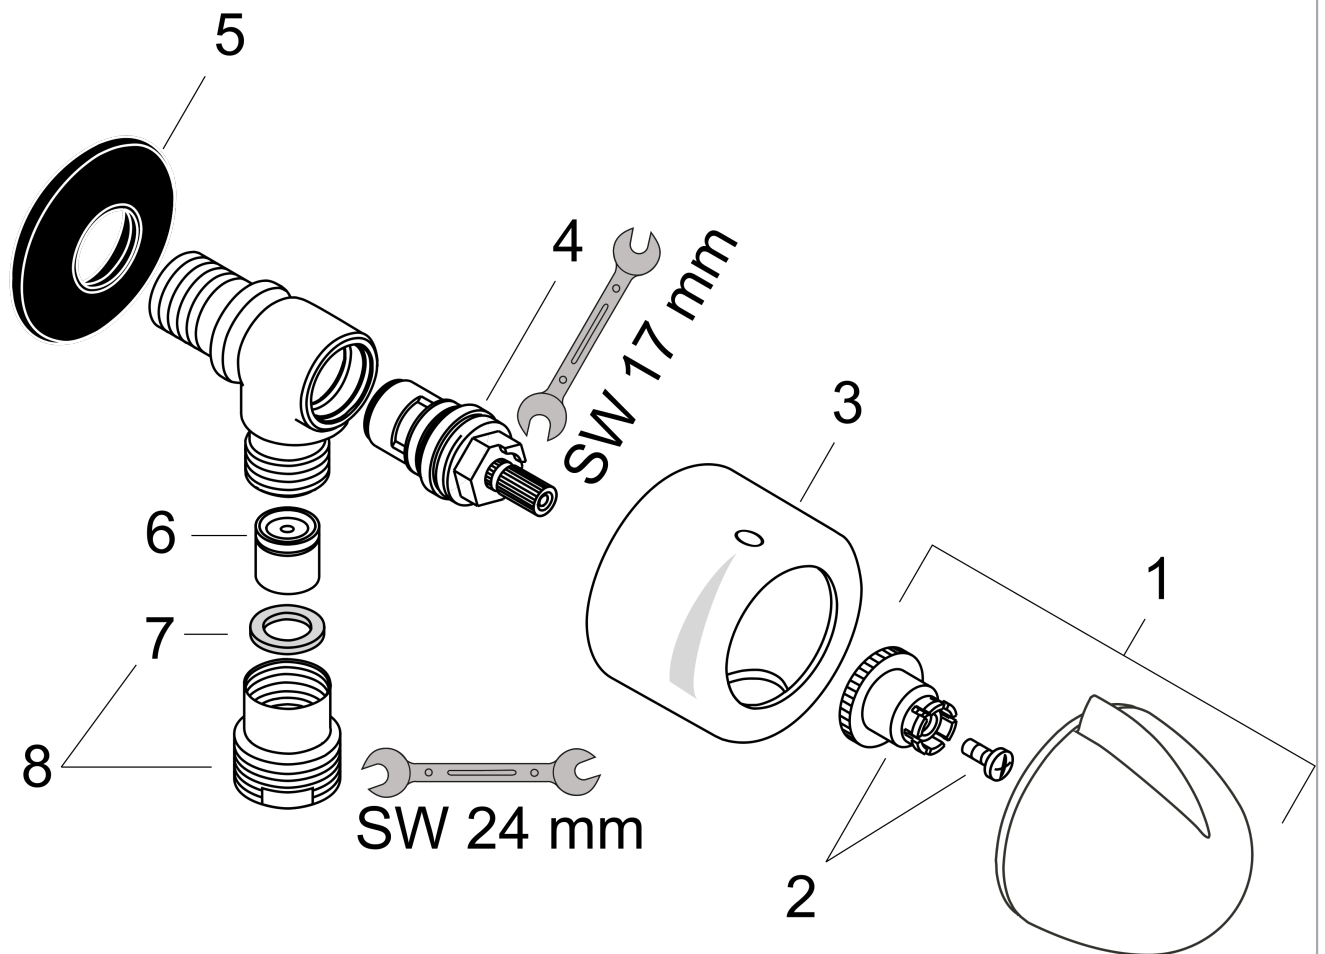

FixFit
Wandaansluitbocht E met stopkraan
 Oppervlakken: **Chroom** Art.-nr.: **27452000**

Beschrijving

Functies

- met geïntegreerde stopkraan
- met terugslagklep
- 90° afsluiterheid -> ¼ draai
- vrij debiet van 30 l/min bij 3 bar
- Adapter van G½ naar G¾ aansluiting

Details over het artikel

Prijs excl. BTW	91,00 €
Prijs incl. BTW*	110,11 €

Certificaten

Productafbeelding

Maattekening

FixFit
Wandaansluitbocht E met stopkraan
 Oppervlakken: **Chroom** Art.-nr.: **27452000**

Uittrektekening

Bouwjaar: >08/01

FixFit

Wandaansluitbocht E met stopkraan

Oppervlakken: **Chroom** Art.-nr.: **27452000**

Onderdelenlijst

Bouwjaar: >08/01

= Pos.	Beschrijving	Art.-nr.	PC	VE
1	greep	36993000	-	1
2	greepadapter m. schroef	94184000	-	1
3	huls	96240000	-	1
4	bovendeel rechts sluitend	96350000	-	1
5	wandhouder	98557000	-	1
6	terugslagklepset DW 15	94074000	-	1
7	vlakdichting	97674000	-	1
8	adapter voor aansluiting	92844000	-	1