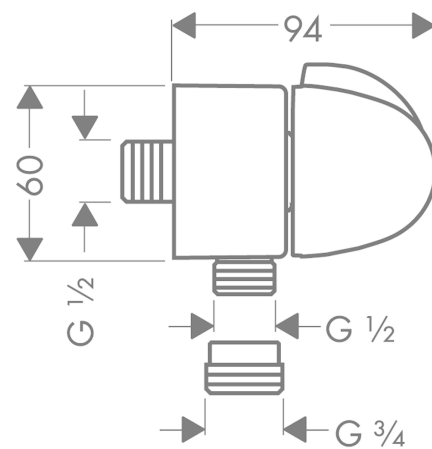

FixFit
Wandaansluitbocht E met stopkraan
 Oppervlakken: **Chroom** Art.-nr.: **27452000**

Beschrijving

Functies

- met geïntegreerde stopkraan
- met terugslagklep
- 90° afsluiterheid -> ¼ draai
- vrij debiet van 30 l/min bij 3 bar
- Adapter van G½ naar G¾ aansluiting

Details over het artikel

Prijs excl. BTW	91,00 €
Prijs incl. BTW*	110,11 €

Certificaten

Productafbeelding

Maattekening

FixFit
Wandaansluitbocht E met stopkraan
 Oppervlakken: **Chroom** Art.-nr.: **27452000**

Uittrektekening

Bouwjaar: >08/01

FixFit

Wandaansluitbocht E met stopkraan

Oppervlakken: **Chroom** Art.-nr.: **27452000**

Onderdelenlijst

Bouwjaar: >08/01

= Pos.	Beschrijving	Art.-nr.	PC	VE
1	greep	36993000	-	1
2	greepadapter m. schroef	94184000	-	1
3	huls	96240000	-	1
4	bovendeel rechts sluitend	96350000	-	1
5	wandhouder	98557000	-	1
6	terugslagklepset DW 15	94074000	-	1
7	vlakdichting	97674000	-	1
8	adapter voor aansluiting	92844000	-	1