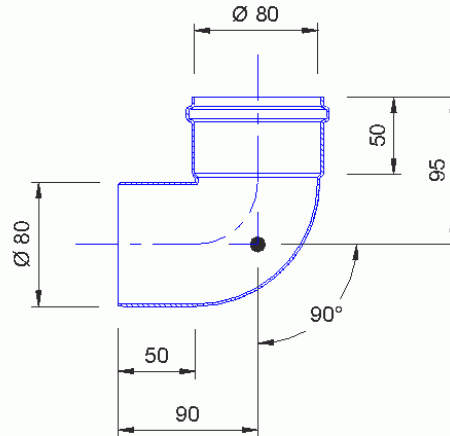

■ Technische Fiche - Fiche Technique

Ubbink nv

Jan Samijnstraat 9

9050 Gentbrugge

Tel 09/237 11 00 Fax 09/237 11 29

ROLUX 4G BOCHT 90° - Ø 80 KUNSTSTOF ZWART PARALLEL artikel 167135 ROLUX 4G COUDE 90° - Ø 80 MAT. SYNTHETIQUE NOIR PARALLEL article 167135

Foto - photo

Tekening - dessin

Commerciële gegevens

Naam	bocht 90° - ø80 PE zwart
Artikel	167135

Technische gegevens

Rookgasafvoer	n.v.t.
Luchttoevoer	PE 2mm
Temperatuur	n.v.t.
Wet - Dry	Dry
Certificaten	n.v.t.
Flue	n.v.t.
Diameter (mm)	80
Kleur	zwart

Données commerciales

Nom	coude 90° - ø80 PE noir
Article	167135

Données techniques

Evac. gaz brûlée	n/a
Arrivée d'air	PE 2mm
Température	n/a
Wet - Dry	Dry
Certificats	n/a
Flue	n/a
Diamètre (mm)	80
Couleur	noir