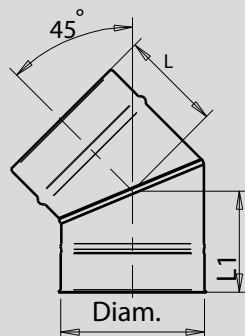

Bocht 30°

Coude 30°

Diam.	Artikelnr.
125mm	0768658
150mm	0770031
175mm	0772943
200mm	0773131
250mm	0772431
300mm	0702005
350mm	0702006
400mm	0702007
450mm	0702008

Diam.	L	L1
125	121	121
150	121	121
175	121	121
200	121	121
250	121	121
300	146	146
350	146	146
400	146	146
450	146	146

Bocht 45°

Coude 45°

Diam.	Artikelnr.
125mm	0768665
150mm	0770048
175mm	0772950
200mm	0773148
250mm	0772448
300mm	0700592
350mm	0700497
400mm	0701604
450mm	0702009

Diam.	L	L1
125	146	146
150	146	146
175	146	146
200	146	146
250	146	146
300	162	162
350	162	162
400	162	162
450	196	196