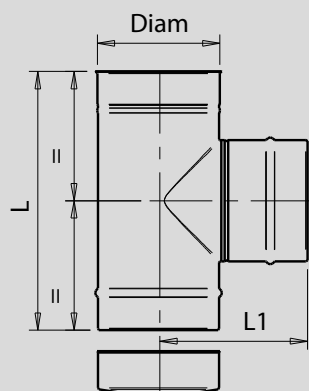

Bocht 30°

Coude 30°

Diam.	Artikelnr.
125mm	0768658
150mm	0770031
175mm	0772943
200mm	0773131
250mm	0772431
300mm	0702005
350mm	0702006
400mm	0702007
450mm	0702008

Diam.	L	L1
125	121	121
150	121	121
175	121	121
200	121	121
250	121	121
300	146	146
350	146	146
400	146	146
450	146	146

Bocht 45°

Coude 45°

Diam.	Artikelnr.
125mm	0768665
150mm	0770048
175mm	0772950
200mm	0773148
250mm	0772448
300mm	0700592
350mm	0700497
400mm	0701604
450mm	0702009

Diam.	L	L1
125	146	146
150	146	146
175	146	146
200	146	146
250	146	146
300	162	162
350	162	162
400	162	162
450	196	196

Diam.
125
150
175
200
250
300

Datasheet

UBITHERM: enkelwandige aansluitstukken

UBTIHERM: raccordement simple paroi

ubbink

T-stuk 90° + dop Té 90° + bouchon

Diam.	Artikelnr.
125mm	0768672
150mm	0770055
175mm	0772967
200mm	0773155
250mm	0772455
300mm	0700596
350mm	0701075
400mm	0702015
450mm	0702016