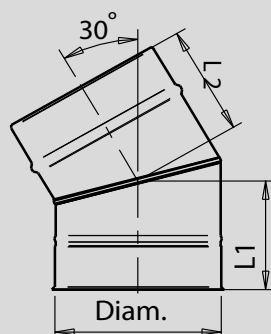

Paspijp 500mm

Conduit réglable

Diam.	Artikelnr.
125mm	0768737
150mm	0772833
175mm	0773021
200mm	0773210
250mm	0773870
300mm	0700594
350mm	0702020
400mm	0702021
450mm	0702022

Diam.	D1	L
125	123	498
150	148	498
175	173	498
200	198	498
250	248	498
300	298	498
350	348	498
400	398	498
450	448	498

Bocht 30°

Coude 30°

Diam.	Artikelnr.
125mm	0768658
150mm	0770031
175mm	0772943
200mm	0773131
250mm	0772431
300mm	0702005
350mm	0702006
400mm	0702007
450mm	0702008

Diam.	L	L1
125	121	121
150	121	121
175	121	121
200	121	121
250	121	121
300	146	146
350	146	146
400	146	146
450	146	146

Bocht 45°

Coude 45°

Diam.	Artikelnr.
125mm	0768665
150mm	0770048
175mm	0772950
200mm	0773148
250mm	0772448
300mm	0700592
350mm	0700497
400mm	0701604
450mm	0702009

Diam.	L	L1
125	146	146
150	146	146
175	146	146
200	146	146
250	146	146
300	162	162
350	162	162
400	162	162
450	196	196