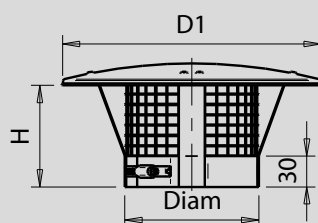

Regenkap met gaas Chapeau avec pare-étincelles

Diam.	Artikelnr.
125mm	0754239
150mm	0757229
175mm	0757511
200mm	0758101
250mm	0758716
300mm	0700770
350mm	0773179
400mm	0701582
450mm	0702023