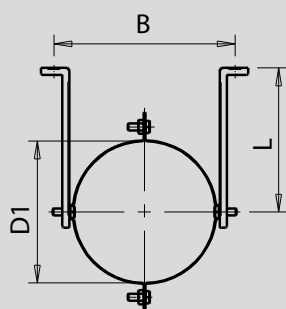

Bocht 30°

Coude 30°

Diam.	Artikelnr.
125mm	0768658
150mm	0770031
175mm	0772943
200mm	0773131
250mm	0772431
300mm	0702005
350mm	0702006
400mm	0702007
450mm	0702008

Diam.	L	L1
125	121	121
150	121	121
175	121	121
200	121	121
250	121	121
300	146	146
350	146	146
400	146	146
450	146	146

Chapeau

Diam.	Artikelnr.
125mm	0754222
150mm	0757212
175mm	0757494
200mm	0758091
250mm	0758675
300mm	0700580
350mm	0700498
400mm	0701581
450mm	0700981

Diam.	D1	H
125	271	90
150	330	94
175	371	127
200	410	157
250	499	168
300	592	200
350	700	230
400	800	275
450	900	305

Muurbeugel

Collier mural

Diam.	Artikelnr.
125mm	0768706
150mm	0772802
175mm	0772998
200mm	0773186
250mm	0772754
300mm	0700325
350mm	0702017
400mm	0701606
450mm	0702018

Diam.	D1	B	L
125	175	235	110/165
150	200	260	125/180
175	225	285	135/190
200	250	310	145/200
250	300	360	175/230
300	350	410	200/255
350	400	460	225/280
400	450	510	250/305
450	500	560	275/330