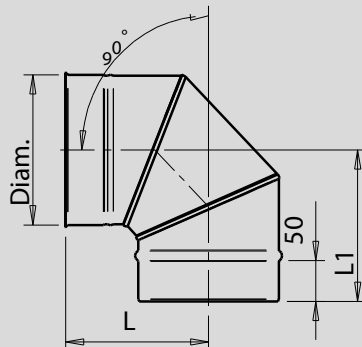

Bocht 30°

Coude 30°

Diam.	Artikelnr.
125mm	0768658
150mm	0770031
175mm	0772943
200mm	0773131
250mm	0772431
300mm	0702005
350mm	0702006
400mm	0702007
450mm	0702008

Diam.	L	L1
125	121	121
150	121	121
175	121	121
200	121	121
250	121	121
300	146	146
350	146	146
400	146	146
450	146	146

Bocht 45°

Coude 45°

Diam.	Artikelnr.
125mm	0768665
150mm	0770048
175mm	0772950
200mm	0773148
250mm	0772448
300mm	0700592
350mm	0700497
400mm	0701604
450mm	0702009

Diam.	L	L1
125	146	146
150	146	146
175	146	146
200	146	146
250	146	146
300	162	162
350	162	162
400	162	162
450	196	196

Datasheet

UBITHERM: enkelwandige aansluitstukken

UBTIHERM: raccordement simple paroi

Bocht 90° Coude 90°

Diam.	Artikelnr.
125mm	0702010
150mm	0702011
175mm	0701701
200mm	0702012
250mm	0702100
300mm	0701511

Diam.	L	L1
125	178	178
150	178	178
175	179	179
200	202	202
250	221	221
300	280	280

T-stuk 45° + dop Té 45° + bouchon

Diam.	Artikelnr.
125mm	0700651
150mm	0700951
175mm	0700686
200mm	0702013
250mm	0702014