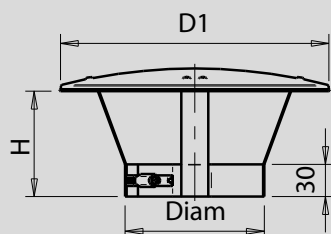

Diam.	D1	H
125	271	90
150	330	94
175	371	127
200	410	157
250	499	168
300	592	200
350	700	230
400	800	275
450	900	305

Datasheet

UBITHERM: enkelwandige aansluitstukken

UBTIHERM: raccordement simple paroi

Regenkap

Chapeau

Diam.	Artikelnr.
125mm	0754222
150mm	0757212
175mm	0757494
200mm	0758091
250mm	0758675
300mm	0700580
350mm	0700498
400mm	0701581
450mm	0700981

Diam.	D1	H
125	271	90
150	330	94
175	371	127
200	410	157
250	499	168
300	592	200
350	700	230
400	800	275
450	900	305