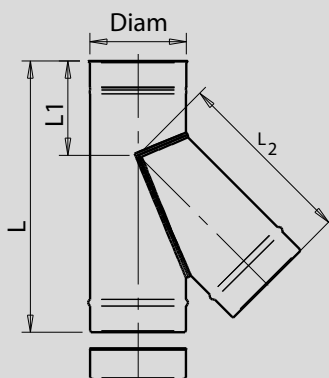

Bocht 30°

Coude 30°

Diam.	Artikelnr.
125mm	0768658
150mm	0770031
175mm	0772943
200mm	0773131
250mm	0772431
300mm	0702005
350mm	0702006
400mm	0702007
450mm	0702008

Diam.	L	L1
125	121	121
150	121	121
175	121	121
200	121	121
250	121	121
300	146	146
350	146	146
400	146	146
450	146	146

Bocht 45°

Coude 45°

Diam.	Artikelnr.
125mm	0768665
150mm	0770048
175mm	0772950
200mm	0773148
250mm	0772448
300mm	0700592
350mm	0700497
400mm	0701604
450mm	0702009

Diam.	L	L1
125	146	146
150	146	146
175	146	146
200	146	146
250	146	146
300	162	162
350	162	162
400	162	162
450	196	196

Datasheet

UBITHERM: enkelwandige aansluitstukken

UBTIHERM: raccordement simple paroi

Bocht 90° Coude 90°

Diam.	Artikelnr.
125mm	0702010
150mm	0702011
175mm	0701701
200mm	0702012
250mm	0702100
300mm	0701511

Diam.	L	L1
125	178	178
150	178	178
175	179	179
200	202	202
250	221	221
300	280	280

T-stuk 45° + dop Té 45° + bouchon

Diam.	Artikelnr.
125mm	0700651
150mm	0700951
175mm	0700686
200mm	0702013
250mm	0702014