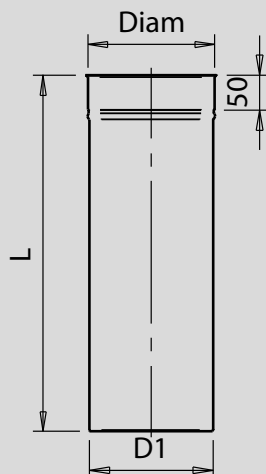

Paspijp 500mm

Conduit réglable

Diam.	Artikelnr.
125mm	0768737
150mm	0772833
175mm	0773021
200mm	0773210
250mm	0773870
300mm	0700594
350mm	0702020
400mm	0702021
450mm	0702022