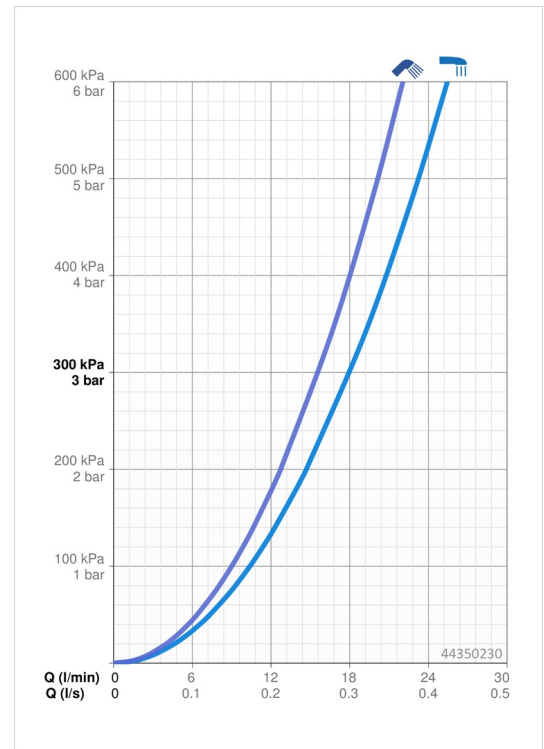

Toestemmingen en Verklaringen

ABP	P-IX 29855/IAS