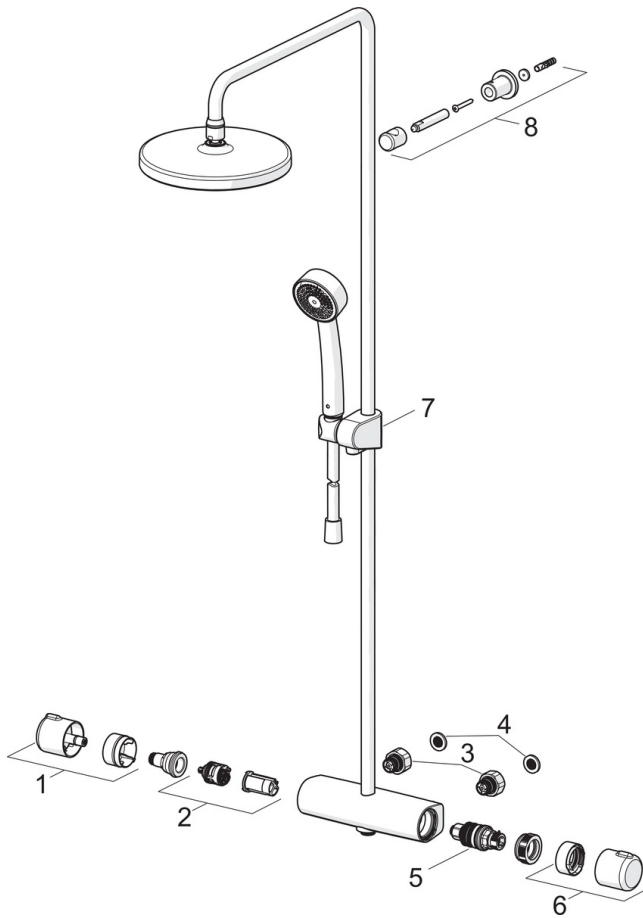

Reserveonderdelen

SP44350130

	Naam	Code
01	Debiethendel Chrom	59914397
02	Omsteller/binnenwerk	59914775
03	Combineren	59914472
04	Filter dichting, G3/4	59911076
05	Thermostaat/binnenwerk, 3.4	59914114
06	Temperatuur hendel Chrom	59914396
07	Schuifstuk Chrom	59914392
08	Douchearm houder Chrom	59914773