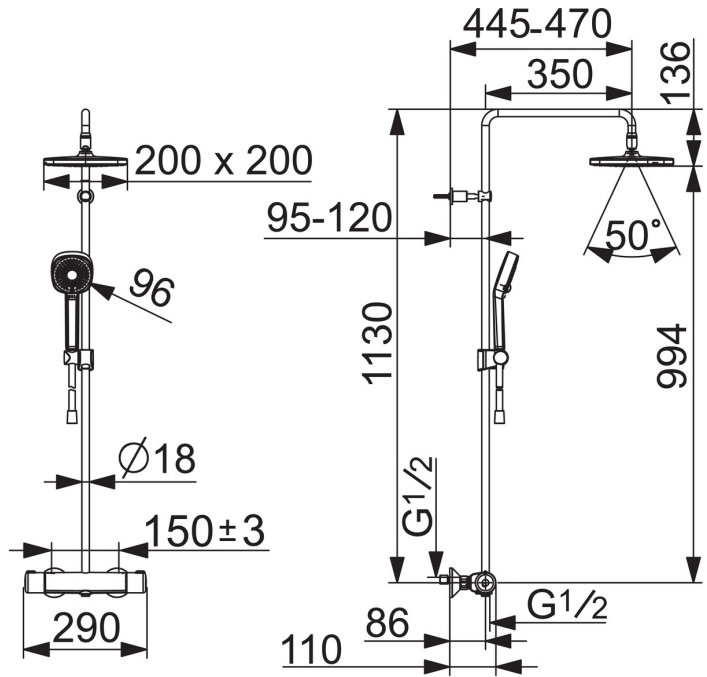

Reserveonderdelen

SP44350130

	Naam	Code
01	Debiethendel Chrom	59914397
02	Omsteller/binnenwerk	59914775
03	Combineren	59914472
04	Filter dichting, G3/4	59911076
05	Thermostaat/binnenwerk, 3.4	59914114
06	Temperatuur hendel Chrom	59914396
07	Schuifstuk Chrom	59914392
08	Douchearm houder Chrom	59914773