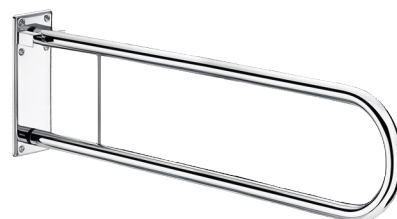

Opklapbare greep in glanzend rvs, L. 850 mm

Ref. 5164P1

RVS glanzend gepolijst UltraPolish

BESCHRIJVING

Opklapbare greep in glanzend rvs, L. 850 mm - Ref. 5164P1

Opklapbare muursteun voor mindervaliden. Handgreep kan in neergeklapte positie dienen als steun, als greep en als hulpmiddel bij het verplaatsen van een persoon voor WC of douche. In verticale positie is zijwaartse toegang mogelijk. Afmetingen: 850 x 290 x 110 mm, Ø 33,7. Opklapbare greep in bacteriostatisch rvs 304. Glanzend gepolijste UltraPolish afwerking, homogeen en poriënvrij oppervlak voor een maximale hygiëne en gemakkelijk onderhoud. Zichtbare bevestigingen met rozet in rvs 304 van 2,5 mm dik. Geleverd met rvs schroeven voor bevestiging in beton. Getest op meer dan 200 kg. Maximale aanbevolen belasting: 135 kg. 10 jaar garantie op greep. CE markering.

VOORDELEN

RVS 304: beperkt de bacteriegroei

Getest op meer dan 200 kg

UltraPolish: glad oppervlak gemakkelijke reiniging

TECHNISCHE EIGENSCHAPPEN

Opklapbare greep in glanzend rvs, L. 850 mm - Ref. 5164P1

Hoogte	290 mm
Lengte	850 mm
Breedte	110 mm
Diameter	Ø 33,7
Afwerking	RVS 304 glanzend gepolijst UltraPolish
Standaarden	
Waarborg	