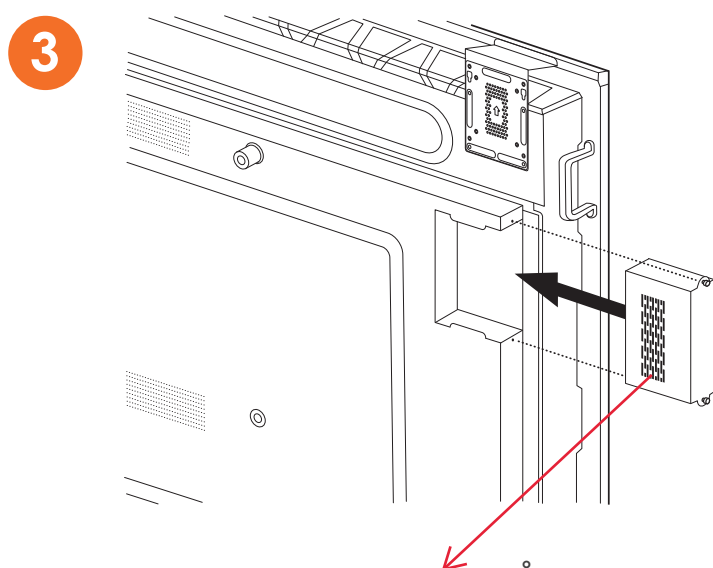

Se egen guide for å konfigurere OPS-G etter montering.