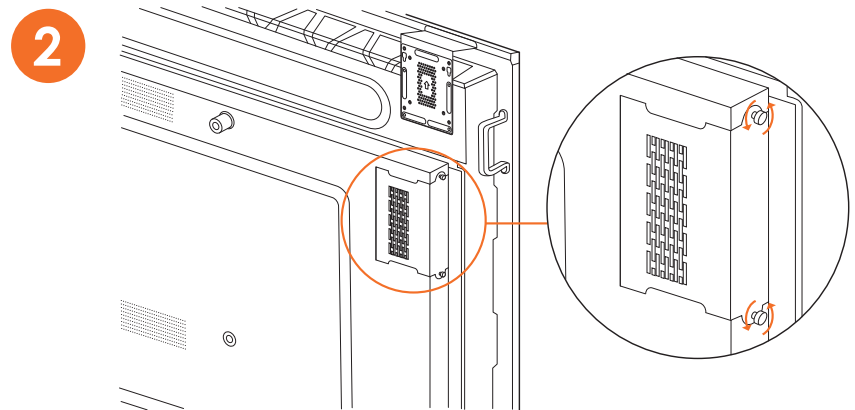

Se egen guide for å konfigurere OPS-G etter montering.