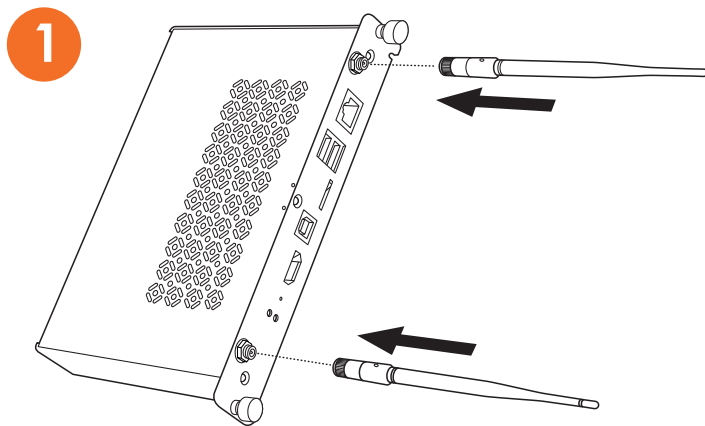

Se egen guide for å konfigurere OPS-G etter montering.