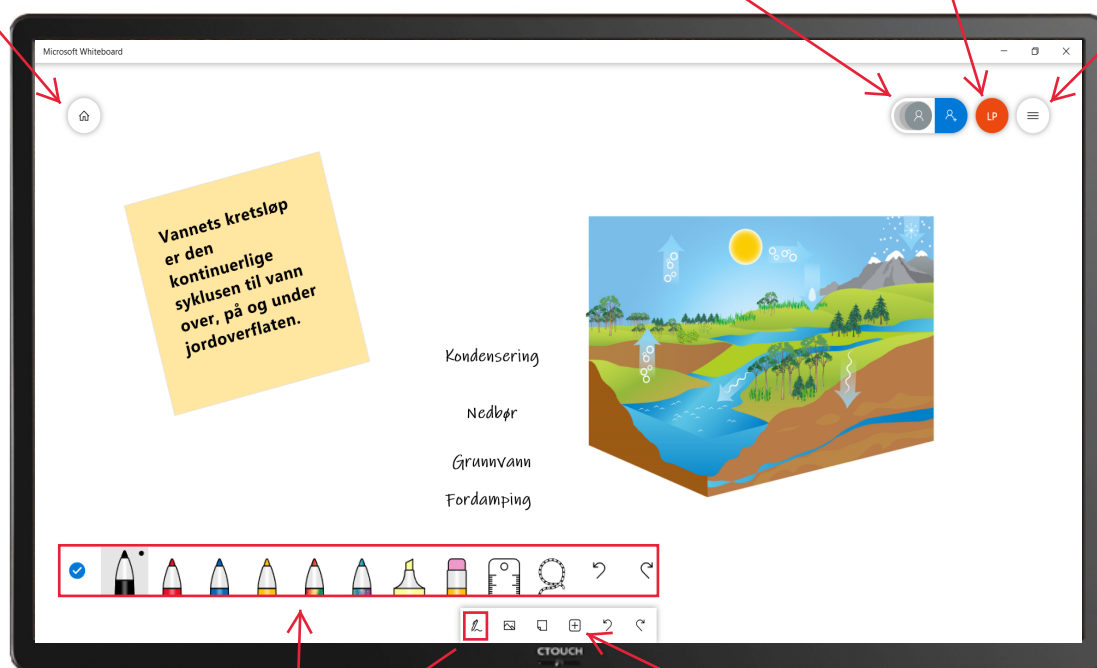

MICROSOFT WHITEBOARD

på CTOUCH Laser Sky med tilkoblet PC

Med CTOUCH Laser Sky kan du styre alle verktøy i Whiteboard med fingrene, samtidig som du samarbeider med andre. Whiteboard kan utvides og zoomes.

Hjem - Til dine tavler

Samarbeid

Pålogget som

Innstillinger

Pennevalg

Sett inn-meny

Samarbeide

Microsoft Whiteboard er tilkoblet din O365-organisasjon. Når du trykker på Samarbeid-knappen oppe til høyre får du opp din organisasjon og kan velge personer og grupper du vil samarbeide med. Alle som har tilgang til en whiteboard kan arbeide i tavlen i sanntid, slik at det som blir gjort vises hos alle deltakerne.

Håndskrift til figur

Når du tegner geometriske figurer med penn i tavlen blir den umiddelbart gjort om til "perfekte" figurer.

Legg til i Teams / Eksportere

I innstillingene kan du legge en whiteboard til i teamet du velger. Tavlen kommer da opp som kobling under Innlegg i teamet. Du kan også eksportere en tavle som png-bilde og lagre.