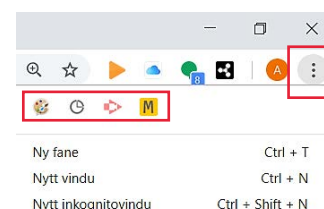

For å legge til utvidelsen, trykk på Legg til i Chrome.

Utvidelser

1 av 1 utvidelser

ActivCast Sender

Selges av: ops.classflow

Mirror your device to any computer screen any time

★★★★★ 23 Produktivitet

[Legg til i Chrome](#)

← → ↻ <https://www.scandec.no> 🔍 ⭐ 📄 📧 📧 📧 ⋮

Du finner nå utvidelsene dine helt til høyre i Chrome-nettleseren.

Dersom du har mange utvidelser vil en del av dem legge seg under menytegnet i Chrome.