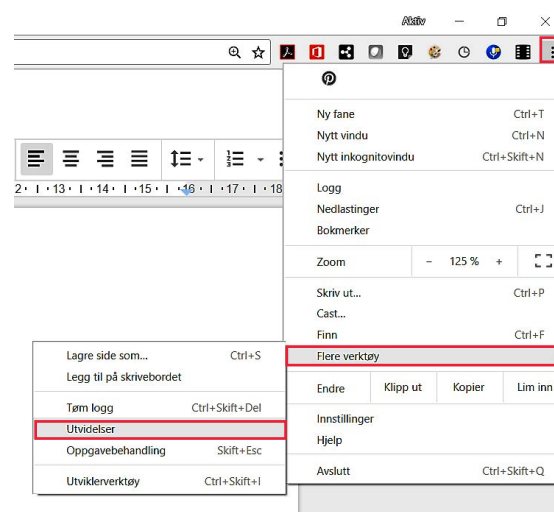

Her tar vi deg gjennom hvordan du finner og legger til Chrome - utvidelser.

Finne utvidelser i Chrome

Åpne Google Chrome på din Chromebook eller på ActivPanel.
Trykk på menytegnene oppe til høyre i nettleseren.
Velg Flere Verktøy, så Utvidelser.

Legge til utvidelser i Chrome Nettmarked

På den nye siden som kommer opp: Velg Utvidelser oppe til høyre.
Da kommer det opp en hvit ramme til venstre, der du trykker på Chrome Nettmarked helt nederst.

Du er nå i Chrome Nettmarked, som inneholder alle utvidelser til Google Chrome.