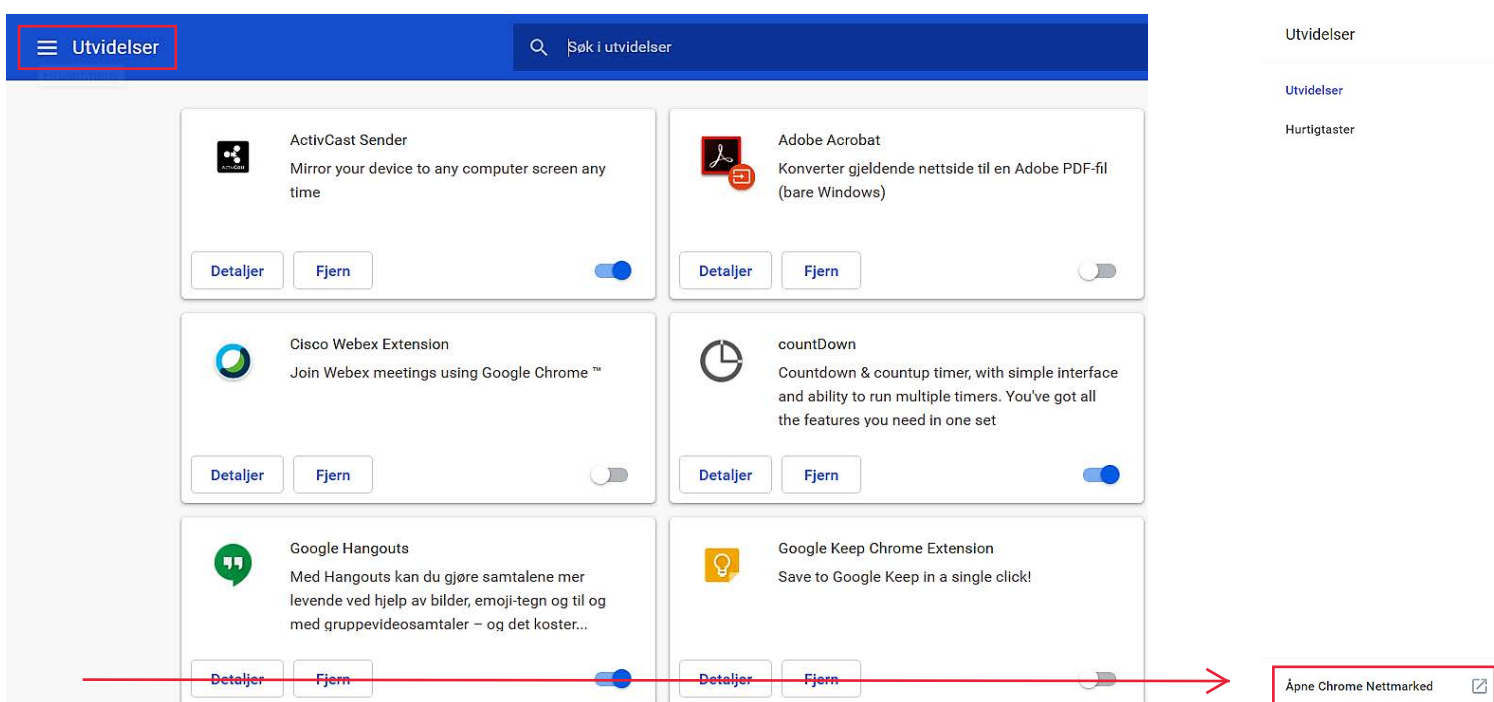

Legge til utvidelser i Chrome Nettmarked

På den nye siden som kommer opp: Velg Utvidelser oppe til høyre.
Da kommer det opp en hvit ramme til venstre, der du trykker på Chrome Nettmarked helt nederst.