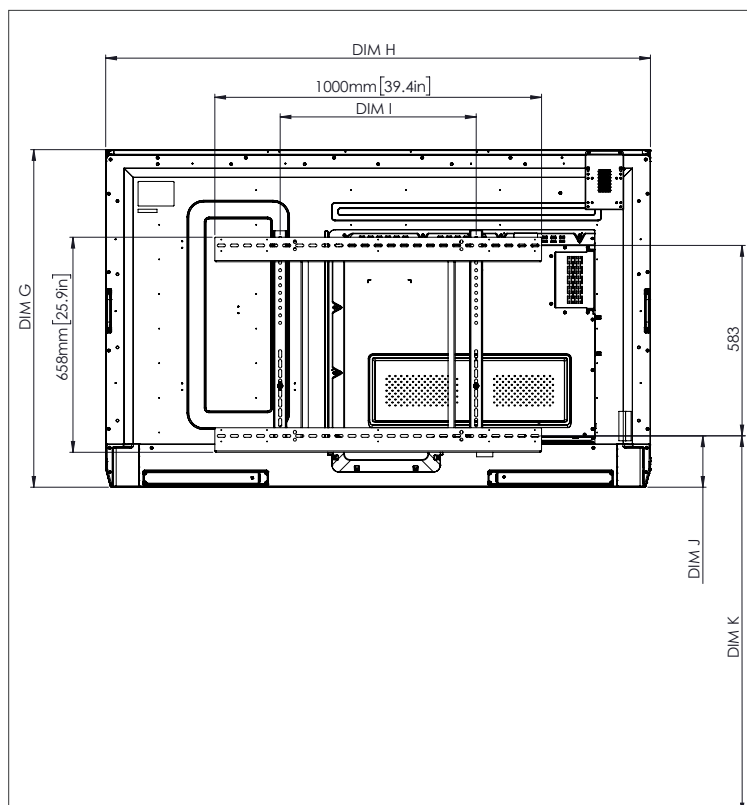

FYSISKE SPESIFIKASJONER

Skjerm dimensjoner	70" 4K: 1667 x 1032 x 114 mm 75" 4K: 1767 x 1093 x 128 mm 86" 4K: 2018 x 1236 x 136 mm
Pakkedimensjoner	70" 4K: 1796 x 1145 x 278 mm 75" 4K: 1895 x 1200 x 278 mm 86" 4K: 2140 x 1350 x 278 mm
Nettvekt	70" 4K: 53 kg 75" 4K: 60 kg 86" 4K: 75 kg
Pakkens vekt	70" 4K: 69 kg 75" 4K: 79 kg 86" 4K: 96 kg
Veggfeste dimensjoner	1010 x 720 x 52 mm
Veggfeste - pakkens vekt	5 kg

TEKNISKE TEGNINGER

70"

Foran

DIM	DIMENSJON (MM)	DIMENSJON (IN)
A	1768	70.0
B	1541	60.7
C	867	34.1
D	1107	43.6
E	136	5.4
F	67	2.6
G	1033	40.7
H	1668	65.7
I	600	23.6
J Min	157	6.2
J Max	295	11.6
K Min	1157	45.6
K Max	1295	51.0
L Max	67	2.6

Bak

Side

TEKNISKE TEGNINGER

75"

Foran

DIM	DIMENSJON (MM)	DIMENSJON (IN)
A	1894	75.6
B	1651	65.0
C	928	36.5
D	1103	43.4
E	133	5.2
F	67	2.6
G	1089	42.9
H	1764	69.4
I	800	31.5
J Min	214	8.4
J Max	352	13.9
K Min	1215	47.8
K Max	1353	53.3
L Max	133	5.2

Bak

Side

ActivPanel 2019 Titanium SS 03/19 v1.3 NB

Side 4

TEKNISKE TEGNINGER

86"

Foran

DIM	DIMENSJON (MM)	DIMENSJON (IN)
A	2176	85.6
B	1896	74.7
C	1067	42.0
D	1107	43.6
E	134	5.3
F	67	2.6
G	1231	48.5
H	2014	79.3
I	800	31.5
J Min	286	11.3
J Max	424	16.7
K Min	1286	50.6
K Max	1424	56.1
L Max	134	5.3