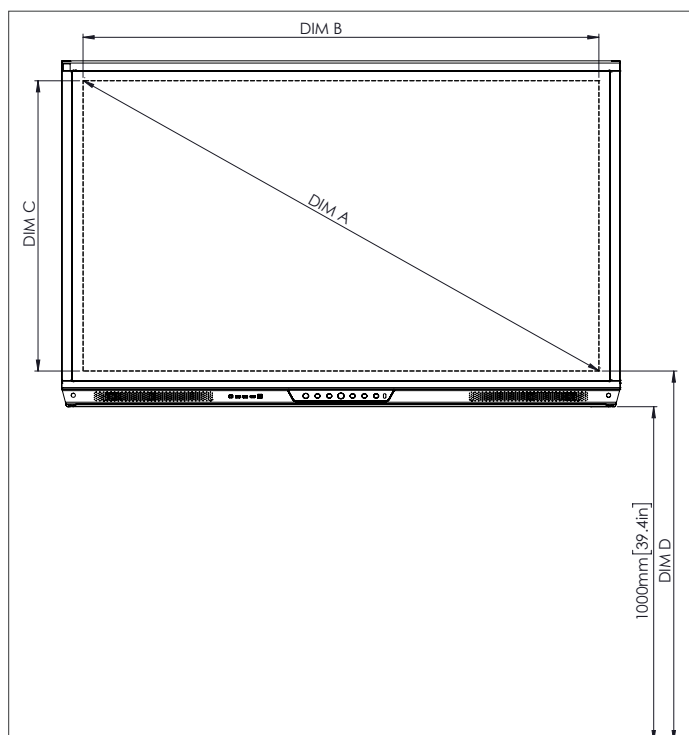

FYSISKE SPESIFIKASJONER

Skjerm dimensjoner	70" 4K: 1667 x 1032 x 114 mm 75" 4K: 1767 x 1093 x 128 mm 86" 4K: 2018 x 1236 x 136 mm
Pakkedimensjoner	70" 4K: 1796 x 1145 x 278 mm 75" 4K: 1895 x 1200 x 278 mm 86" 4K: 2140 x 1350 x 278 mm
Nettvekt	70" 4K: 53 kg 75" 4K: 60 kg 86" 4K: 75 kg
Pakkens vekt	70" 4K: 69 kg 75" 4K: 79 kg 86" 4K: 96 kg
Veggfeste dimensjoner	1010 x 720 x 52 mm
Veggfeste - pakkens vekt	5 kg

TEKNISKE TEGNINGER

70"

Foran

DIM	DIMENSJON (MM)	DIMENSJON (IN)
A	1768	70.0
B	1541	60.7
C	867	34.1
D	1107	43.6
E	136	5.4
F	67	2.6
G	1033	40.7
H	1668	65.7
I	600	23.6
J Min	157	6.2
J Max	295	11.6
K Min	1157	45.6
K Max	1295	51.0
L Max	67	2.6

Bak

Side

TEKNISKE TEGNINGER

75"

Foran

DIM	DIMENSJON (MM)	DIMENSJON (IN)
A	1894	75.6
B	1651	65.0
C	928	36.5
D	1103	43.4
E	133	5.2
F	67	2.6
G	1089	42.9
H	1764	69.4
I	800	31.5
J Min	214	8.4
J Max	352	13.9
K Min	1215	47.8
K Max	1353	53.3
L Max	133	5.2

Bak

Side

ActivPanel 2019 Titanium SS 03/19 v1.3 NB

Side 4

TEKNISKE TEGNINGER

86"

Foran

DIM	DIMENSJON (MM)	DIMENSJON (IN)
A	2176	85.6
B	1896	74.7
C	1067	42.0
D	1107	43.6
E	134	5.3
F	67	2.6
G	1231	48.5
H	2014	79.3
I	800	31.5
J Min	286	11.3
J Max	424	16.7
K Min	1286	50.6
K Max	1424	56.1
L Max	134	5.3