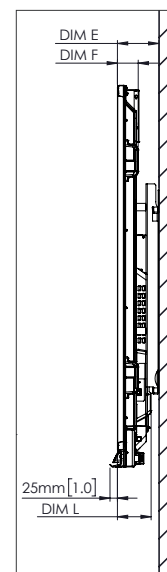

TEKNISKE TEGNINGER

86"

Foran

DIM	DIMENSJON (MM)	DIMENSJON (IN)
A	2176	85.6
B	1896	74.7
C	1067	42.0
D	1107	43.6
E	134	5.3
F	67	2.6
G	1231	48.5
H	2014	79.3
I	800	31.5
J Min	286	11.3
J Max	424	16.7
K Min	1286	50.6
K Max	1424	56.1
L Max	134	5.3

Bak

Side