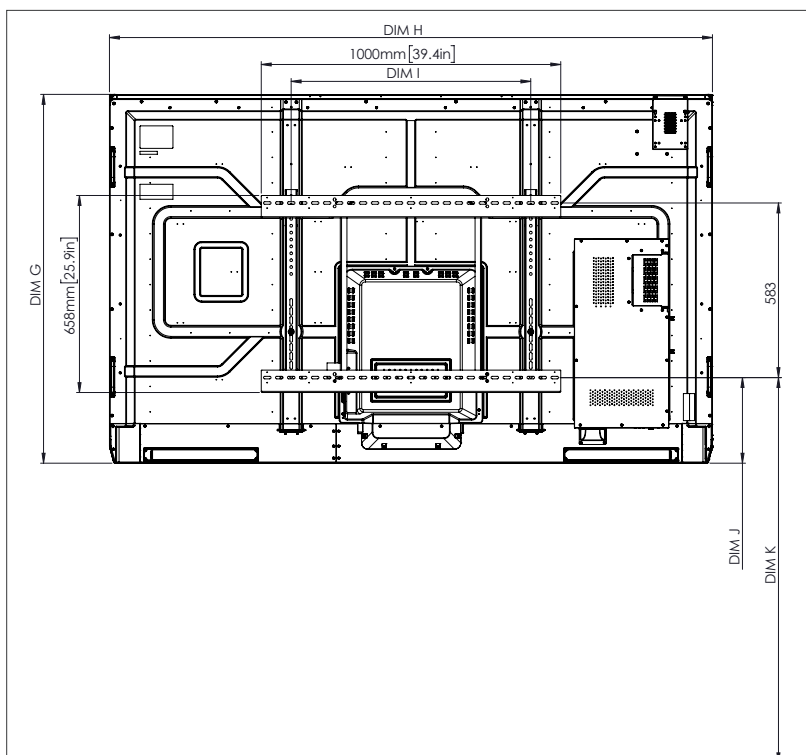

FYSISKE SPESIFIKASJONER

Skjerm dimensjoner	70" 4K: 1667 x 1032 x 114 mm 75" 4K: 1767 x 1093 x 128 mm 86" 4K: 2018 x 1236 x 136 mm
Pakkedimensjoner	70" 4K: 1796 x 1145 x 278 mm 75" 4K: 1895 x 1200 x 278 mm 86" 4K: 2140 x 1350 x 278 mm
Nettvekt	70" 4K: 53 kg 75" 4K: 60 kg 86" 4K: 75 kg
Pakkens vekt	70" 4K: 69 kg 75" 4K: 79 kg 86" 4K: 96 kg
Veggfeste dimensjoner	1010 x 720 x 52 mm
Veggfeste - pakkens vekt	5 kg

TEKNISKE TEGNINGER

70"

Foran

DIM	DIMENSJON (MM)	DIMENSJON (IN)
A	1768	70.0
B	1541	60.7
C	867	34.1
D	1107	43.6
E	136	5.4
F	67	2.6
G	1033	40.7
H	1668	65.7
I	600	23.6
J Min	157	6.2
J Max	295	11.6
K Min	1157	45.6
K Max	1295	51.0
L Max	67	2.6

Bak

Side

TEKNISKE TEGNINGER

75"

Foran

DIM	DIMENSJON (MM)	DIMENSJON (IN)
A	1894	75.6
B	1651	65.0
C	928	36.5
D	1103	43.4
E	133	5.2
F	67	2.6
G	1089	42.9
H	1764	69.4
I	800	31.5
J Min	214	8.4
J Max	352	13.9
K Min	1215	47.8
K Max	1353	53.3
L Max	133	5.2

Bak

Side

ActivPanel 2019 Titanium SS 03/19 v1.3 NB

Side 4

TEKNISKE TEGNINGER

86"

Foran

DIM	DIMENSJON (MM)	DIMENSJON (IN)
A	2176	85.6
B	1896	74.7
C	1067	42.0
D	1107	43.6
E	134	5.3
F	67	2.6
G	1231	48.5
H	2014	79.3
I	800	31.5
J Min	286	11.3
J Max	424	16.7
K Min	1286	50.6
K Max	1424	56.1
L Max	134	5.3