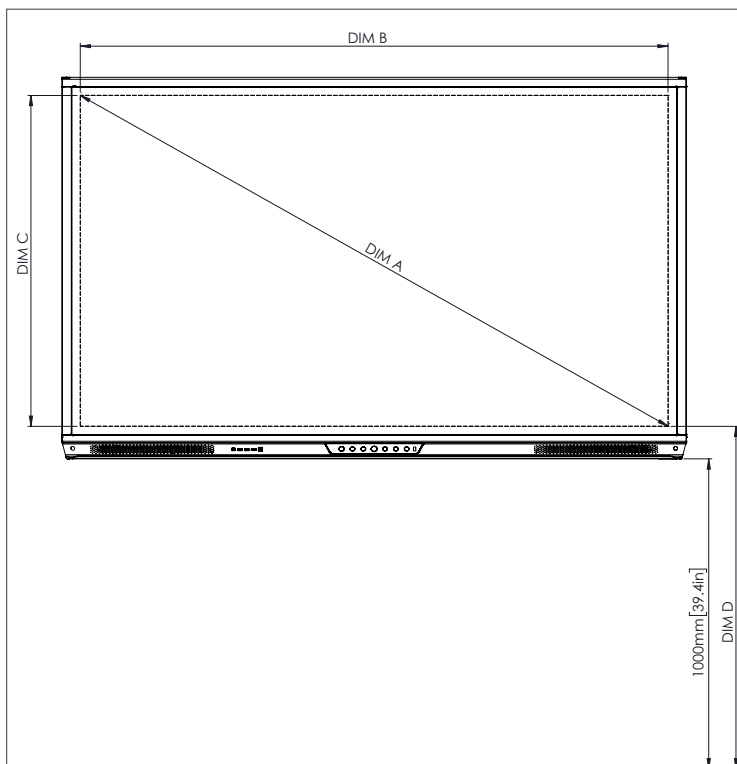

FYSISKE SPESIFIKASJONER

Skjerm dimensjoner	70" 4K: 1667 x 1032 x 114 mm 75" 4K: 1767 x 1093 x 128 mm 86" 4K: 2018 x 1236 x 136 mm
Pakkedimensjoner	70" 4K: 1796 x 1145 x 278 mm 75" 4K: 1895 x 1200 x 278 mm 86" 4K: 2140 x 1350 x 278 mm
Nettvekt	70" 4K: 53 kg 75" 4K: 60 kg 86" 4K: 75 kg
Pakkens vekt	70" 4K: 69 kg 75" 4K: 79 kg 86" 4K: 96 kg
Veggfeste dimensjoner	1010 x 720 x 52 mm
Veggfeste - pakkens vekt	5 kg

TEKNISKE TEGNINGER

70"

Foran

DIM	DIMENSJON (MM)	DIMENSJON (IN)
A	1768	70.0
B	1541	60.7
C	867	34.1
D	1107	43.6
E	136	5.4
F	67	2.6
G	1033	40.7
H	1668	65.7
I	600	23.6
J Min	157	6.2
J Max	295	11.6
K Min	1157	45.6
K Max	1295	51.0
L Max	67	2.6

Bak

Side

TEKNISKE TEGNINGER

75"

Foran

DIM	DIMENSJON (MM)	DIMENSJON (IN)
A	1894	75.6
B	1651	65.0
C	928	36.5
D	1103	43.4
E	133	5.2
F	67	2.6
G	1089	42.9
H	1764	69.4
I	800	31.5
J Min	214	8.4
J Max	352	13.9
K Min	1215	47.8
K Max	1353	53.3
L Max	133	5.2

Bak

Side

ActivPanel 2019 Titanium SS 03/19 v1.3 NB

Side 4

TEKNISKE TEGNINGER

86"

Foran

DIM	DIMENSJON (MM)	DIMENSJON (IN)
A	2176	85.6
B	1896	74.7
C	1067	42.0
D	1107	43.6
E	134	5.3
F	67	2.6
G	1231	48.5
H	2014	79.3
I	800	31.5
J Min	286	11.3
J Max	424	16.7
K Min	1286	50.6
K Max	1424	56.1
L Max	134	5.3