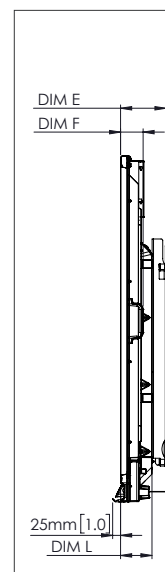

SKJERM

Diagonal skjermstørrelse	70" 4K, 75" 4K, 86" 4K
Skjermtype	TFT LCD (Direkte LED baklys)
Størrelsesforhold	16:9
Mål skjermområde	70" 4K: 1541 x 868 mm 75" 4K: 1652 x 930 mm 86" 4K: 1895 x 1066 mm
Skjermfarger	1.07 milliarder
Oppløsning	4K UHD (3840 x 2160 @ 60 Hz)
Responstid	8 ms
Oppdateringsfrekvens	120 Hz
LCD innsynsvinkel	178°
Lysstyrke	70" 4K: 350 cd/m ² 75" 4K: 350 cd/m ² 86" 4K: 400 cd/m ²
Kontrast	4000:1
Tilpasningssensor for lys	Ja
Hardhet på glasset	9H (pencil), 7 (Mohs)
Glasstype	Varmetemperert, anti-refleks

TEKNISKE TEGNINGER

70"

Foran

DIM	DIMENSJON (MM)	DIMENSJON (IN)
A	1768	70.0
B	1541	60.7
C	867	34.1
D	1107	43.6
E	136	5.4
F	67	2.6
G	1033	40.7
H	1668	65.7
I	600	23.6
J Min	157	6.2
J Max	295	11.6
K Min	1157	45.6
K Max	1295	51.0
L Max	67	2.6

Bak

Side

TEKNISKE TEGNINGER

75"

Foran

DIM	DIMENSJON (MM)	DIMENSJON (IN)
A	1894	75.6
B	1651	65.0
C	928	36.5
D	1103	43.4
E	133	5.2
F	67	2.6
G	1089	42.9
H	1764	69.4
I	800	31.5
J Min	214	8.4
J Max	352	13.9
K Min	1215	47.8
K Max	1353	53.3
L Max	133	5.2

Bak

Side

ActivPanel 2019 Titanium SS 03/19 v1.3 NB

Side 4

TEKNISKE TEGNINGER

86"

Foran

DIM	DIMENSJON (MM)	DIMENSJON (IN)
A	2176	85.6
B	1896	74.7
C	1067	42.0
D	1107	43.6
E	134	5.3
F	67	2.6
G	1231	48.5
H	2014	79.3
I	800	31.5
J Min	286	11.3
J Max	424	16.7
K Min	1286	50.6
K Max	1424	56.1
L Max	134	5.3