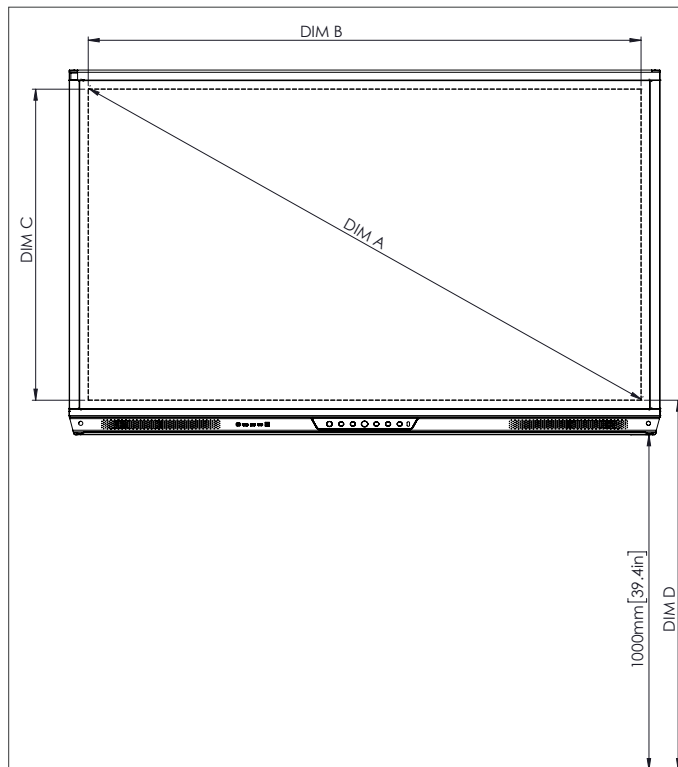

FYSISKE SPESIFIKASJONER

Skjerm dimensjoner	70" 4K: 1667 x 1032 x 114 mm 75" 4K: 1767 x 1093 x 128 mm 86" 4K: 2018 x 1236 x 136 mm
Pakkedimensjoner	70" 4K: 1796 x 1145 x 278 mm 75" 4K: 1895 x 1200 x 278 mm 86" 4K: 2140 x 1350 x 278 mm
Nettvekt	70" 4K: 53 kg 75" 4K: 60 kg 86" 4K: 75 kg
Pakkens vekt	70" 4K: 69 kg 75" 4K: 79 kg 86" 4K: 96 kg
Veggfeste dimensjoner	1010 x 720 x 52 mm
Veggfeste - pakkens vekt	5 kg

TEKNISKE TEGNINGER

70"

Foran

DIM	DIMENSJON (MM)	DIMENSJON (IN)
A	1768	70.0
B	1541	60.7
C	867	34.1
D	1107	43.6
E	136	5.4
F	67	2.6
G	1033	40.7
H	1668	65.7
I	600	23.6
J Min	157	6.2
J Max	295	11.6
K Min	1157	45.6
K Max	1295	51.0
L Max	67	2.6

Bak

Side

TEKNISKE TEGNINGER

75"

Foran

DIM	DIMENSJON (MM)	DIMENSJON (IN)
A	1894	75.6
B	1651	65.0
C	928	36.5
D	1103	43.4
E	133	5.2
F	67	2.6
G	1089	42.9
H	1764	69.4
I	800	31.5
J Min	214	8.4
J Max	352	13.9
K Min	1215	47.8
K Max	1353	53.3
L Max	133	5.2

Bak

Side

ActivPanel 2019 Titanium SS 03/19 v1.3 NB

Side 4

TEKNISKE TEGNINGER

86"

Foran

DIM	DIMENSJON (MM)	DIMENSJON (IN)
A	2176	85.6
B	1896	74.7
C	1067	42.0
D	1107	43.6
E	134	5.3
F	67	2.6
G	1231	48.5
H	2014	79.3
I	800	31.5
J Min	286	11.3
J Max	424	16.7
K Min	1286	50.6
K Max	1424	56.1
L Max	134	5.3