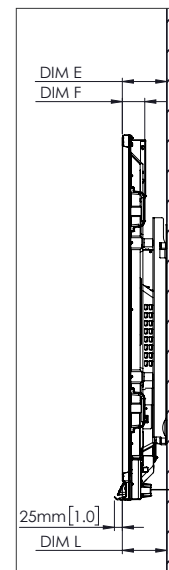

SKJERM

Diagonal skjermstørrelse	70" 4K, 75" 4K, 86" 4K
Skjermtype	TFT LCD (Direkte LED baklys)
Størrelsesforhold	16:9
Mål skjermområde	70" 4K: 1541 x 868 mm 75" 4K: 1652 x 930 mm 86" 4K: 1895 x 1066 mm
Skjermfarger	1.07 milliarder
Oppløsning	4K UHD (3840 x 2160 @ 60 Hz)
Responstid	8 ms
Oppdateringsfrekvens	120 Hz
LCD innsynsvinkel	178°
Lysstyrke	70" 4K: 350 cd/m ² 75" 4K: 350 cd/m ² 86" 4K: 400 cd/m ²
Kontrast	4000:1
Tilpasningssensor for lys	Ja
Hardhet på glasset	9H (pencil), 7 (Mohs)
Glasstype	Varmetemperert, anti-refleks

TEKNISKE TEGNINGER

70"

Foran

DIM	DIMENSJON (MM)	DIMENSJON (IN)
A	1768	70.0
B	1541	60.7
C	867	34.1
D	1107	43.6
E	136	5.4
F	67	2.6
G	1033	40.7
H	1668	65.7
I	600	23.6
J Min	157	6.2
J Max	295	11.6
K Min	1157	45.6
K Max	1295	51.0
L Max	67	2.6

Bak

Side

TEKNISKE TEGNINGER

75"

Foran

DIM	DIMENSJON (MM)	DIMENSJON (IN)
A	1894	75.6
B	1651	65.0
C	928	36.5
D	1103	43.4
E	133	5.2
F	67	2.6
G	1089	42.9
H	1764	69.4
I	800	31.5
J Min	214	8.4
J Max	352	13.9
K Min	1215	47.8
K Max	1353	53.3
L Max	133	5.2

Bak

Side

ActivPanel 2019 Titanium SS 03/19 v1.3 NB

Side 4

TEKNISKE TEGNINGER

86"

Foran

DIM	DIMENSJON (MM)	DIMENSJON (IN)
A	2176	85.6
B	1896	74.7
C	1067	42.0
D	1107	43.6
E	134	5.3
F	67	2.6
G	1231	48.5
H	2014	79.3
I	800	31.5
J Min	286	11.3
J Max	424	16.7
K Min	1286	50.6
K Max	1424	56.1
L Max	134	5.3