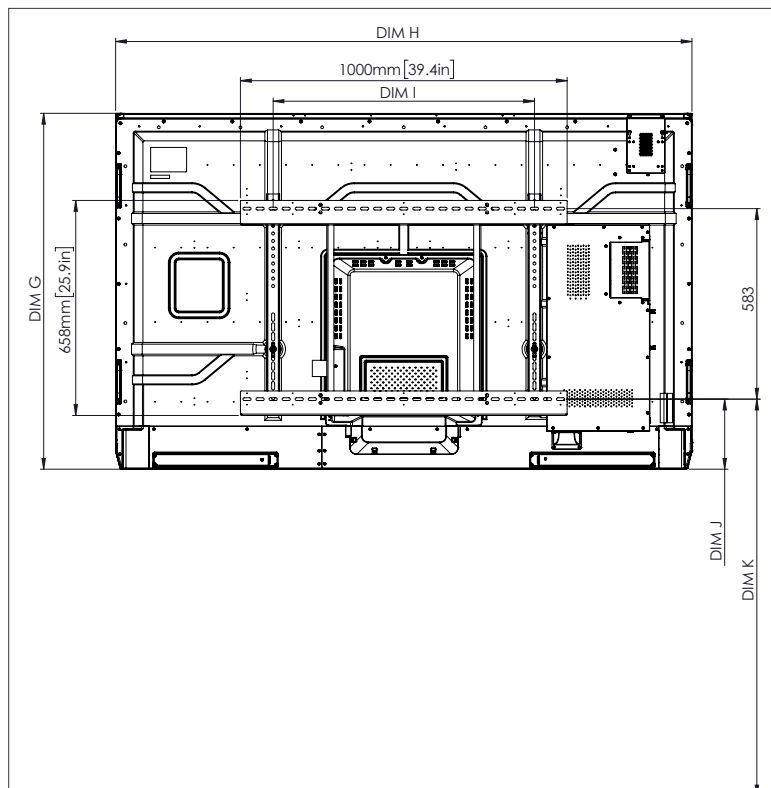

FYSISKE SPESIFIKASJONER

Skjerm dimensjoner	70" 4K: 1667 x 1032 x 114 mm 75" 4K: 1767 x 1093 x 128 mm 86" 4K: 2018 x 1236 x 136 mm
Pakkedimensjoner	70" 4K: 1796 x 1145 x 278 mm 75" 4K: 1895 x 1200 x 278 mm 86" 4K: 2140 x 1350 x 278 mm
Nettvekt	70" 4K: 53 kg 75" 4K: 60 kg 86" 4K: 75 kg
Pakkens vekt	70" 4K: 69 kg 75" 4K: 79 kg 86" 4K: 96 kg
Veggfeste dimensjoner	1010 x 720 x 52 mm
Veggfeste - pakkens vekt	5 kg

TEKNISKE TEGNINGER

70"

Foran

DIM	DIMENSJON (MM)	DIMENSJON (IN)
A	1768	70.0
B	1541	60.7
C	867	34.1
D	1107	43.6
E	136	5.4
F	67	2.6
G	1033	40.7
H	1668	65.7
I	600	23.6
J Min	157	6.2
J Max	295	11.6
K Min	1157	45.6
K Max	1295	51.0
L Max	67	2.6

Bak

Side

TEKNISKE TEGNINGER

75"

Foran

DIM	DIMENSJON (MM)	DIMENSJON (IN)
A	1894	75.6
B	1651	65.0
C	928	36.5
D	1103	43.4
E	133	5.2
F	67	2.6
G	1089	42.9
H	1764	69.4
I	800	31.5
J Min	214	8.4
J Max	352	13.9
K Min	1215	47.8
K Max	1353	53.3
L Max	133	5.2

Bak

Side

ActivPanel 2019 Titanium SS 03/19 v1.3 NB

Side 4

TEKNISKE TEGNINGER

86"

Foran

DIM	DIMENSJON (MM)	DIMENSJON (IN)
A	2176	85.6
B	1896	74.7
C	1067	42.0
D	1107	43.6
E	134	5.3
F	67	2.6
G	1231	48.5
H	2014	79.3
I	800	31.5
J Min	286	11.3
J Max	424	16.7
K Min	1286	50.6
K Max	1424	56.1
L Max	134	5.3