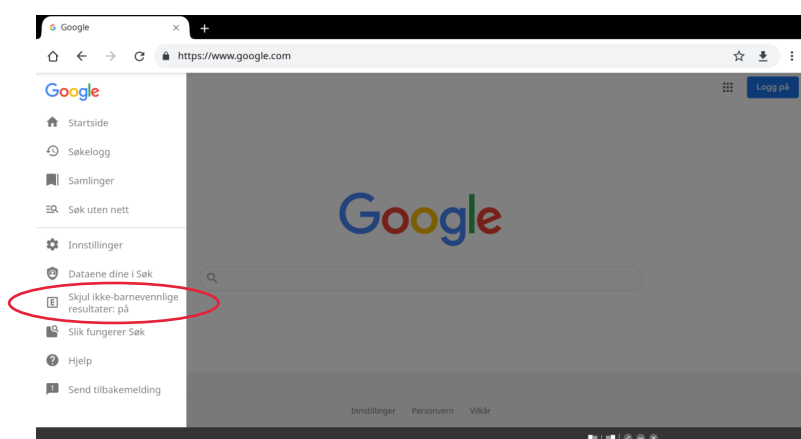

Åpne nettleseren på skjermen og gå til www.google.com. Trykk på "hamburger-menyen" oppe til venstre.

Her vil du raskt kunne se om barnevennlige søk er slått på eller av. Dersom de er slått av; gå til Innstillinger.

Trykk på skjul ikke-barnevennlige resultater.

Scroll til nederst på siden, og trykk på Lagre.

Innstillingene dine for søk skal da se slik ut!