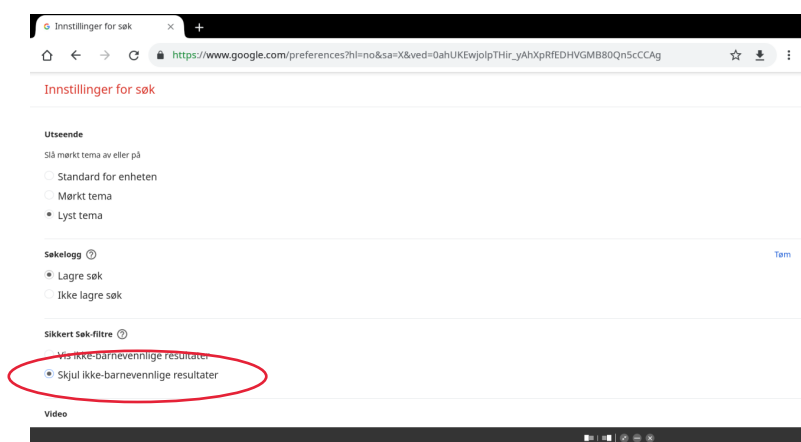

BARNEVENNLIG GOOGLE-SØK

PÅ PROMETHEAN ACTIVPANEL OG CTOUCH RIVA

Internett er en stor ressurs i lærings situasjoner. Det er viktig at du kan gjøre søk på nett uten å ha planlagt dette i forkant. Du kan forsikre deg om at søkene er «trygge» for klasserommet. Dette gjør du gjennom innstillinger i søkemotoren. Denne instruksjonen gjelder Google, men en kan fint gjøre tilsvarende i andre søkemotorer.

Åpne nettleseren på skjermen og gå til www.google.com. Trykk på "hamburger-menyen" oppe til venstre.

Her vil du raskt kunne se om barnevennlige søk er slått på eller av. Dersom de er slått av; gå til Innstillinger.