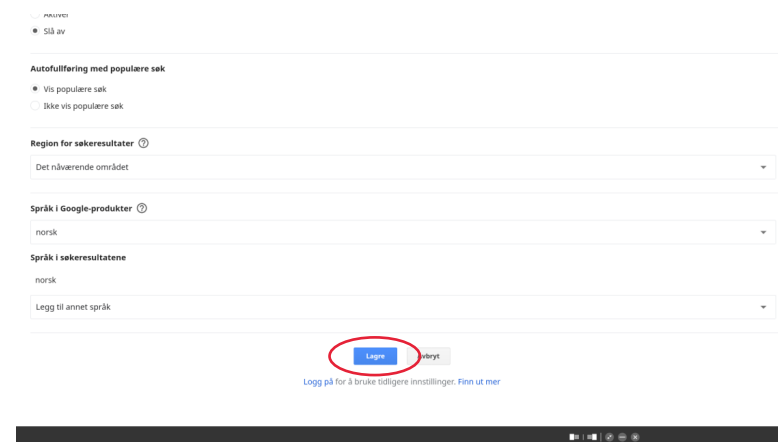

BARNEVENNLIG GOOGLE-SØK

PÅ PROMETHEAN ACTIVPANEL OG CTOUCH RIVA

Internett er en stor ressurs i lærings situasjoner. Det er viktig at du kan gjøre søk på nett uten å ha planlagt dette i forkant. Du kan forsikre deg om at søkene er «trygge» for klasserommet. Dette gjør du gjennom innstillinger i søkemotoren. Denne instruksjonen gjelder Google, men en kan fint gjøre tilsvarende i andre søkemotorer.

Åpne nettleseren på skjermen og gå til www.google.com. Trykk på "hamburger-menyen" oppe til venstre.

Her vil du raskt kunne se om barnevennlige søk er slått på eller av. Dersom de er slått av; gå til Innstillinger.

Trykk på skjul ikke-barnevennlige resultater.

Scroll til nederst på siden, og trykk på Lagre.

Innstillingene dine for søk skal da se slik ut!