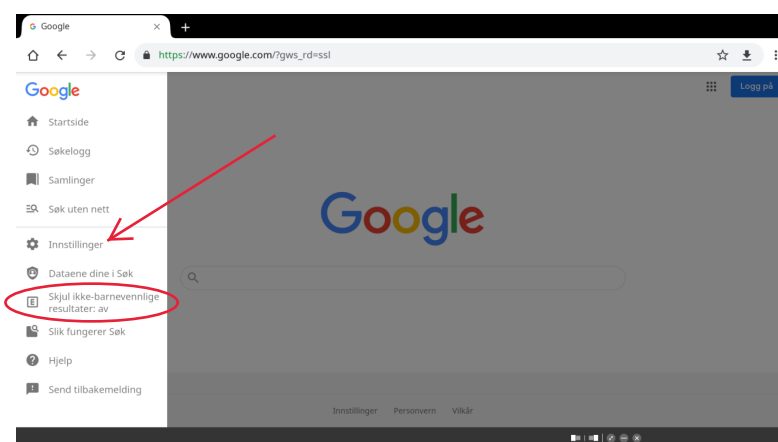

BARNEVENNLIG GOOGLE-SØK

PÅ PROMETHEAN ACTIVPANEL OG CTOUCH RIVA

Internett er en stor ressurs i lærings situasjoner. Det er viktig at du kan gjøre søk på nett uten å ha planlagt dette i forkant. Du kan forsikre deg om at søkene er «trygge» for klasserommet. Dette gjør du gjennom innstillinger i søkemotoren. Denne instruksjonen gjelder Google, men en kan fint gjøre tilsvarende i andre søkemotorer.

Åpne nettleseren på skjermen og gå til www.google.com. Trykk på "hamburger-menyen" oppe til venstre.

Her vil du raskt kunne se om barnevennlige søk er slått på eller av. Dersom de er slått av; gå til Innstillinger.