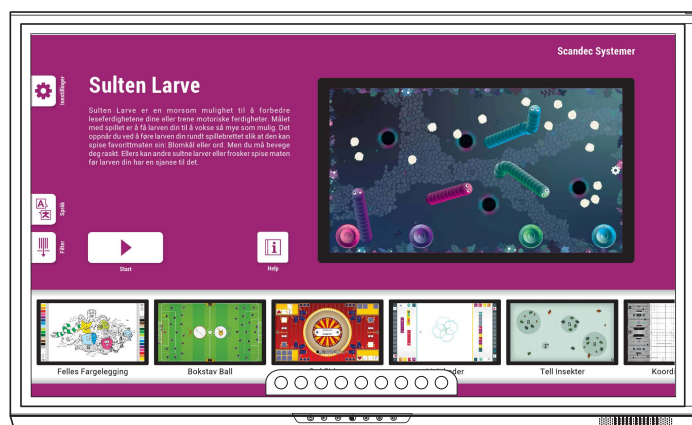

Weco Play er en samling læringsspill for interaktive skjermer, designet for at flere barn skal kunne leke og lære sammen kommunisere og samarbeide. Ved å bruke en stor delt interaktiv skjerm kan det motivere til læring, lette kommunikasjon og samarbeid. Weco Play inkluderer en rekke forskjellige læringsspill, fra et matteløp, til tegning gjennom blokkprogrammering, bok-skaper, stavespill og mange andre aktiviteter.

Legg inn lisenskode som vist over. Weco Play vil da kjenne igjen at den er installert på en ActivPanel.

Velg Norsk i språklisten øverst og prioriter Norsk foran Engelsk som Default Language.

Velg Large Screen.

Sett en pinkode du skal bruke for å komme inn på Weco Play.

Du kommer nå inn på siden med spillene. Velg spill ved å scrolle sidelengs i raden med spill nederst. Trykk Avspillingsknappen for å begynne spillet og Informasjonsknappen for å lese hvordan det skal spilles.