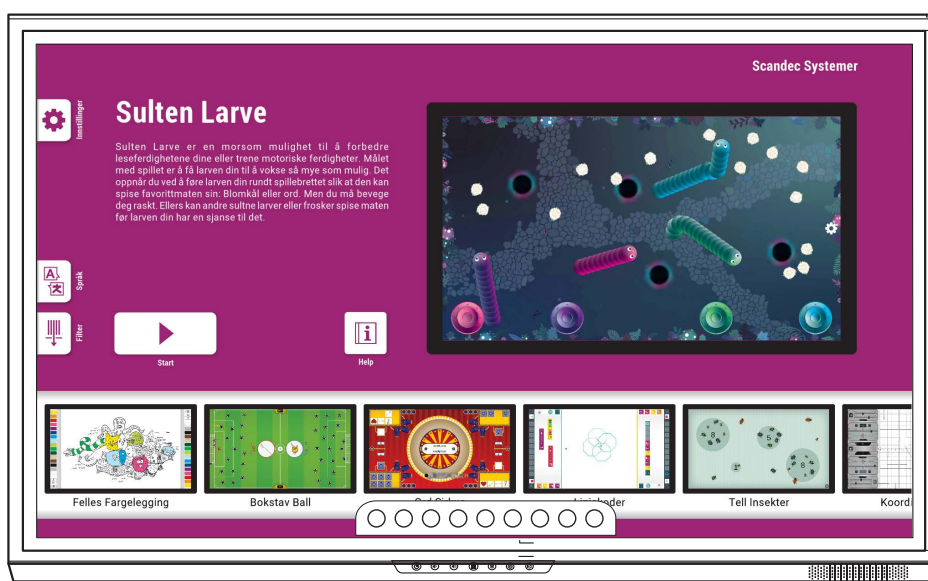

WECO PLAY

PÅ ACTIVPANEL 7

Weco Play er en samling læringsspill for interaktive skjermer og er gratis for 1 år fra aktivering for **alle** som har **ActivPanel 7** (Nickel, Cobalt eller Titanium).

OM WECO PLAY

Weco Play er en samling læringsspill for interaktive skjermer, designet for at flere barn skal kunne leke og lære sammen kommunisere og samarbeide. Ved å bruke en stor delt interaktiv skjerm kan det motivere til læring, lette kommunikasjon og samarbeid. Weco Play inkluderer en rekke forskjellige læringsspill, fra et matteløp, til tegning gjennom blokkprogrammering, bok-skaper, stavespill og mange andre aktiviteter.

Sett en pinkode du skal bruke for å komme inn på Weco Play.

Du kommer nå inn på siden med spillene. Velg spill ved å scrolle sidelengs i raden med spill nederst. Trykk Avspillingsknappen for å begynne spillet og Informasjonsknappen for å lese hvordan det skal spilles.

Under Filter kan du velge hvilke typer spill som skal vises.