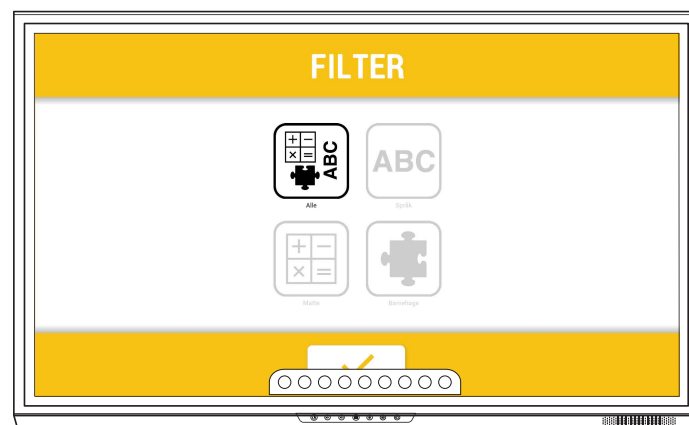

Weco Play er en samling læringsspill for interaktive skjermer, designet for at flere barn skal kunne leke og lære sammen kommunisere og samarbeide. Ved å bruke en stor delt interaktiv skjerm kan det motivere til læring, lette kommunikasjon og samarbeid. Weco Play inkluderer en rekke forskjellige læringsspill, fra et matteløp, til tegning gjennom blokkprogrammering, bok-skaper, stavespill og mange andre aktiviteter.

Legg inn lisenskode som vist over. Weco Play vil da kjenne igjen at den er installert på en ActivPanel.

Velg Norsk i språklisten øverst og prioriter Norsk foran Engelsk som Default Language.

Velg Large Screen.

Sett en pinkode du skal bruke for å komme inn på Weco Play.

Du kommer nå inn på siden med spillene. Velg spill ved å scrolle sidelengs i raden med spill nederst. Trykk Avspillingsknappen for å begynne spillet og Informasjonsknappen for å lese hvordan det skal spilles.

Under Filter kan du velge hvilke typer spill som skal vises.