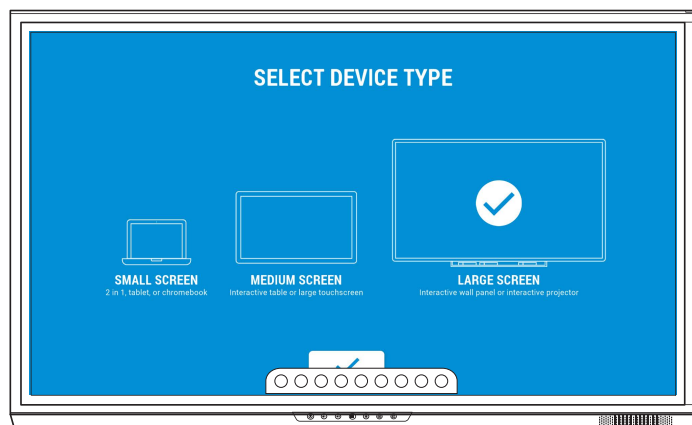

Velg Large Screen.