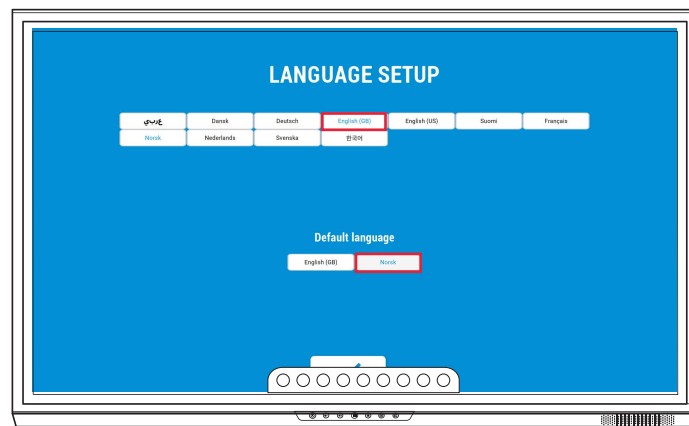

Weco Play er en samling læringsspill for interaktive skjermer, designet for at flere barn skal kunne leke og lære sammen kommunisere og samarbeide. Ved å bruke en stor delt interaktiv skjerm kan det motivere til læring, lette kommunikasjon og samarbeid. Weco Play inkluderer en rekke forskjellige læringsspill, fra et matteløp, til tegning gjennom blokkprogrammering, bok-skaper, stavespill og mange andre aktiviteter.

Trykk på brukerikonet for å få opp brukermenyen.

INSTALLASJON

Alt 1) Last ned fra Google Play til skjermen og installer.

Alt 2) Last ned fra denne lenken på en pc, kopier til en **formattert minnepenn** og installer fra Filer på din ActivPanel.

Legg inn lisenskode som vist over. Weco Play vil da kjenne igjen at den er installert på en ActivPanel.

Velg Norsk i språklisten øverst og prioriter Norsk foran Engelsk som Default Language.

Velg Large Screen.

Sett en pinkode du skal bruke for å komme inn på Weco Play.

Du kommer nå inn på siden med spillene. Velg spill ved å scrolle sidelengs i raden med spill nederst. Trykk Avspillingsknappen for å begynne spillet og Informasjonsknappen for å lese hvordan det skal spilles.