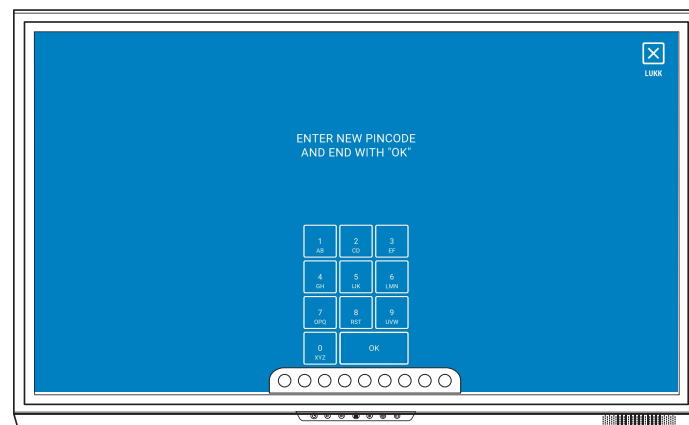

Weco Play er en samling læringsspill for interaktive skjermer, designet for at flere barn skal kunne leke og lære sammen kommunisere og samarbeide. Ved å bruke en stor delt interaktiv skjerm kan det motivere til læring, lette kommunikasjon og samarbeid. Weco Play inkluderer en rekke forskjellige læringsspill, fra et matteløp, til tegning gjennom blokkprogrammering, bok-skaper, stavespill og mange andre aktiviteter.

Trykk på brukerikonet for å få opp brukermenyen.

INSTALLASJON

Alt 1) Last ned fra Google Play til skjermen og installer.

Alt 2) Last ned fra denne lenken på en pc, kopier til en **formattert minnepenn** og installer fra Filer på din ActivPanel.

Legg inn lisenskode som vist over. Weco Play vil da kjenne igjen at den er installert på en ActivPanel.

Velg Norsk i språklisten øverst og prioriter Norsk foran Engelsk som Default Language.

Velg Large Screen.

Sett en pinkode du skal bruke for å komme inn på Weco Play.

Du kommer nå inn på siden med spillene. Velg spill ved å scrolle sidelengs i raden med spill nederst. Trykk Avspillingsknappen for å begynne spillet og Informasjonsknappen for å lese hvordan det skal spilles.