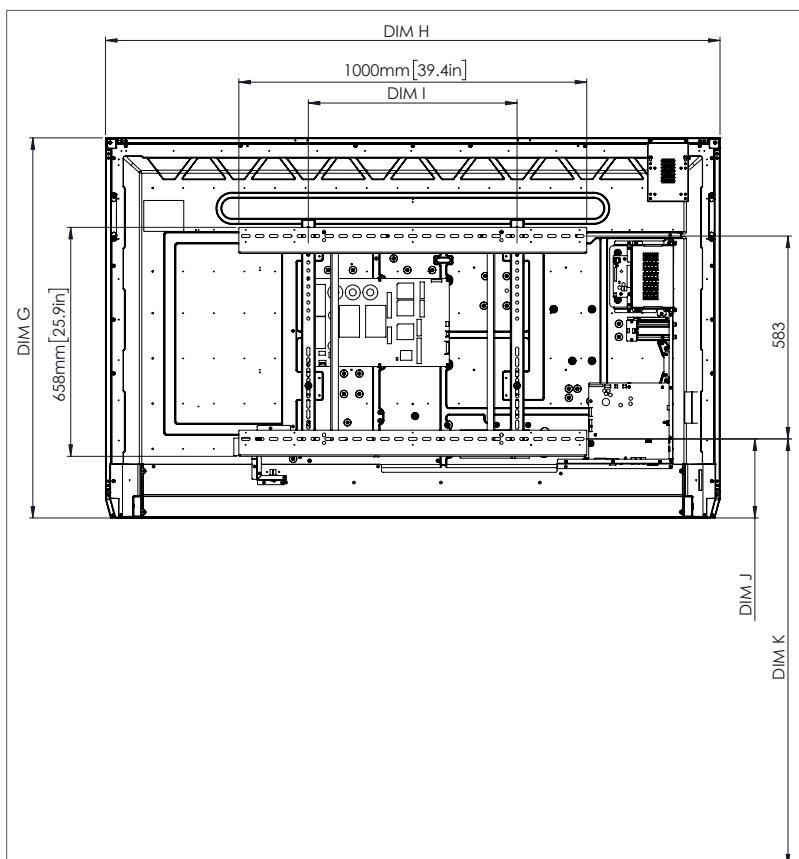

Skjermens mål	65" 4K: 1536 x 960 x 90 mm
	75" 4K: 1767 x 1093 x 106 mm
	86" 4K: 2018 x 1236 x 113 mm
Mål med emballasje	65" 4K: 1720 x 1095 x 272 mm
	75" 4K: 1880 x 1160 x 320 mm
	86" 4K: 2140 x 1340 x 280 mm
Nettovekt	65" 4K: 46 kg
	75" 4K: 62 kg
	86" 4K: 82 kg
Vekt med emballasje	65" 4K: 57 kg
	75" 4K: 77 kg
	86" 4K: 100 kg
Veggfestets mål	1010 x 720 x 52 mm
VESA-festepunkt	65" 4K: 600 x 400 mm
	75" 4K: 600 x 400 mm
	86" 4K: 700 x 400 mm

TEKNISKE TEGNINGER

65" 4K

Foran

DIM	MÅL (MM)	MÅL (TOMMER)
A	1641	64,6
B	1430	56,3
C	805	31,7
D	1101	43,3
E	133	5,2
F	83	3,3
G	960	37,8
H	1536	60,5
I	600	23,6
J, min.	151	5,9
J, maks.	289	11,4
K, min.	1151	45,3
K, maks.	1289	50,7
L	90	3,5

Bak

Side

TEKNISKE TEGNINGER

75"

Foran

DIM	MÅL (MM)	MÅL (TOMMER)
A	1895	74,6
B	1652	65
C	929	36,6
D	1105	43,5
E	144	5,7
F	76	3
G	1093	43
H	1767	69,6
I	600	23,6
J, min.	228	9
J, maks.	365	14,4
K, min.	1228	48,3
K, maks.	1365	53,7
L	106	4,2