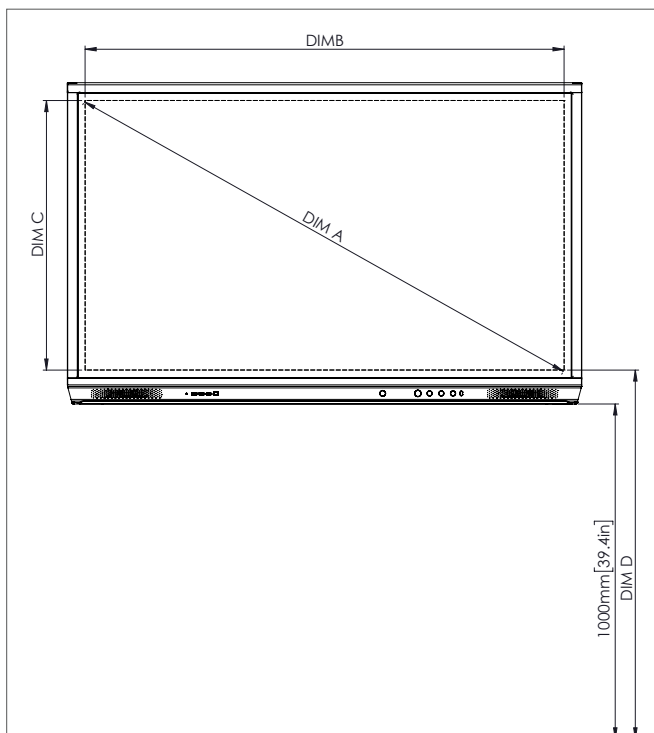

Skjermens mål	65" 4K: 1536 x 960 x 90 mm
	75" 4K: 1767 x 1093 x 106 mm
	86" 4K: 2018 x 1236 x 113 mm
Mål med emballasje	65" 4K: 1720 x 1095 x 272 mm
	75" 4K: 1880 x 1160 x 320 mm
	86" 4K: 2140 x 1340 x 280 mm
Nettovekt	65" 4K: 46 kg
	75" 4K: 62 kg
	86" 4K: 82 kg
Vekt med emballasje	65" 4K: 57 kg
	75" 4K: 77 kg
	86" 4K: 100 kg
Veggfestets mål	1010 x 720 x 52 mm
VESA-festepunkt	65" 4K: 600 x 400 mm
	75" 4K: 600 x 400 mm
	86" 4K: 700 x 400 mm

TEKNISKE TEGNINGER

65" 4K

Foran

DIM	MÅL (MM)	MÅL (TOMMER)
A	1641	64,6
B	1430	56,3
C	805	31,7
D	1101	43,3
E	133	5,2
F	83	3,3
G	960	37,8
H	1536	60,5
I	600	23,6
J, min.	151	5,9
J, maks.	289	11,4
K, min.	1151	45,3
K, maks.	1289	50,7
L	90	3,5

Bak

Side

TEKNISKE TEGNINGER

75"

Foran

DIM	MÅL (MM)	MÅL (TOMMER)
A	1895	74,6
B	1652	65
C	929	36,6
D	1105	43,5
E	144	5,7
F	76	3
G	1093	43
H	1767	69,6
I	600	23,6
J, min.	228	9
J, maks.	365	14,4
K, min.	1228	48,3
K, maks.	1365	53,7
L	106	4,2