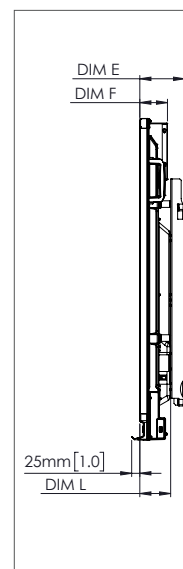

TEKNISKE TEGNINGER

65" 4K

Foran

DIM	MÅL (MM)	MÅL (TOMMER)
A	1641	64,6
B	1430	56,3
C	805	31,7
D	1101	43,3
E	133	5,2
F	83	3,3
G	960	37,8
H	1536	60,5
I	600	23,6
J, min.	151	5,9
J, maks.	289	11,4
K, min.	1151	45,3
K, maks.	1289	50,7
L	90	3,5

Bak

Side

TEKNISKE TEGNINGER

75"

Foran

DIM	MÅL (MM)	MÅL (TOMMER)
A	1895	74,6
B	1652	65
C	929	36,6
D	1105	43,5
E	144	5,7
F	76	3
G	1093	43
H	1767	69,6
I	600	23,6
J, min.	228	9
J, maks.	365	14,4
K, min.	1228	48,3
K, maks.	1365	53,7
L	106	4,2

Bak

Side

ActivPanel 2019-E Nickel SS 21.02 v1.5 NB-NO

Side 4

TEKNISKE TEGNINGER

86"

Foran

DIM	MÅL (MM)	MÅL (TOMMER)
A	2177	85,7
B	1897	74,7
C	1067	42
D	1107	43,6
E	155	6,1
F	78	3,1
G	1236	48,7
H	2018	79,4
I	700	27,6
J, min.	292	11,5
J, maks.	430	16,9
K, min.	1292	50,9
K, maks.	1430	56,3
L	113	4,4