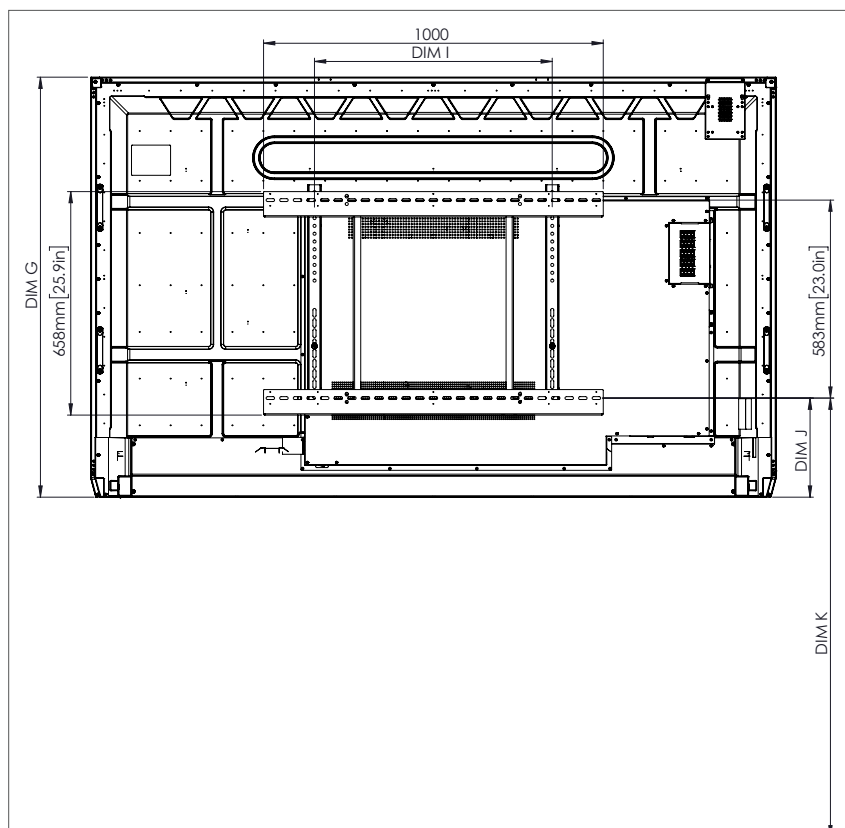

DIM	MÅL (MM)	MÅL (TOMMER)
A	2177	85,7
B	1897	74,7
C	1067	42
D	1107	43,6
E	155	6,1
F	78	3,1
G	1236	48,7
H	2018	79,4
I	700	27,6
J, min.	292	11,5
J, maks.	430	16,9
K, min.	1292	50,9
K, maks.	1430	56,3
L	113	4,4

Bak