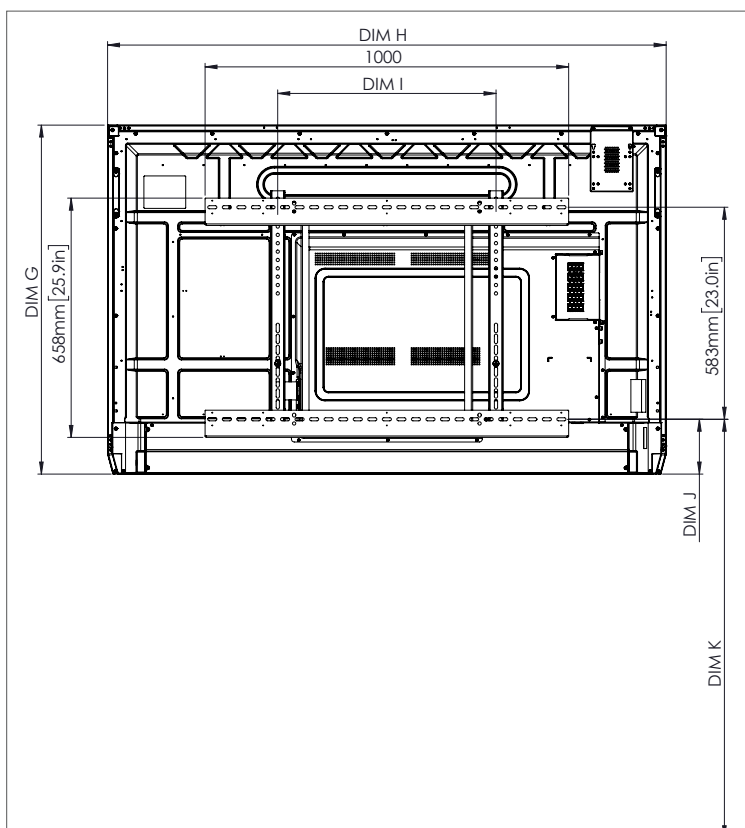

TEKNISKE TEGNINGER

65" 4K

Foran

DIM	MÅL (MM)	MÅL (TOMMER)
A	1641	64,6
B	1430	56,3
C	805	31,7
D	1101	43,3
E	133	5,2
F	83	3,3
G	960	37,8
H	1536	60,5
I	600	23,6
J, min.	151	5,9
J, maks.	289	11,4
K, min.	1151	45,3
K, maks.	1289	50,7
L	90	3,5

Bak

Side

TEKNISKE TEGNINGER

75"

Foran

DIM	MÅL (MM)	MÅL (TOMMER)
A	1895	74,6
B	1652	65
C	929	36,6
D	1105	43,5
E	144	5,7
F	76	3
G	1093	43
H	1767	69,6
I	600	23,6
J, min.	228	9
J, maks.	365	14,4
K, min.	1228	48,3
K, maks.	1365	53,7
L	106	4,2