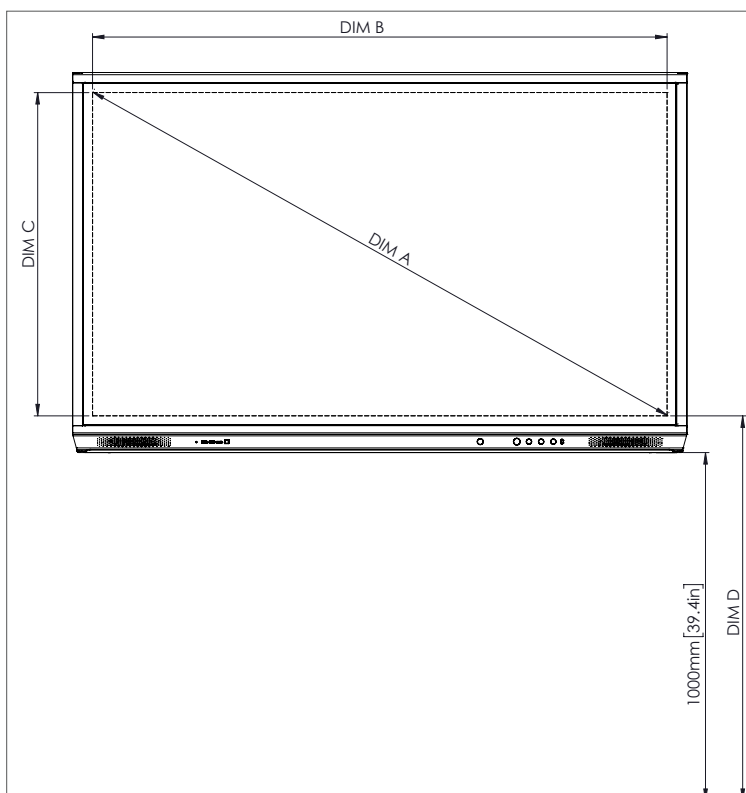

Skjermens mål	65" 4K: 1536 x 960 x 90 mm
	75" 4K: 1767 x 1093 x 106 mm
	86" 4K: 2018 x 1236 x 113 mm
Mål med emballasje	65" 4K: 1720 x 1095 x 272 mm
	75" 4K: 1880 x 1160 x 320 mm
	86" 4K: 2140 x 1340 x 280 mm
Nettovekt	65" 4K: 46 kg
	75" 4K: 62 kg
	86" 4K: 82 kg
Vekt med emballasje	65" 4K: 57 kg
	75" 4K: 77 kg
	86" 4K: 100 kg
Veggfestets mål	1010 x 720 x 52 mm
VESA-festepunkt	65" 4K: 600 x 400 mm
	75" 4K: 600 x 400 mm
	86" 4K: 700 x 400 mm

TEKNISKE TEGNINGER

65" 4K

Foran

DIM	MÅL (MM)	MÅL (TOMMER)
A	1641	64,6
B	1430	56,3
C	805	31,7
D	1101	43,3
E	133	5,2
F	83	3,3
G	960	37,8
H	1536	60,5
I	600	23,6
J, min.	151	5,9
J, maks.	289	11,4
K, min.	1151	45,3
K, maks.	1289	50,7
L	90	3,5

Bak

Side

TEKNISKE TEGNINGER

75"

Foran

DIM	MÅL (MM)	MÅL (TOMMER)
A	1895	74,6
B	1652	65
C	929	36,6
D	1105	43,5
E	144	5,7
F	76	3
G	1093	43
H	1767	69,6
I	600	23,6
J, min.	228	9
J, maks.	365	14,4
K, min.	1228	48,3
K, maks.	1365	53,7
L	106	4,2

Bak

Side

ActivPanel 2019-E Nickel SS 21.02 v1.5 NB-NO

Side 4

TEKNISKE TEGNINGER

86"

Foran

DIM	MÅL (MM)	MÅL (TOMMER)
A	2177	85,7
B	1897	74,7
C	1067	42
D	1107	43,6
E	155	6,1
F	78	3,1
G	1236	48,7
H	2018	79,4
I	700	27,6
J, min.	292	11,5
J, maks.	430	16,9
K, min.	1292	50,9
K, maks.	1430	56,3
L	113	4,4