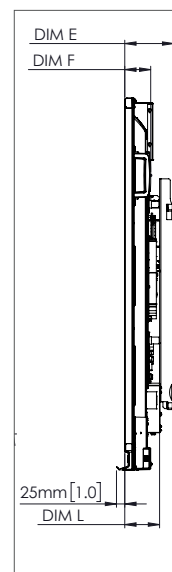

SKJERM

Diagonal størrelse	65" 4K, 75" 4K, 86" 4K
Skjermtype	TFT LCD (direkte LED-bakbelysning)
Sideforhold	16:9
Visningsområde	65" 4K: 1429 x 804 mm (56,3 x 31,7 tommer) 75" 4K: 1652 x 930 mm (65 x 36,6 tommer) 86" 4K: 1895 x 1066 mm (74,6 x 41,9 tommer)
Skjermfarger	1,07 milliarder
Oppløsning	4K UHD (3840 x 2160 @ 60 Hz)
Responstid	8 ms
Skjermens oppdateringsfrekvens	60 Hz
LED-levetid	50 000 timer
LCD-synsvinkel	178°
Lysstyrke	65" 4K: 350 cd/m2 75" 4K: 350 cd/m2 86" 4K: 400 cd/m2
Kontrastforhold	4000:1
Omgivelseslyssensor	Ja
Glassets hardhet	9H (blyant), 7 (på Mohs' skala)
Glasstype	Varmeherdet, antirefleks

TEKNISKE TEGNINGER

65" 4K

Foran

DIM	MÅL (MM)	MÅL (TOMMER)
A	1641	64,6
B	1430	56,3
C	805	31,7
D	1101	43,3
E	133	5,2
F	83	3,3
G	960	37,8
H	1536	60,5
I	600	23,6
J, min.	151	5,9
J, maks.	289	11,4
K, min.	1151	45,3
K, maks.	1289	50,7
L	90	3,5

Bak

Side

TEKNISKE TEGNINGER

75"

Foran

DIM	MÅL (MM)	MÅL (TOMMER)
A	1895	74,6
B	1652	65
C	929	36,6
D	1105	43,5
E	144	5,7
F	76	3
G	1093	43
H	1767	69,6
I	600	23,6
J, min.	228	9
J, maks.	365	14,4
K, min.	1228	48,3
K, maks.	1365	53,7
L	106	4,2

Bak

Side

ActivPanel 2019-E Nickel SS 21.02 v1.5 NB-NO

Side 4

TEKNISKE TEGNINGER

86"

Foran

DIM	MÅL (MM)	MÅL (TOMMER)
A	2177	85,7
B	1897	74,7
C	1067	42
D	1107	43,6
E	155	6,1
F	78	3,1
G	1236	48,7
H	2018	79,4
I	700	27,6
J, min.	292	11,5
J, maks.	430	16,9
K, min.	1292	50,9
K, maks.	1430	56,3
L	113	4,4