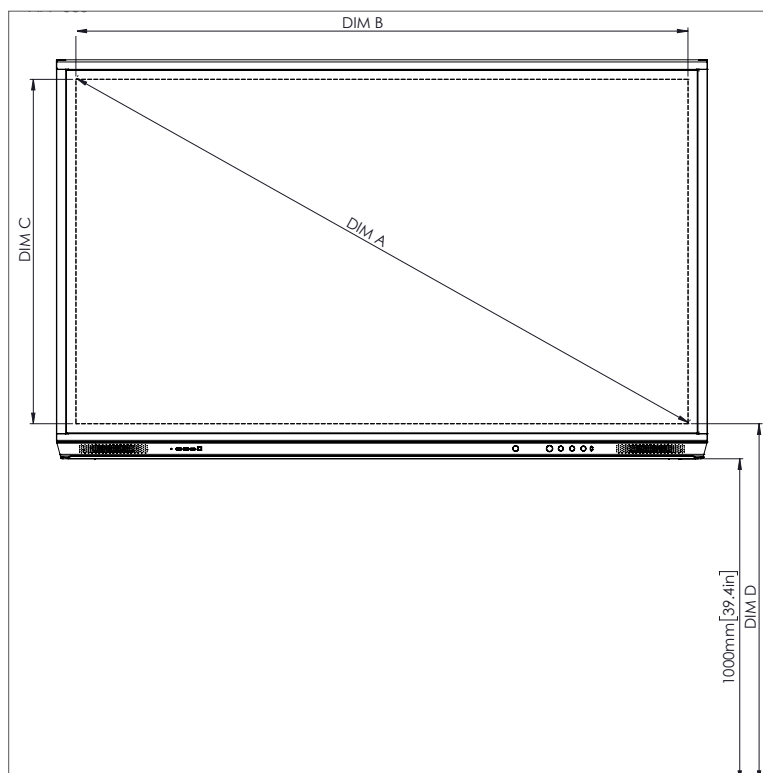

Skjermens mål	65" 4K: 1536 x 960 x 90 mm
	75" 4K: 1767 x 1093 x 106 mm
	86" 4K: 2018 x 1236 x 113 mm
Mål med emballasje	65" 4K: 1720 x 1095 x 272 mm
	75" 4K: 1880 x 1160 x 320 mm
	86" 4K: 2140 x 1340 x 280 mm
Nettovekt	65" 4K: 46 kg
	75" 4K: 62 kg
	86" 4K: 82 kg
Vekt med emballasje	65" 4K: 57 kg
	75" 4K: 77 kg
	86" 4K: 100 kg
Veggfestets mål	1010 x 720 x 52 mm
VESA-festepunkt	65" 4K: 600 x 400 mm
	75" 4K: 600 x 400 mm
	86" 4K: 700 x 400 mm

TEKNISKE TEGNINGER

65" 4K

Foran

DIM	MÅL (MM)	MÅL (TOMMER)
A	1641	64,6
B	1430	56,3
C	805	31,7
D	1101	43,3
E	133	5,2
F	83	3,3
G	960	37,8
H	1536	60,5
I	600	23,6
J, min.	151	5,9
J, maks.	289	11,4
K, min.	1151	45,3
K, maks.	1289	50,7
L	90	3,5

Bak

Side

TEKNISKE TEGNINGER

75"

Foran

DIM	MÅL (MM)	MÅL (TOMMER)
A	1895	74,6
B	1652	65
C	929	36,6
D	1105	43,5
E	144	5,7
F	76	3
G	1093	43
H	1767	69,6
I	600	23,6
J, min.	228	9
J, maks.	365	14,4
K, min.	1228	48,3
K, maks.	1365	53,7
L	106	4,2

Bak

Side

ActivPanel 2019-E Nickel SS 21.02 v1.5 NB-NO

Side 4

TEKNISKE TEGNINGER

86"

Foran

DIM	MÅL (MM)	MÅL (TOMMER)
A	2177	85,7
B	1897	74,7
C	1067	42
D	1107	43,6
E	155	6,1
F	78	3,1
G	1236	48,7
H	2018	79,4
I	700	27,6
J, min.	292	11,5
J, maks.	430	16,9
K, min.	1292	50,9
K, maks.	1430	56,3
L	113	4,4