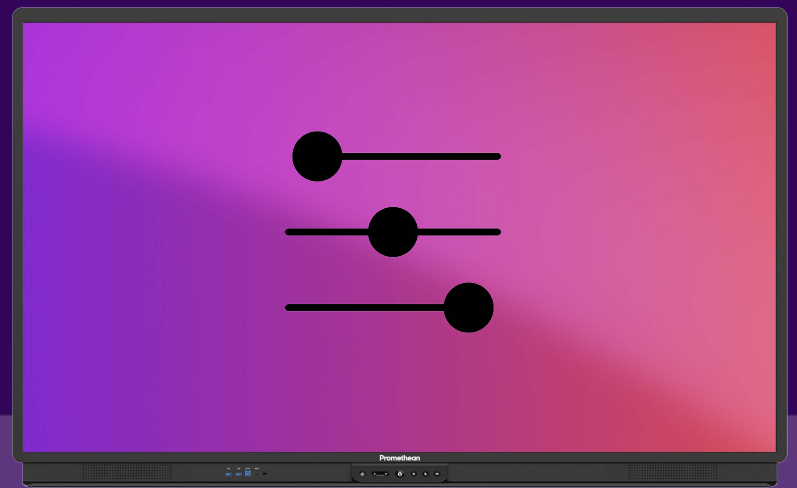

# HURTIGINNSTILLINGER for AP9 / AP9 Premium

Ikon: pch.vector on Freepik

Trykk på en av volumknappene.

Velg innstillingsikonet til høyre.

## BILDEINNSTILLINGER

Justering av baklys og reduksjon av blått lys.

## LYDINNSTILLINGER

Velg nivå på volum, diskant, midt-tone, bass og balanse.

## INTERAKTIVITET

Velg funksjonen hånden og bakenden på pennen skal ha.