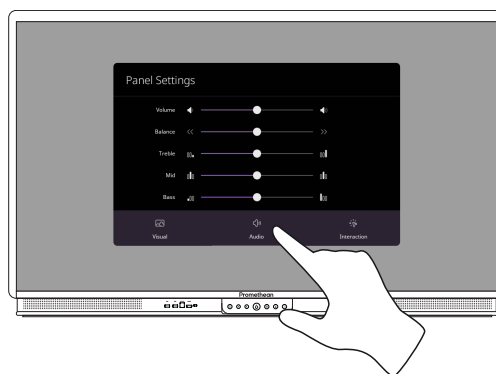

# HURTIGINNSTILLINGER for AP9 / AP9 Premium

Ikon: pch.vector on Freepik

Trykk på en av volumknappene.

Velg innstillingsikonet til høyre.

## BILDEINNSTILLINGER

Justering av baklys og reduksjon av blått lys.

## LYDINNSTILLINGER

Velg nivå på volum, diskant, midt-tone, bass og balanse.