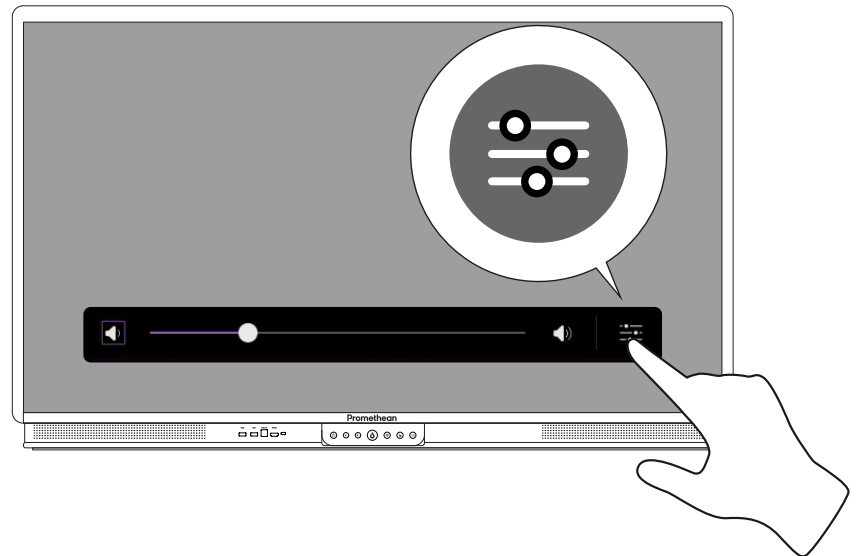

# HURTIGINNSTILLINGER for AP9 / AP9 Premium

Ikon: pch.vector on Freepik

Trykk på en av volumknappene.

Velg innstillingsikonet til høyre.

## BILDEINNSTILLINGER

Justering av baklys og reduksjon av blått lys.

## LYDINNSTILLINGER

Velg nivå på volum, diskant, midt-tone, bass og balanse.