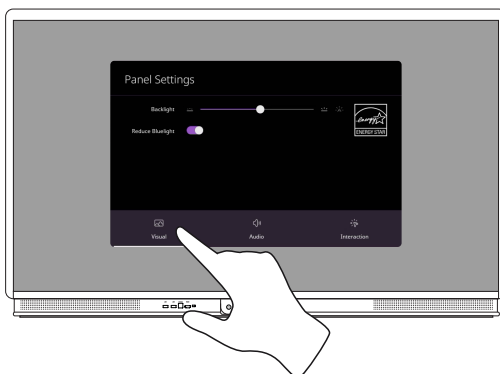

# HURTIGINNSTILLINGER for AP9 / AP9 Premium

Ikon: pch.vector on Freepik

Trykk på en av volumknappene.

Velg innstillingsikonet til høyre.

## BILDEINNSTILLINGER

Justering av baklys og reduksjon av blått lys.

## LYDINNSTILLINGER

Velg nivå på volum, diskant, midt-tone, bass og balanse.