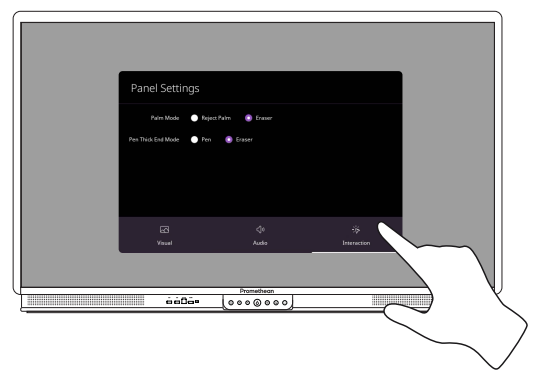

INTERAKTIVITET

Velg funksjonen hånden og bakenden på pennen skal ha.