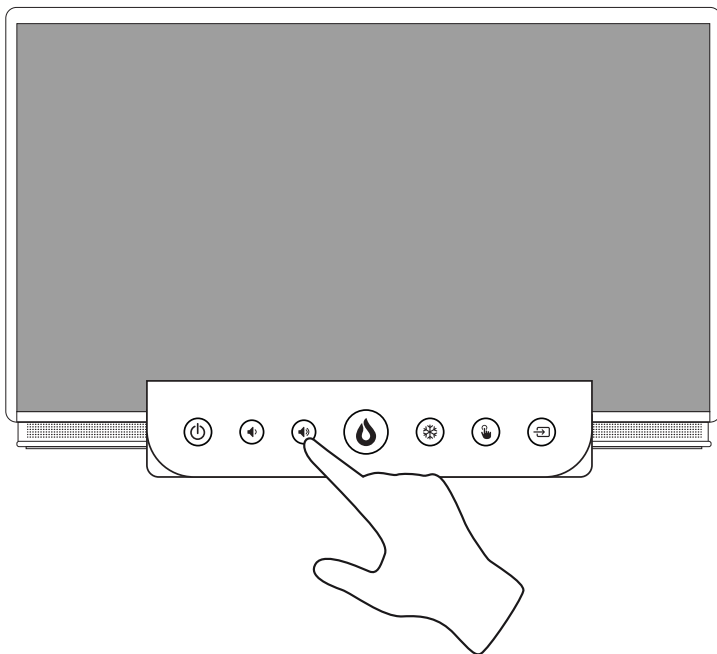

# HURTIGINNSTILLINGER for AP9 / AP9 Premium

Ikon: pch.vector on Freepik

Trykk på en av volumknappene.

Velg innstillingsikonet til høyre.

## BILDEINNSTILLINGER

Justering av baklys og reduksjon av blått lys.

## LYDINNSTILLINGER

Velg nivå på volum, diskant, midt-tone, bass og balanse.